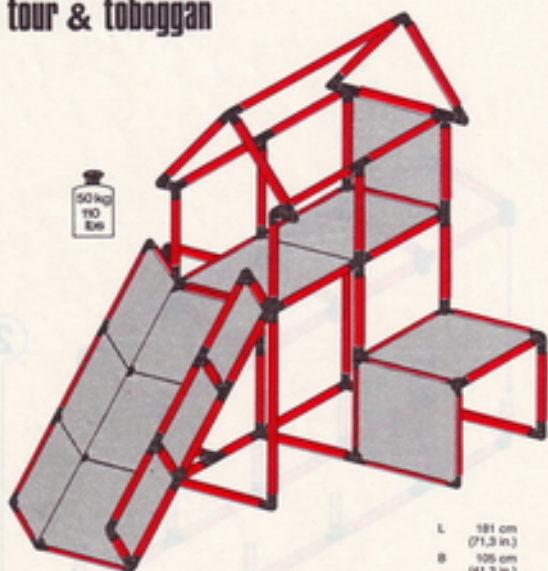

L 85 cm
(33,4 in.)
B 45 cm
(17,7 in.)
H 85 cm
(33,4 in.)

4.92

Turm & Rutsche tower & slide tour & toboggan

1 x Quadro STARTER
+ 1 x Quadro COMP.-RUTSCHE/SLIDE

3+

50kg
110 lbs

L 181 cm
(71,3 in.)
B 125 cm
(49,2 in.)
H 154 cm
(60,6 in.)