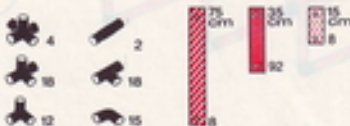

Spielburg mit Rutsche
playcastle with slide
château de jeu avec toboggan

2 x Quadro JUNIOR

6+