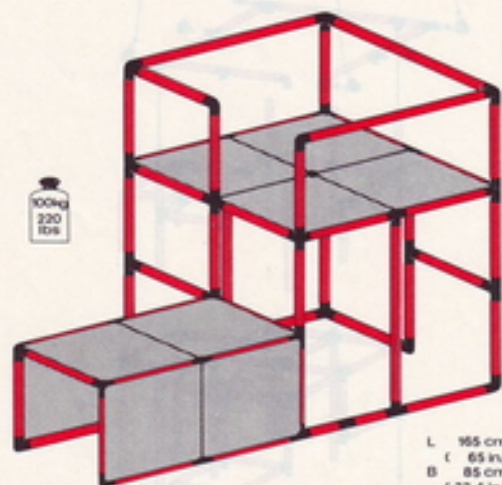

Kinderbühne
universalloft
galerie

1 x Quadro UNIVERSAL

3+