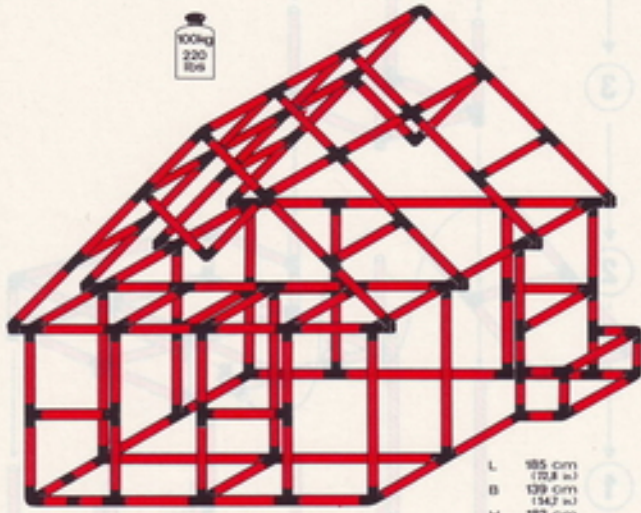

Bett bed lit

L 206 cm
162 in.)
B 85 cm
33,4 in.)
H 66 cm
26,0 in.)

4.92

Burg mit Rutsche
castle with slide
château avec toboggan

1 x Quadro UNIVERSAL

3+

Achtung, Attention!

Platten auf dieser Seite verschrauben
 lock the panels on this side
 fixer les panneaux sur cette côté

4/92

Kinderbühne
universalloft
galerie

1 x Quadro UNIVERSAL

3+

4/92

Grosses Haus
large playhouse
grande maison

2 x Quadro UNIVERSAL

10+

L 195 cm
 (77,2 in.)
 B 139 cm
 (54,7 in.)
 H 183 cm
 (72 in.)

4.92

Baumhaus
tree house
maison d'arbre

2 x Quadro UNIVERSAL

10+

Achtung, Attention!

Boden / floor:
 Äquivalent to
 - 20 cm sand or
 - Matten/mats
 (see instructions § 1)