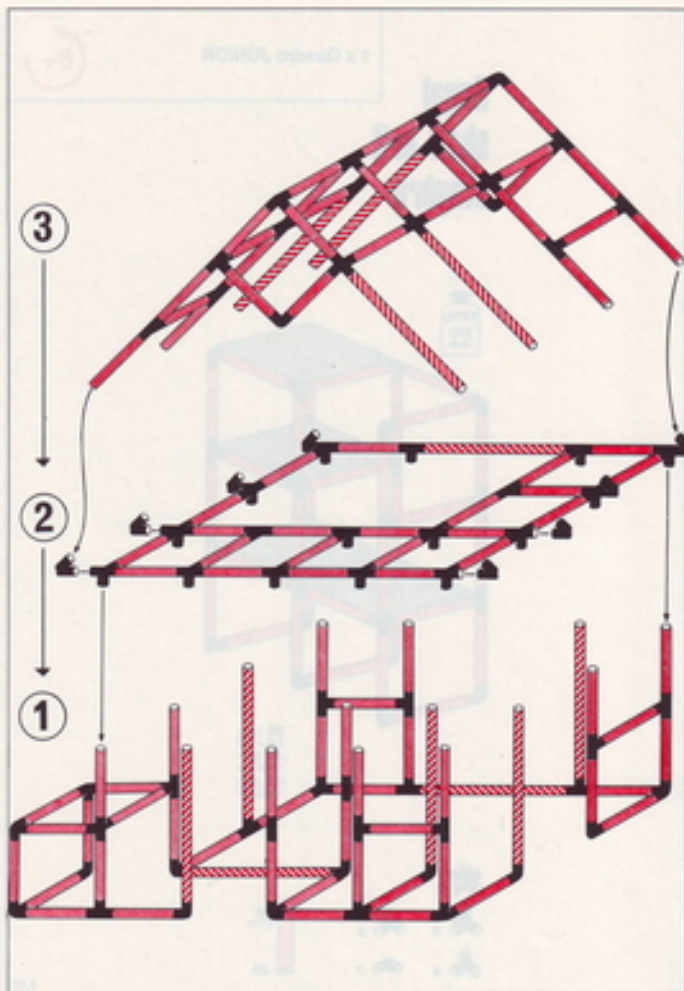

3

2

1

1 x Quadro JUNIOR

3+

Aussichtsturm juniorloft galerie

L 85 cm
(33.4 in.)
B 85 cm
(33.4 in.)
H 125 cm
(49.2 in.)

4.92

4

3

2

1

Grosses Haus
large playhouse
grande maison

2 x Quadro JUNIOR

6+

L 210 cm
(82.6 in.)
B 125 cm
(49.2 in.)
H 173 cm
(68.1 in.)

4.92

Spielburg mit Rutsche
playcastle with slide
château de jeu avec toboggan

2 x Quadro JUNIOR

6+

Achtung, Attention!

Platten auf dieser Seite verschrauben
lock the panels on this side
fixer les panneaux sur cette côté