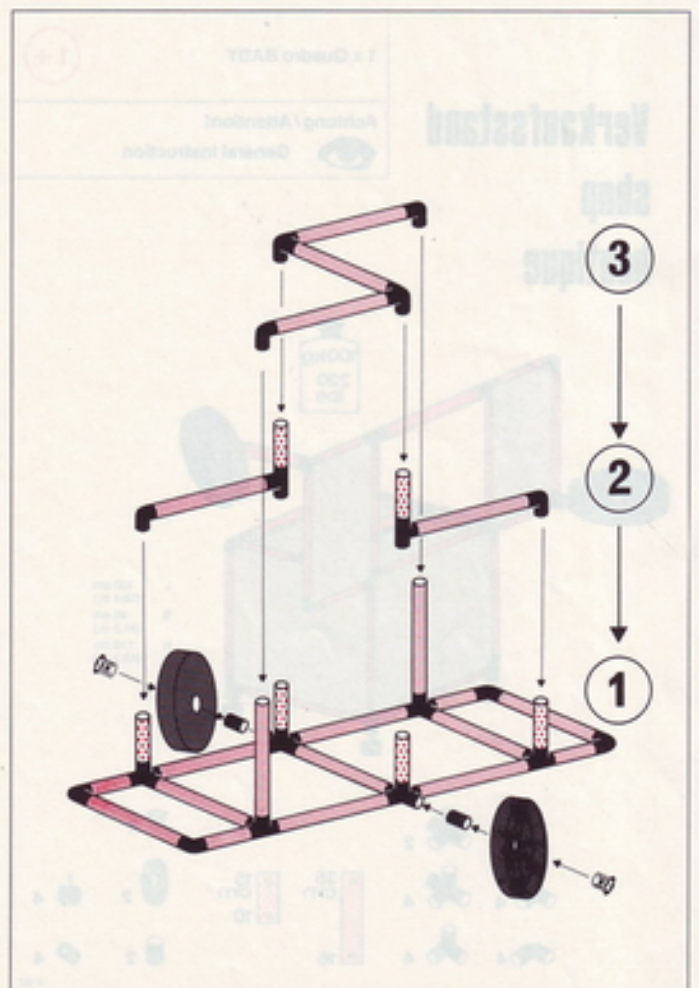

4.92

Verkaufsstand shop boutique

1 x Quadro BABY

1+

Achtung / Attention!
General Instruction

100kg
220 lbs

L 100 cm
(39,4 in.)
B 80 cm
(31,5 in.)
H 110 cm
(43,3 in.)

4.92