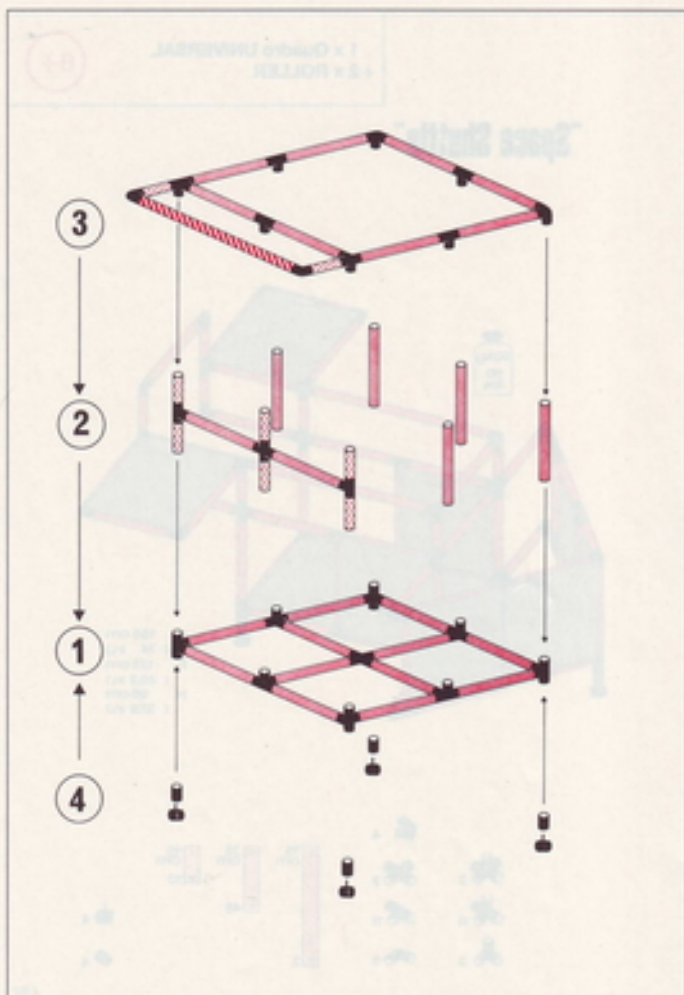

6

Spielwagen
play-container
wagon de jeu

1 x Quadro UNIVERSAL
 + 2 x ROLLER

3+

L 105 cm
 (41.3 in.)
 B 85 cm
 (33.4 in.)
 H 56 cm
 (22 in.)

4.92

"Skyhawk"
Flugzeug
aeroplane
avion

1 x Quadro UNIVERSAL
 + 2 x ROLLER