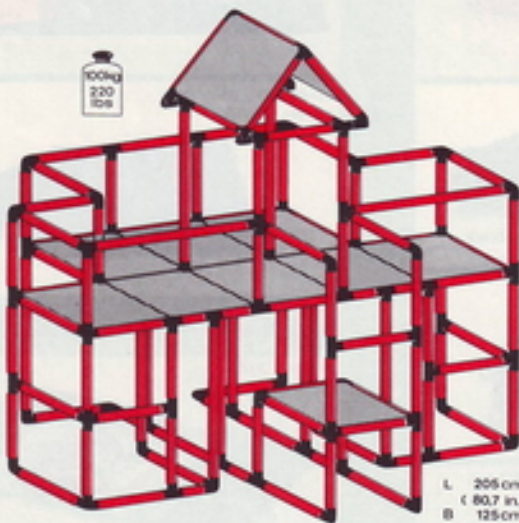

L 150 cm
 (59 in.)
 B 125 cm
 (49,2 in.)
 H 263 cm
 (103,5 in.)

4.92

2 x Quadro UNIVERSAL

6+

"Tower Bridge"

Achtung, Attention!
 Platten auf dieser Seite verschrauben
 lock the panels on this side
 fixer les panneaux sur cette côté

L 205 cm
 (80.7 in.)
 B 270 cm
 (106.3 in.)
 H 194 cm
 (76.4 in.)

4.92

"Villa Kunterbunt" "Villa Higgledy-Piggledy" "Villa Pêle-Mêle"

2 x Quadro UNIVERSAL

6+

L 205 cm
 (80.7 in.)
 B 125 cm
 (49.2 in.)
 H 194 cm
 (76.4 in.)

4.92

Haus mit Rutsche
playhouse with slide
maison avec toboggan

2 x Quadro UNIVERSAL

6+

Achtung, Attention!

Platten auf dieser Seite verschrauben
 lock the panels on this side
 fixer les panneaux sur cette côté

L 265 cm
 (104,3 in.)
 B 165 cm
 (65 in.)
 H 203 cm
 (80 in.)

4.92

Pool klein
pool small

1 x Quadro POOL KLEIN

1+

L 145 cm
 (57,1 in.)
 B 85 cm
 (33,4 in.)
 H 25 cm
 (9,8 in.)

7.94

1 x Quadro POOL GROSS