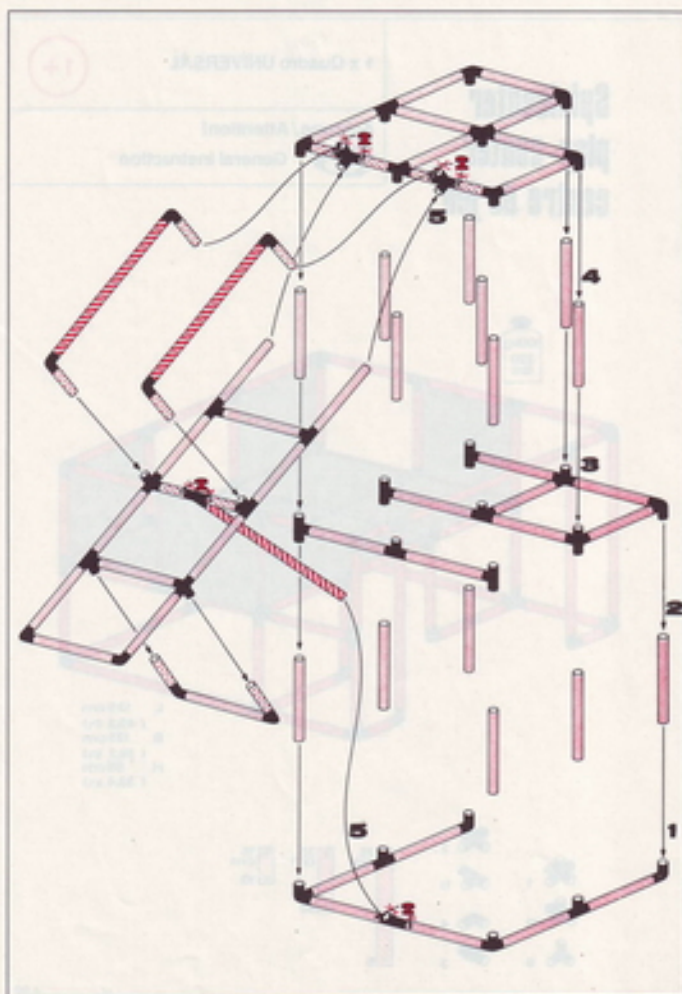

Kinderbühne Universal loft galerie

1 x Quadro UNIVERSAL

3+

100kg
220 lbs

L 165 cm
(65 in.)
B 85 cm
(33,4 in.)
H 174 cm
(68,5 in.)

4.92

Rutsche slide toboggan

1 x Quadro UNIVERSAL

6+

Achtung, Attention!

Platten auf dieser Seite verschrauben
lock the panels on this side
fixer les panneaux sur cette côté

100kg
220 lbs

L 226 cm
(89 in.)
B 85 cm
(33,4 in.)
H 100 cm
(39,4 in.)

4.92