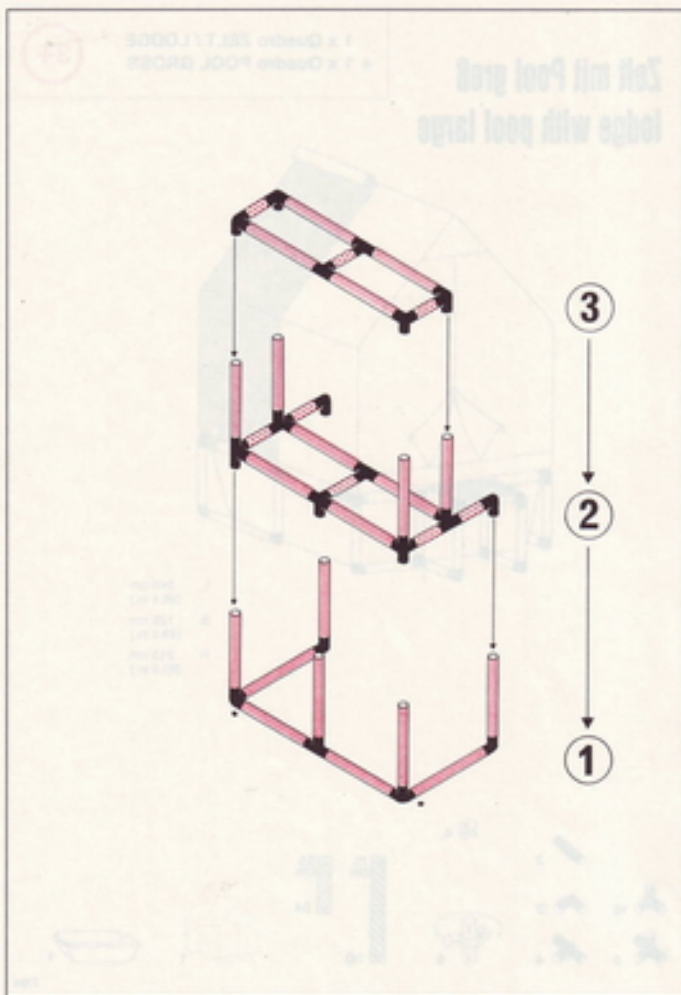

Kasperltheater puppet theater guignol

1 x Quadro COMP.-RUTSCHE/SLIDE

3+

100kg
220 lbs

L 85 cm
(33,4 in.)
B 45 cm
(17,7 in.)
H 85 cm
(33,4 in.)

4.92

Turm & Rutsche tower & slide tour & toboggan

1 x Quadro STARTER
+ 1 x Quadro COMP.-RUTSCHE/SLIDE

3+

50kg
110 lbs

L 181 cm
(71,3 in.)
B 125 cm
(49,2 in.)
H 154 cm
(60,6 in.)

4.92