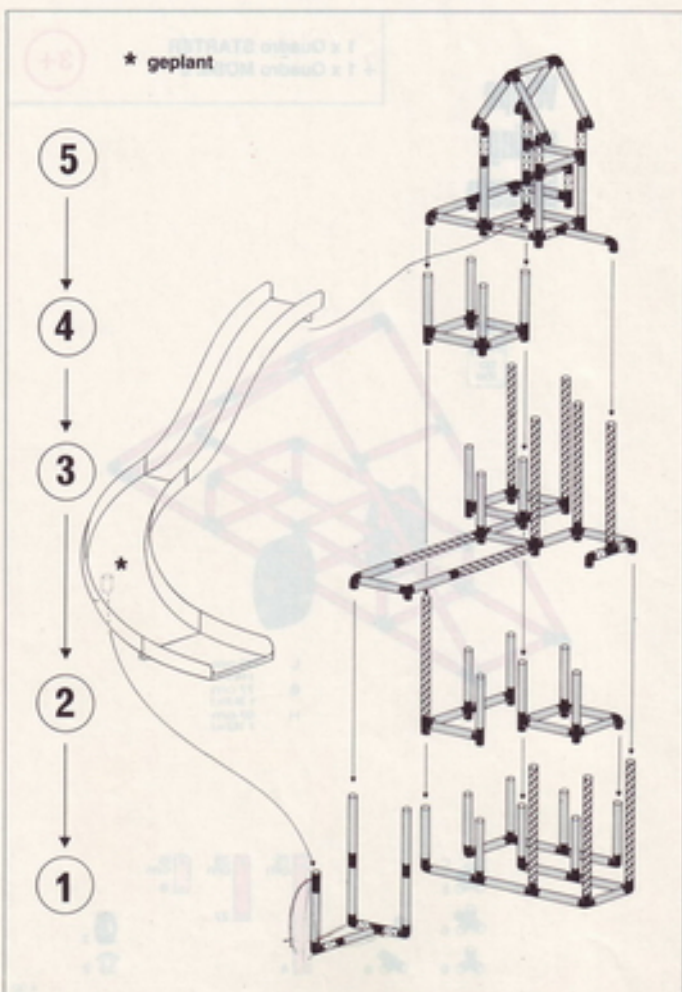

1 x Quadro UNIVERSAL
+ 1 x Quadro RUTSCHE gerade mit Auslauf

3+

RUTSCHE mit UNIVERSAL SLIDE with UNIVERSAL

794

1 x Quadro STARTER
+ 1 x Quadro UNIVERSAL
+ 1 x Quadro RUTSCHE gerade mit Auslauf
+ 1 x Quadro RUTSCHE gebogen*

6+

Turm mit RUTSCHE tower with SLIDE

794