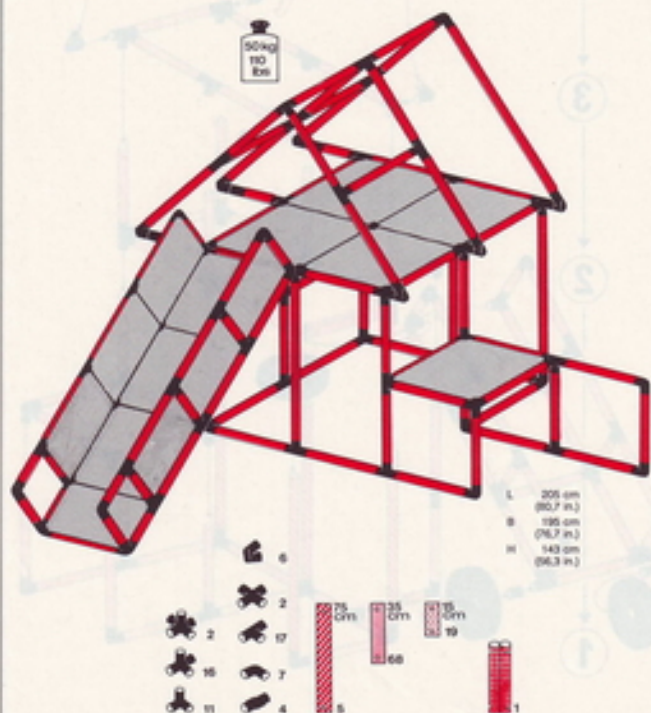

4.92

Turn & Rutsche tower & slide tour & toboggan

1 x Quadro BASIC
+ 1 x Quadro COMP.-RUTSCHE/SLIDE

3+

L 196 cm
(77,2 in.)
B 105 cm
(41,3 in.)
H 169 cm
(66,5 in.)

4.92

Turn & Rutsche tower & slide tour & toboggan

1 x Quadro JUNIOR
+ 1 x Quadro COMP.-RUTSCHE/SLIDE

3+

L 210 cm
(82,6 in.)
B 125 cm
(49,2 in.)
H 174 cm
(68,5 in.)

4.92

Haus & Rutsche
house & slide
maison & toboggan

1 x Quadro JUNIOR
 + 1 x Quadro COMP.-RUTSCHE/SLIDE

3+

4.92

Turm & Rutsche
tower & slide
tour & toboggan

1 x Quadro UNIVERSAL
 + 1 x Quadro COMP.-RUTSCHE/SLIDE

6+

4.92

Rutsche / slide / toboggan

3+