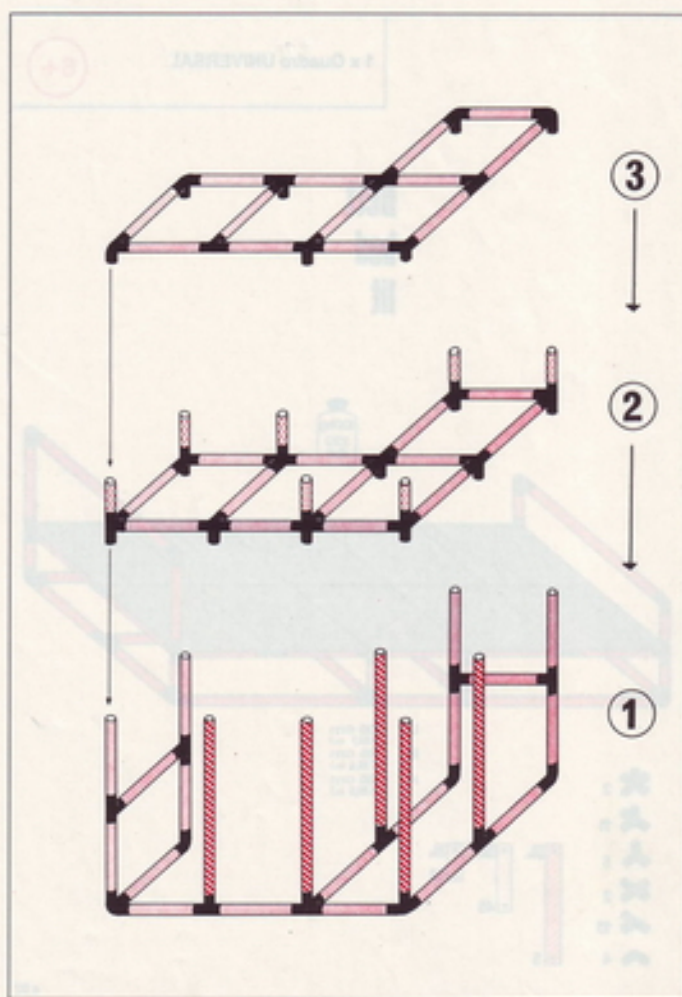

L 95 cm
B 125 cm
H 65 cm
(37.4 in.)

4.92

Kaufladen playcounter with bench boutique

1 x Quadro UNIVERSAL

6+

L 85 cm
(33.4 in.)
B 59 cm
(23.2 in.)
H 194 cm
(76.3 in.)

4.92

1 x Quadro UNIVERSAL

10+

Bar

Achtung, Attention!

Nicht zum Klettern
not for climbing
pas pour grimper

Safety Instruction Seite/page 8

L 105 cm
(41.2 in.)
B 65 cm
(25.5 in.)
H 105 cm
(41.2 in.)

4.92

porte stéréo stereo rack

1 x Quadro UNIVERSAL 6+

Achtung, Attention!

Nicht zum klettern
not for climbing
pas pour grimper

Safety Instruction Seite/page 8

L 125 cm
149,2 in.)
B 45 cm
17,7 in.)
H 12 cm
4,7 in.)

4.92

1 x Quadro UNIVERSAL 6+