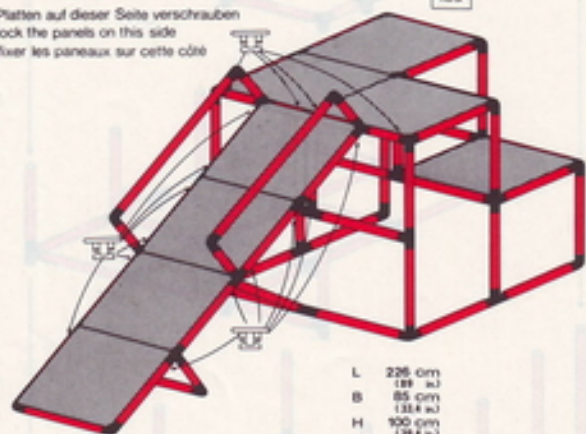

3+

100kg
220
lbs

L 165 cm
(64.9 in.)
B 115 cm
(45.3 in.)
H 143 cm
(56.2 in.)

4.92

Kinderbühne Universal loft galerie

1 x Quadro UNIVERSAL

3+

100kg
220 lbs

L 165 cm
(65 in.)
B 85 cm
(33,4 in.)
H 174 cm
(68,5 in.)

4.92

Rutsche slide toboggan

1 x Quadro UNIVERSAL

6+

Achtung, Attention!

Platten auf dieser Seite verschrauben
lock the panels on this side
fixer les panneaux sur cette côté

100kg
220 lbs

L 226 cm
(89 in.)
B 85 cm
(33,4 in.)
H 100 cm
(39,4 in.)

4.92

Tunnel mit Käfig
tunnel climber
tunnel avec cage

1 x Quadro UNIVERSAL

3+

L 205cm
 (80.7 in.)
 B 85cm
 (33.4 in.)
 H 85cm
 (33.4 in.)