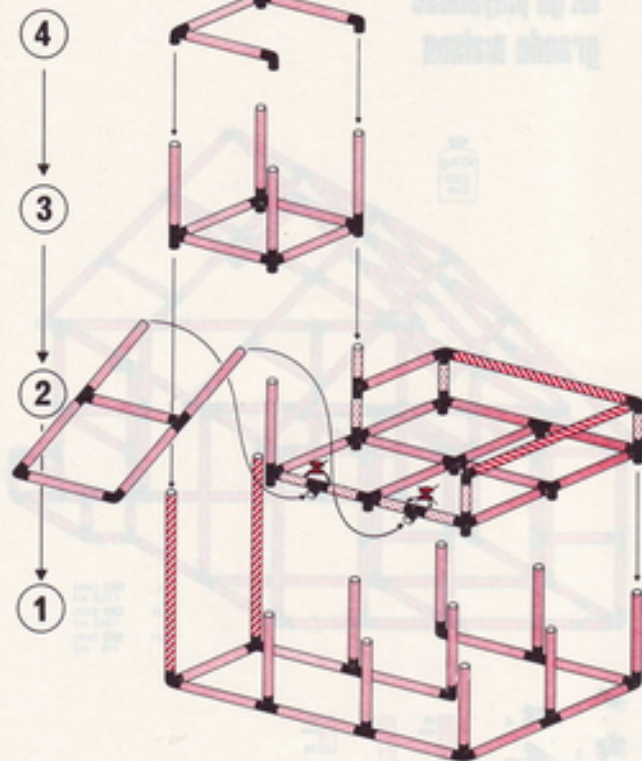

Burg mit Rutsche
castle with slide
château avec toboggan

1 x Quadro UNIVERSAL

3+

Achtung, Attention!

Platten auf dieser Seite verschrauben
lock the panels on this side
fixer les panneaux sur cette côté

4/92

Kinderbühne
universalloft
galerie

1 x Quadro UNIVERSAL

3+

4/92