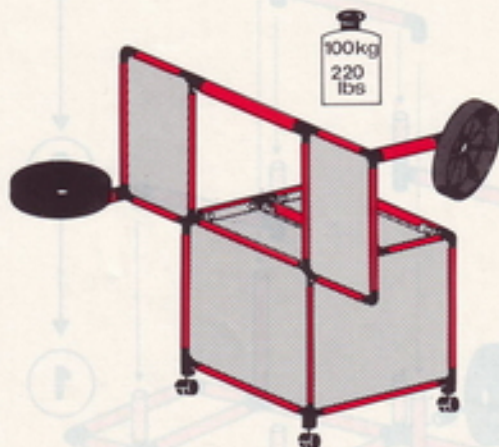

3+

L 102 cm
(40.1 in.)
B 77 cm
(30.3 in.)
H 135 cm
(53.1 in.)

Tisch mit Stuhl table with chair table avec chaise

1 x Quadro BABY

1+

Achtung / Attention!
General Instruction

100kg
220 lbs

L 100 cm
(39,4 in.)
B 80 cm
(31,5 in.)
H 79 cm
(30,7 in.)

4.92

Verkaufsstand shop boutique

1 x Quadro BABY

1+

Achtung / Attention!
General Instruction

100kg
220 lbs

L 100 cm
(39,4 in.)
B 80 cm
(31,5 in.)
H 110 cm
(43,3 in.)

4.92