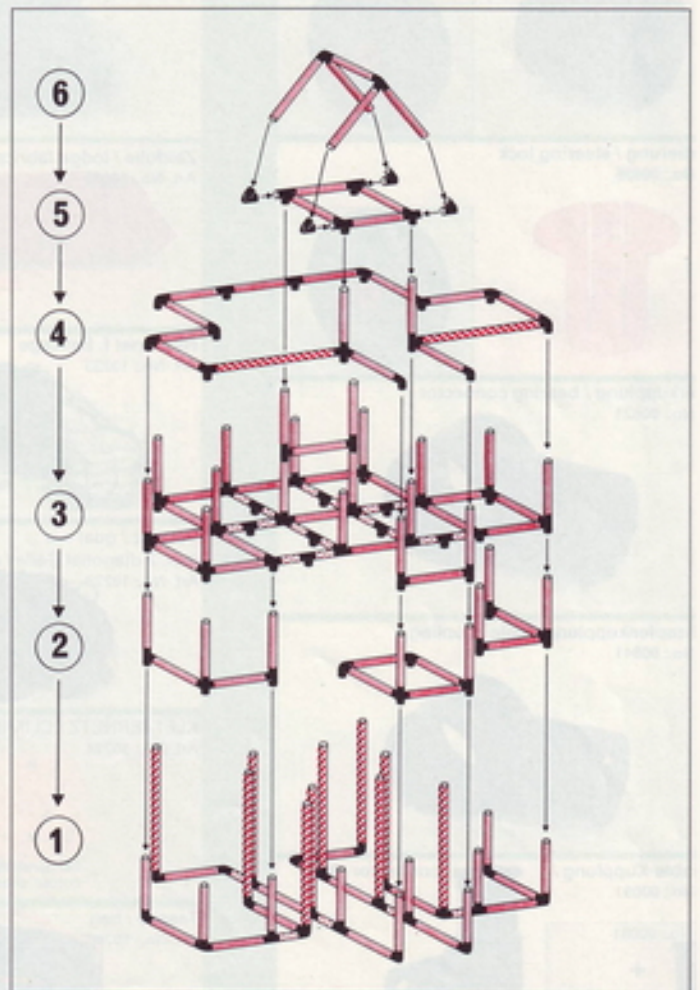

L 150 cm
 (59 in.)
 B 125 cm
 (49,2 in.)
 H 263 cm
 (103,5 in.)

4.92

2 x Quadro UNIVERSAL

6+

"Tower Bridge"

Achtung, Attention!
 Platten auf dieser Seite verschrauben
 lock the panels on this side
 fixer les panneaux sur cette côté

L 205 cm
 (80.7 in.)
 B 270 cm
 (106.3 in.)
 H 194 cm
 (76.4 in.)

4.92

"Villa Kunterbunt" "Villa Higgledy-Piggledy" "Villa Pêle-Mêle"

2 x Quadro UNIVERSAL

6+

L 205 cm
 (80.7 in.)
 B 125 cm
 (49.2 in.)
 H 194 cm
 (76.4 in.)

4.92

Haus mit Rutsche
playhouse with slide
maison avec toboggan

2 x Quadro UNIVERSAL

6+

Achtung, Attention!

Platten auf dieser Seite verschrauben
 lock the panels on this side
 fixer les panneaux sur cette côté