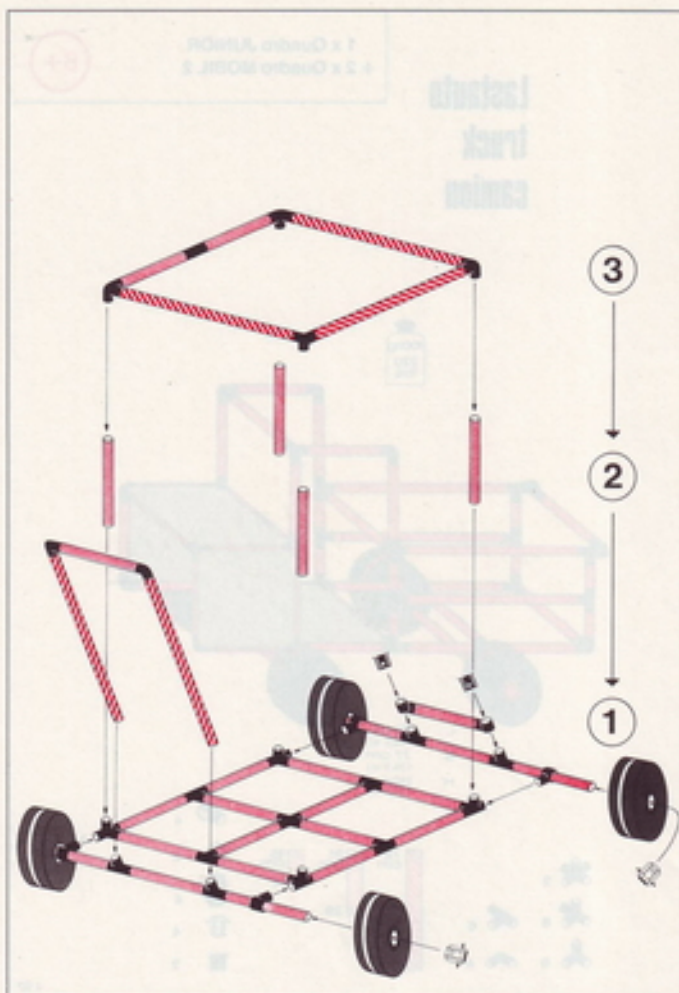

4.92

Flugzeug airplane avion

1 x Quadro JUNIOR
+ 1 x Quadro MOBIL 2

6+

50kg
110 lbs

L 185cm
(72.8 in)
B 205cm
(80.7 in)
H 70cm
(27.5 in)

verschrauben!
fix!
fixer!

4.92