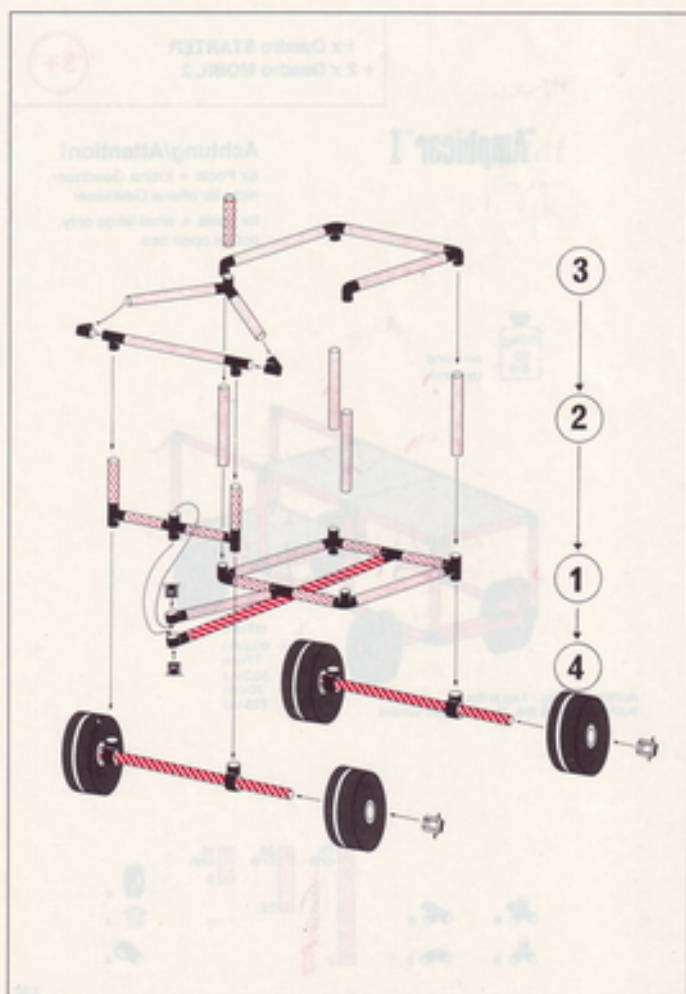

1

6

Auto car voiture

1 x Quadro STARTER
+ 2 x Quadro MOBIL 2

3+

25 kg
55 lbs

L 110 cm
(43.3 in.)
B 77 cm
(30.3 in.)
H 70 cm
(27.6 in.)

4.92