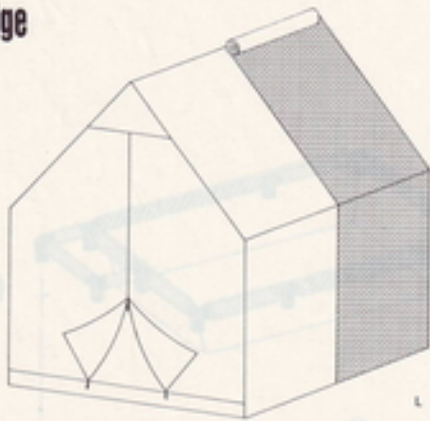

2

1

1/97

1 x Quadro ZELT / LODGE

1+

Zelt
lodge

L 165 cm
(64,9 in.)
B 125 cm
(49,2 in.)
H 168 cm
(66,2 in.)

7/94