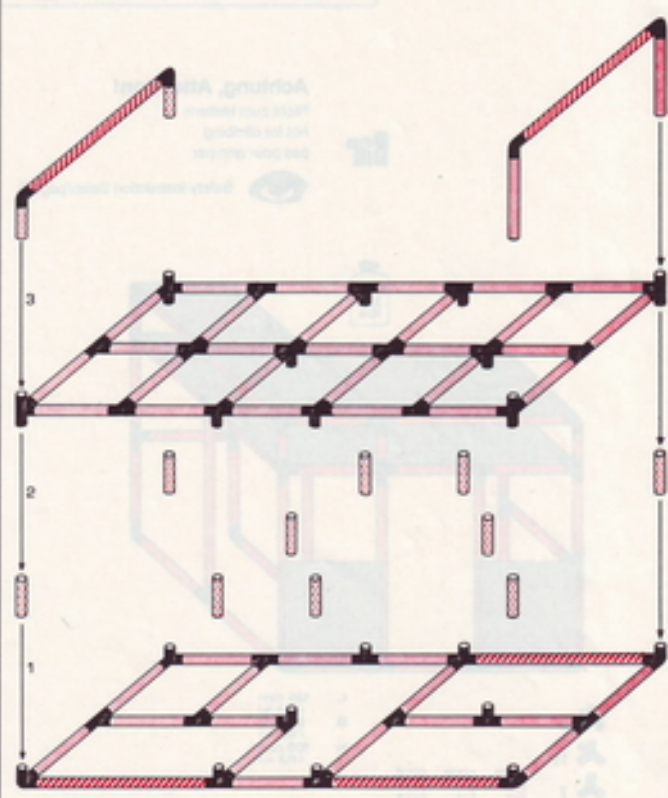

1 x Quadro UNIVERSAL 6+

Achtung, Attention!

Nicht zum klettern
not for climbing
pas pour grimper

Safety Instruction Seite/page 8

L 125 cm
149,2 in.)
B 45 cm
17,7 in.)
H 12 cm
4,7 in.)

4.92

1 x Quadro UNIVERSAL 6+

Bett bed lit

L 206 cm
162 in.)
B 85 cm
33,4 in.)
H 66 cm
26,0 in.)

4.92

Burg mit Rutsche
castle with slide
château avec toboggan

1 x Quadro UNIVERSAL

3+

Achtung, Attention!

Platten auf dieser Seite verschrauben
 lock the panels on this side
 fixer les panneaux sur cette côté