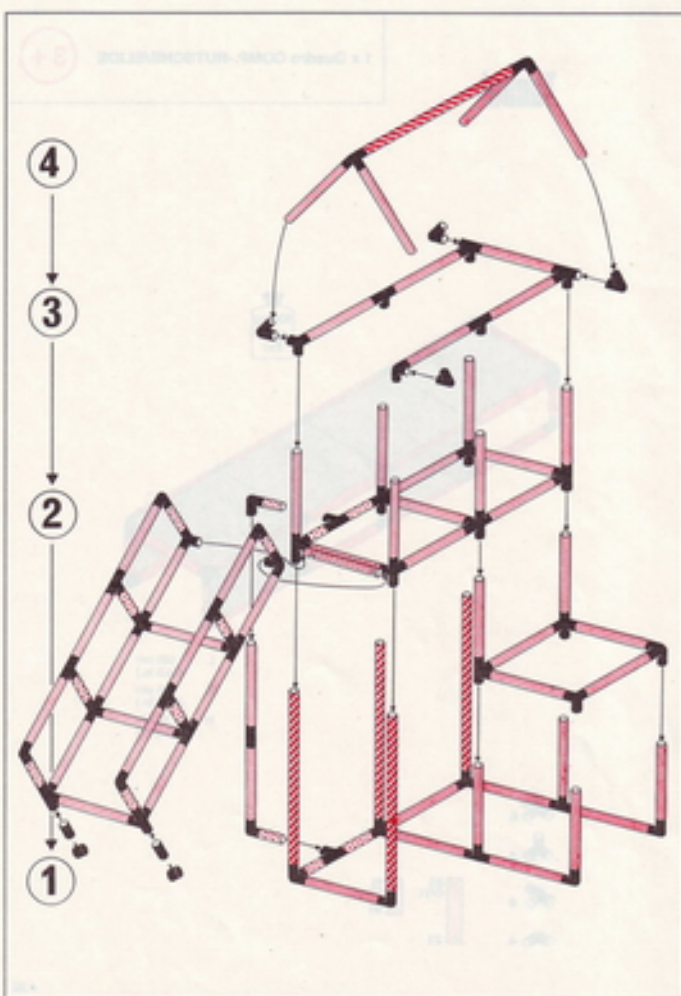

Kasperltheater puppet theater guignol

1 x Quadro COMP.-RUTSCHE/SLIDE

3+

100kg
220 lbs

L 85 cm
(33,4 in.)
B 45 cm
(17,7 in.)
H 85 cm
(33,4 in.)

4.92

Turm & Rutsche tower & slide tour & toboggan

1 x Quadro STARTER
+ 1 x Quadro COMP.-RUTSCHE/SLIDE

3+

50kg
110 lbs

L 181 cm
(71,3 in.)
B 125 cm
(49,2 in.)
H 154 cm
(60,6 in.)

4.92