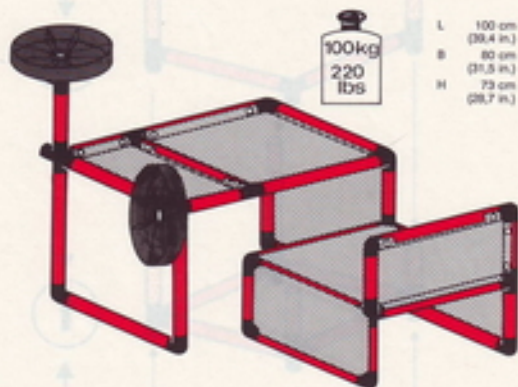

L 117 cm
(46 in.)
B 77 cm
(30.3 in.)
H 75 cm
(29.5 in.)

Handwagen
handcart
charrette

1 x Quadro TRANSPORTER

3+

L 182 cm
(71.6 in.)
B 77 cm
(30.3 in.)
H 55 cm
(21.6 in.)

Stapler
forklift
chariot élévateur

1 x Quadro TRANSPORTER

3+

L 102 cm
(40.1 in.)
B 77 cm
(30.3 in.)
H 135 cm
(53.1 in.)

Tisch mit Stuhl table with chair table avec chaise

1 x Quadro BABY

1+

Achtung / Attention!
General Instruction

100kg
220 lbs

L 100 cm
(39,4 in.)
B 80 cm
(31,5 in.)
H 79 cm
(30,7 in.)