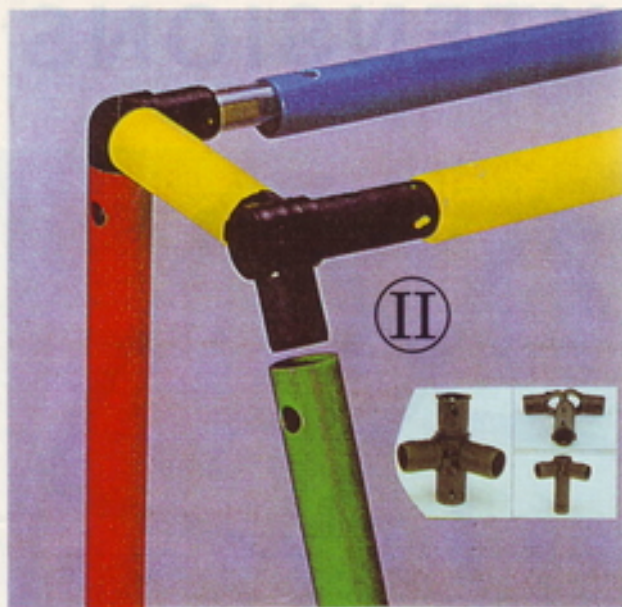

Al-Profile extension

TOR/ GOAL stabilizing

NETZ/ NET fixing

1. Boden / ground
 - 1.1 Aluminium Profile [3 • 75cm + 2 • 40cm innen/inside]
 - 1.2 Rohre / tubes [2 • 75cm + 6 • 35cm]
 - 1.3 Kupplungen / connectors [5 • 00111 + 2 • 00121 + 2 • 00131 + 2 • 00841 + 2 • 00835]
2. Seiten / sides [2 •]
 - 2.1 Rohre / tubes [4 • 75cm + 1 • 15cm + 1 • 10cm]
 - 2.2 Kupplungen / connectors [2 • 00111 + 1 • 00031 + 1 • 00071 + 1 • 00081]
3. Latte / top
 - 3.1 Aluminium Profile [3 • 75cm + 2 • 40cm innen/inside]
 - 3.2 Rohre / tubes [6 • 75cm + 2 • 15cm]
 - 3.3 Kupplungen / connectors [4 • 00131]
4. Seile diagonal spannen, Befestigung an Flügel-schrauben / stretch strings diagonal, fix onto netclips
5. Netz überlegen / put net on goal
6. Netz mit Flügelschrauben befestigen / fix net onto netclips
7. Rohre und Kupplungen mit Rohrschrauben verschrauben / fix tubes and connectors with tube screws

NETZ/ NET fixing

TOR/ GOAL stabilizing

COMBINATIONS/EXTENSIONS

BALL - CAGE

incl. Netz/ Net

104 Components

Art. - No.: 11040

+ POOL