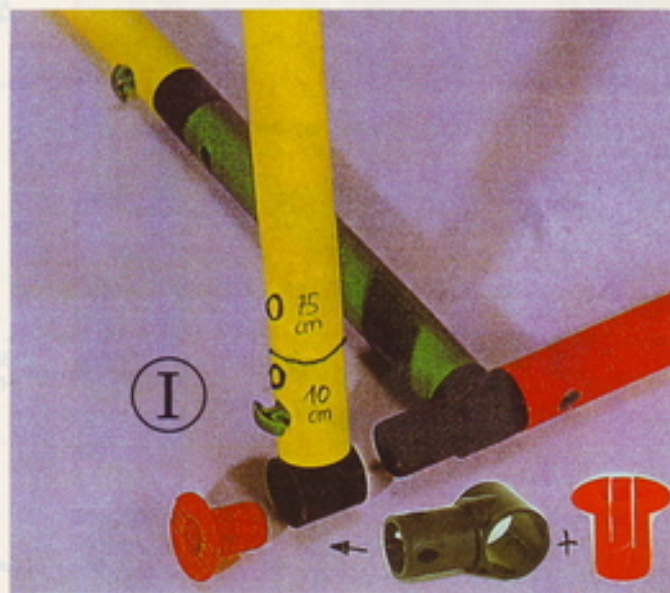

1. Boden / ground
  - 1.1 Aluminium Profile [3 • 75cm + 2 • 40cm innen/inside]
  - 1.2 Rohre / tubes [2 • 75cm + 6 • 35cm]
  - 1.3 Kupplungen / connectors [5 • 00111 + 2 • 00121 + 2 • 00131 + 2 • 00841 + 2 • 00835]
2. Seiten / sides [2 •]
  - 2.1 Rohre / tubes [4 • 75cm + 1 • 15cm + 1 • 10cm]
  - 2.2 Kupplungen / connectors [2 • 00111 + 1 • 00031 + 1 • 00071 + 1 • 00081]
3. Latte / top
  - 3.1 Aluminium Profile [3 • 75cm + 2 • 40cm innen/inside]
  - 3.2 Rohre / tubes [6 • 75cm + 2 • 15cm]
  - 3.3 Kupplungen / connectors [4 • 00131]
4. Seile diagonal spannen, Befestigung an Flügel-schrauben / stretch strings diagonal, fix onto netclips
5. Netz überlegen / put net on goal
6. Netz mit Flügelschrauben befestigen / fix net onto netclips
7. Rohre und Kupplungen mit Rohrschrauben verschrauben / fix tubes and connectors with tube screws