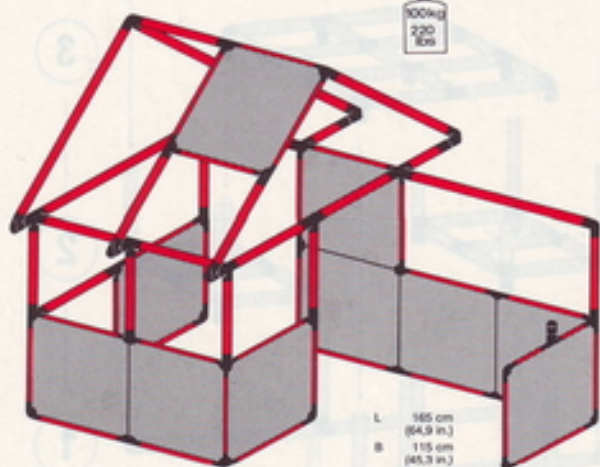

3
2
1

1 x Quadro UNIVERSAL

1+

Sitzgruppe playdesk

L 165 cm
(64.9 in.)
B 125 cm
(49.2 in.)
H 65 cm
(25.5 in.)

794

1 x Quadro UNIVERSAL

3
2
1

Haus
playhouse
maison

1 x Quadro UNIVERSAL

3+

100kg
220
lbs

L 165 cm
(64.9 in.)
B 85 cm
(33.4 in.)
H 143 cm
(56.2 in.)

4.92

Haus mit Theater
playhouse with theater
maison avec guignol

1 x Quadro UNIVERSAL

3+

100kg
220
lbs

L 165 cm
(64.9 in.)
B 115 cm
(45.3 in.)
H 143 cm
(56.2 in.)

4.92

Kinderbühne Universal loft galerie

1 x Quadro UNIVERSAL

3+

100kg
220 lbs