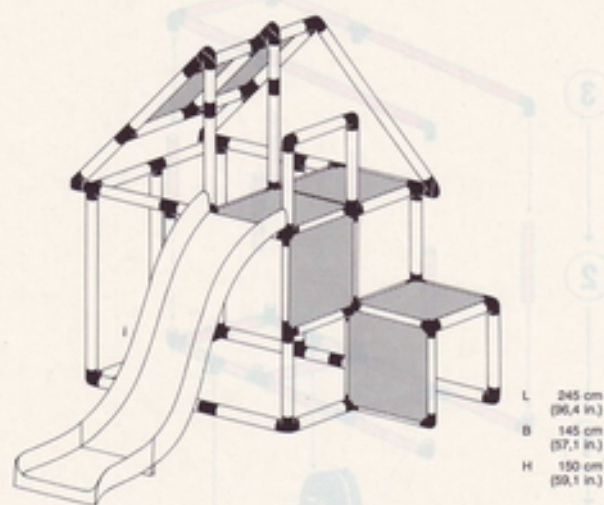

1 x Quadro UNIVERSAL
+ 1 x Quadro RUTSCHE gerade mit Auslauf

3+

RUTSCHE mit UNIVERSAL SLIDE with UNIVERSAL