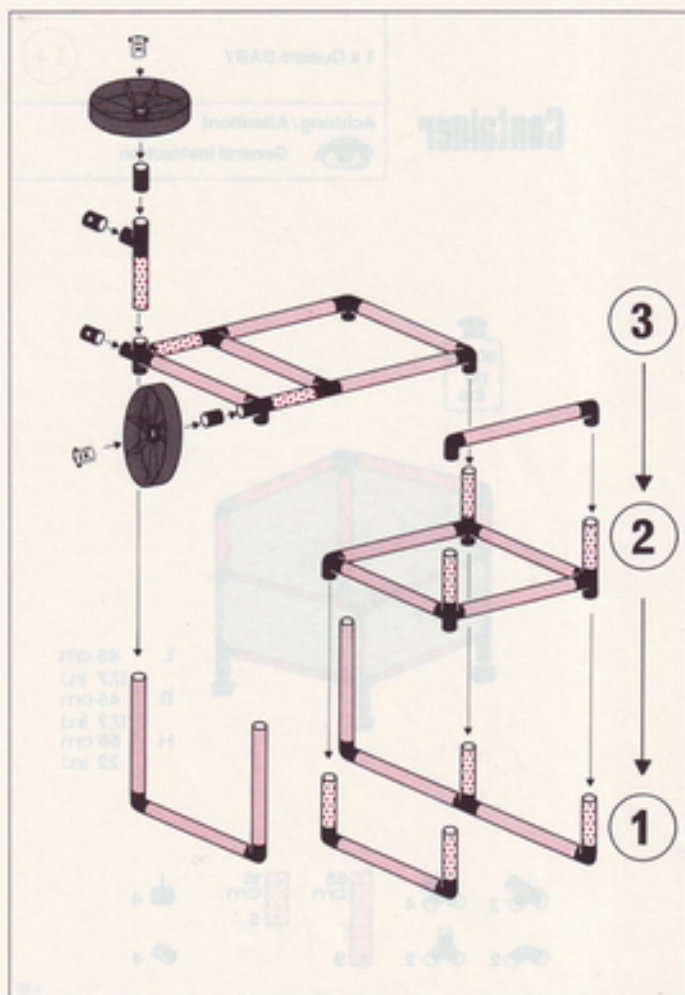

3+

L 102 cm
(40.1 in.)
B 77 cm
(30.3 in.)
H 135 cm
(53.1 in.)

Tisch mit Stuhl table with chair table avec chaise

1 x Quadro BABY

1+

Achtung / Attention!
General Instruction

100kg
220 lbs

L 100 cm
(39,4 in.)
B 80 cm
(31,5 in.)
H 79 cm
(30,7 in.)

4.92

Verkaufsstand shop boutique

1 x Quadro BABY

1+

Achtung / Attention!
General Instruction

100kg
220 lbs

L 100 cm
(39,4 in.)
B 80 cm
(31,5 in.)
H 110 cm
(43,3 in.)

4.92