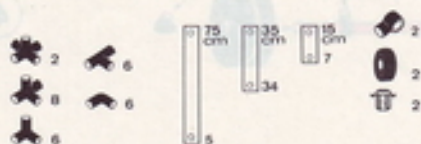

4.92

Flugzeug airplane avion

1 x Quadro JUNIOR
+ 1 x Quadro MOBIL 2

6+

50kg
110 lbs

L 185cm
(72.8 in)
B 205cm
(80.7 in)
H 70cm
(27.5 in)

verschrauben!
fix!
fixer!

4.92