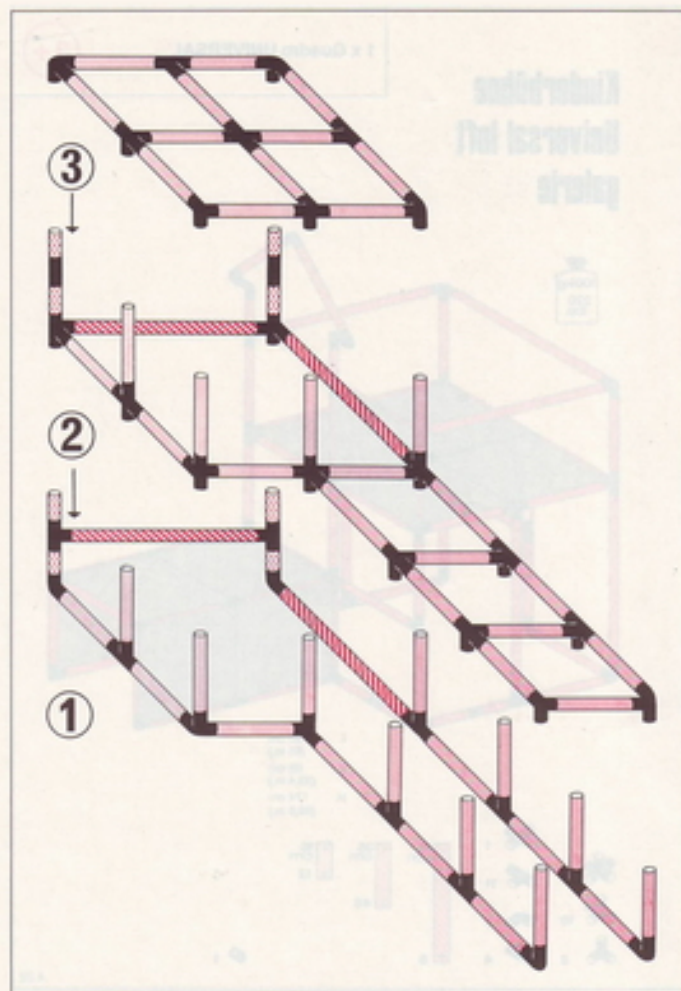

Tunnel mit Käfig
tunnel climber
tunnel avec cage

1 x Quadro UNIVERSAL

3+

L 205cm
(80.7 in.)
B 85cm
(33.4 in.)
H 85cm
(33.4 in.)

- 2
- ✱ 9
- ✱ 8
- ✱ 2
- ✱ 12
- ✱ 4

4.92

Spielcenter
play-center
centre de jeu

1 x Quadro UNIVERSAL

1+

Achtung / Attention!
General Instruction

L 125cm
(49.2 in.)
B 125cm
(49.2 in.)
H 85cm
(33.4 in.)

- ✱ 1
- ✱ 11
- ✱ 11
- ✱ 8

- ✱ 2
- ✱ 11
- ✱ 4
- ✱ 3

4.92