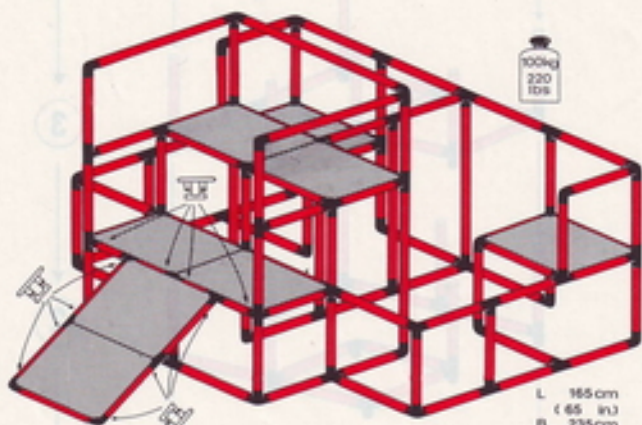

3

2

1

1 x Quadro JUNIOR

3+

Aussichtsturm juniorloft galerie

L 85 cm
(33.4 in.)
B 85 cm
(33.4 in.)
H 125 cm
(49.2 in.)

4.92

4

3

2

1

Grosses Haus
large playhouse
grande maison

2 x Quadro JUNIOR

6+

L 210 cm
(82.6 in.)
B 125 cm
(49.2 in.)
H 173 cm
(68.1 in.)

4.92

Spielburg mit Rutsche
playcastle with slide
château de jeu avec toboggan

2 x Quadro JUNIOR

6+

Achtung, Attention!

Platten auf dieser Seite verschrauben
lock the panels on this side
fixer les panneaux sur cette côté