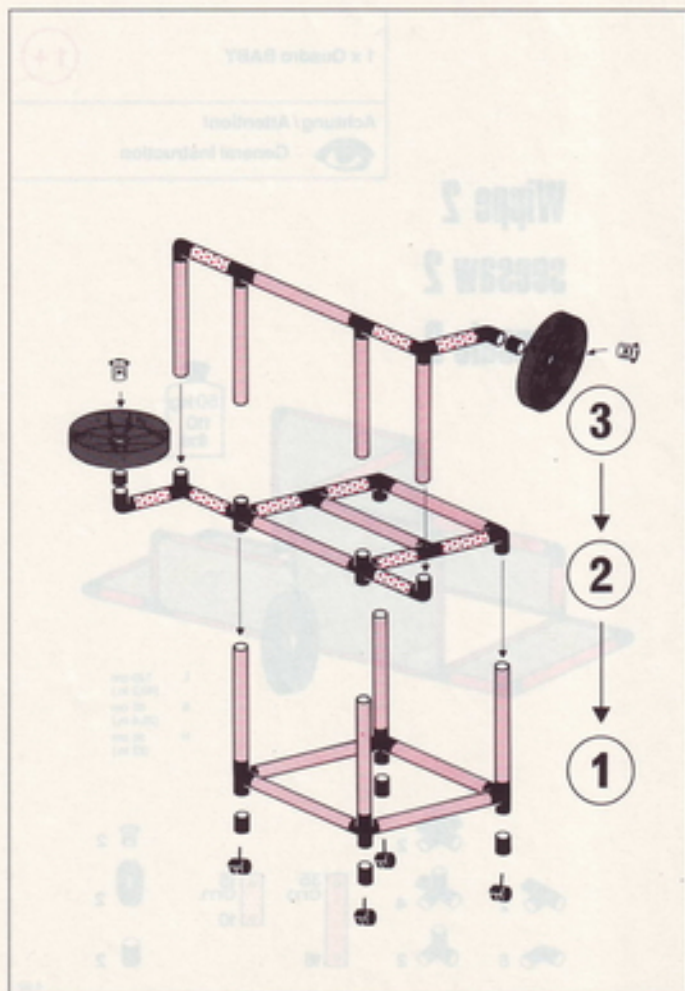

4.92

Verkaufsstand shop boutique

1 x Quadro BABY

1+

Achtung / Attention!
General Instruction

100kg
220 lbs

L 100 cm
(39,4 in.)
B 80 cm
(31,5 in.)
H 110 cm
(43,3 in.)

4.92