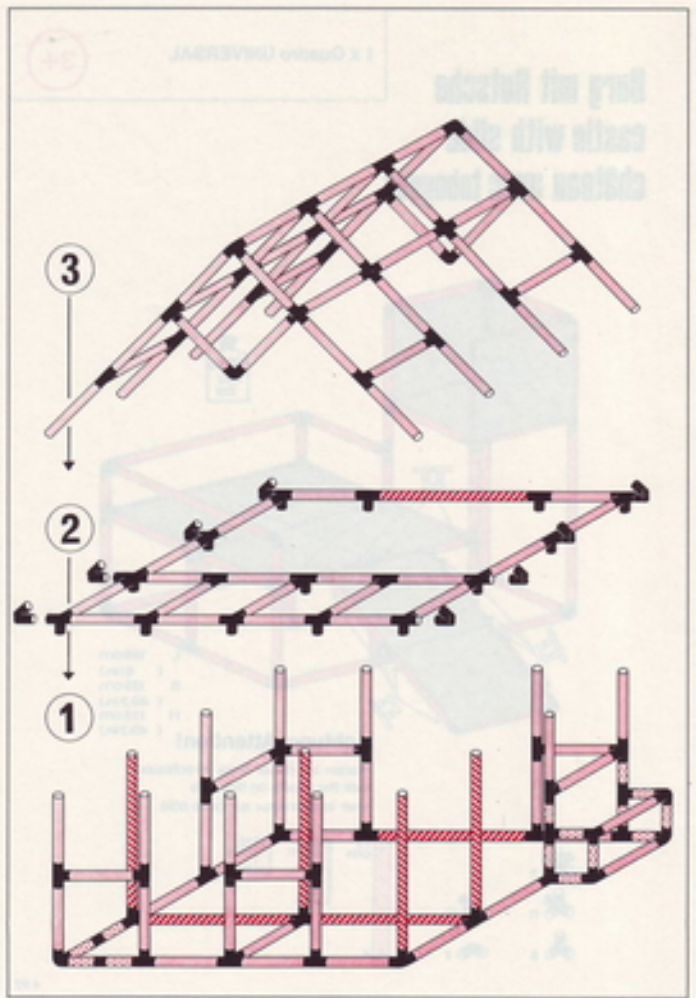

Grosses Haus
large playhouse
grande maison

2 x Quadro UNIVERSAL

10+

L 195 cm
(77,2 in.)
B 139 cm
(54,7 in.)
H 183 cm
(72 in.)

4.92

Baumhaus
tree house
maison d'arbre

2 x Quadro UNIVERSAL

10+

Achtung, Attention!

Boden / floor:
Äquivalent to
- 20 cm sand or
- Matten/mats
(see instructions § 1)

L 150 cm
(59 in.)
B 125 cm
(49,2 in.)
H 263 cm
(103,5 in.)

4.92