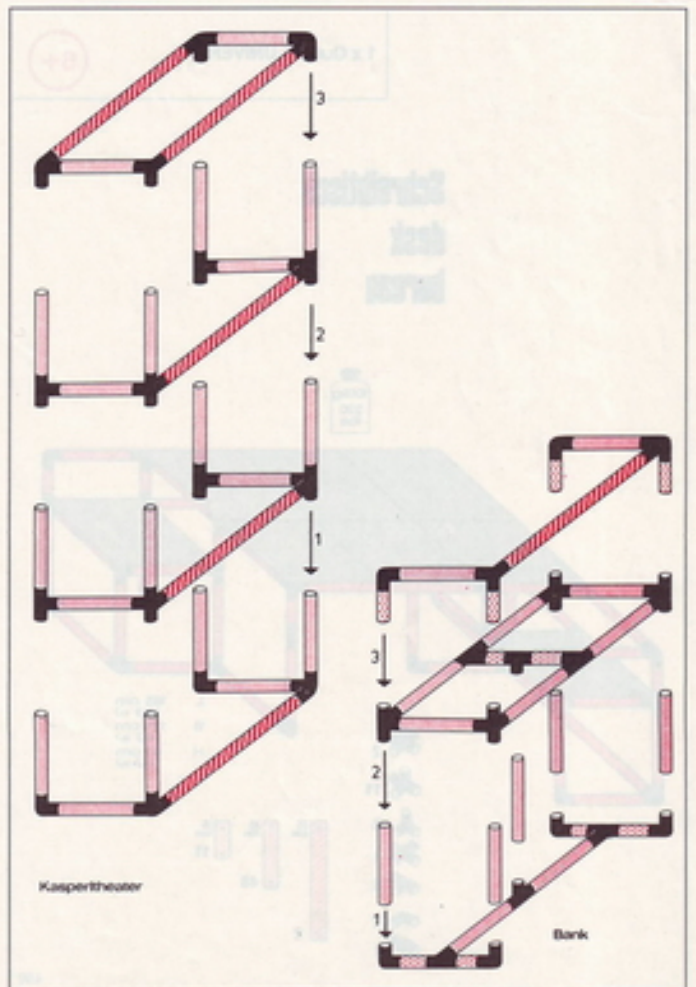

- ✱ 1
- ✱ 11
- ✱ 11
- ✱ 8

- ✱ 2
- ✱ 11
- ✱ 4
- ✱ 3

4.92

**Barren
parallel bars
barres paralleles**

1 x Quadro UNIVERSAL

6+

L 205 cm
(80.7 in.)
B 125 cm
(49.2 in.)
H 125 cm
(49.2 in.)

4.92

**Kasperltheater mit Bank
puppet theater
guignol**

1 x Quadro UNIVERSAL

6+

L 85 cm
(33.4 in.)
B 45 cm
(17.7 in.)
H 125 cm
(49.2 in.)

L 85 cm
(33.4 in.)
B 45 cm
(17.7 in.)
H 65 cm
(25.5 in.)

4.92

Tisch mit Stuhl
table with chair
table avec chaise