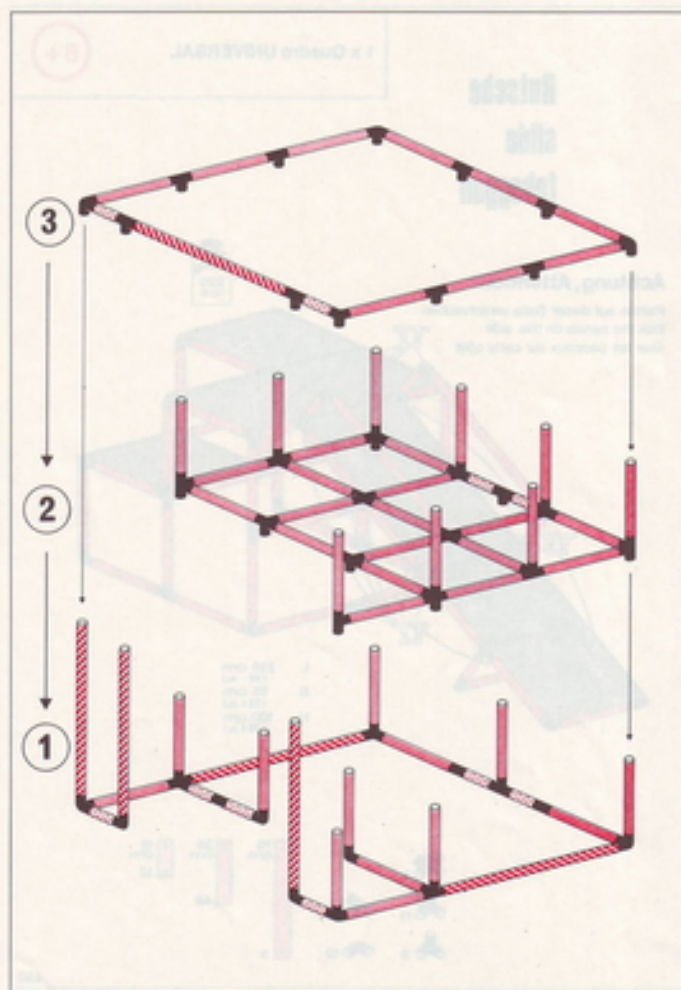

100kg
220 lbs

L 226 cm
(89 in.)
B 85 cm
(33,4 in.)
H 100 cm
(39,4 in.)

4.92

Tunnel mit Käfig
tunnel climber
tunnel avec cage

1 x Quadro UNIVERSAL

3+

L 205cm
 (80.7 in.)
 B 85cm
 (33.4 in.)
 H 85cm
 (33.4 in.)

- * 2
- ✱ 9
- ✱ 8
- ✱ 2
- ✱ 12
- ✱ 4

4.92

Spielcenter
play-center
centre de jeu

1 x Quadro UNIVERSAL

1+

Achtung / Attention!
 General Instruction

L 125cm
 (49.2 in.)
 B 125cm
 (49.2 in.)
 H 85cm
 (33.4 in.)

- ✱ 1
- ✱ 11
- ✱ 11
- ✱ 8

- ✱ 2
- ✱ 11
- ✱ 4
- ✱ 3

4.92

**Barren
parallel bars
barres paralleles**

1 x Quadro UNIVERSAL

6+

L 205 cm
(80.7 in.)
B 125 cm
(49.2 in.)
H 125 cm
(49.2 in.)

4.92