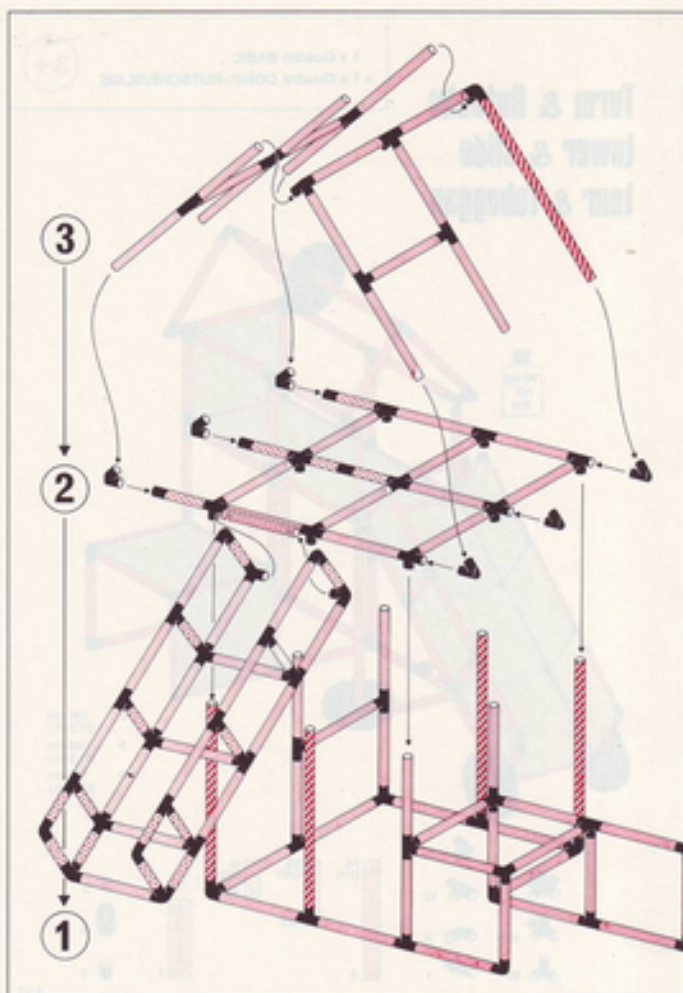

Haus & Rutsche
house & slide
maison & toboggan

1 x Quadro JUNIOR
+ 1 x Quadro COMP.-RUTSCHE/SLIDE

3+

4.92

Turm & Rutsche
tower & slide
tour & toboggan

1 x Quadro UNIVERSAL
+ 1 x Quadro COMP.-RUTSCHE/SLIDE

6+

4.92