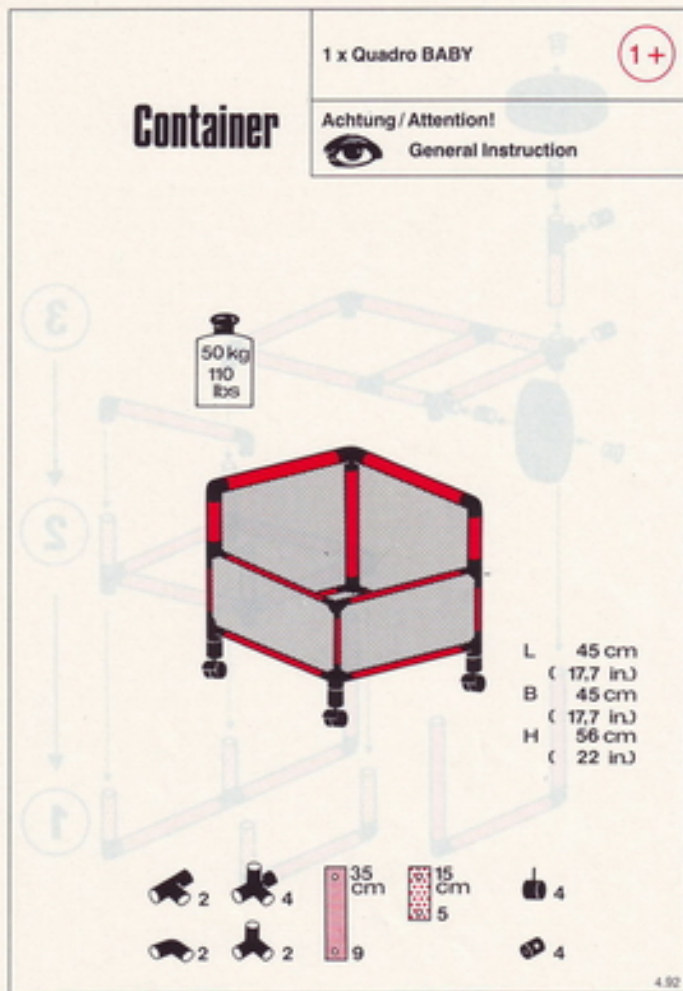

4.92

Verkaufsstand shop boutique

1 x Quadro BABY

1+

Achtung / Attention!
General Instruction

100kg
220 lbs

L 100 cm
(39,4 in.)
B 80 cm
(31,5 in.)
H 110 cm
(43,3 in.)

4.92