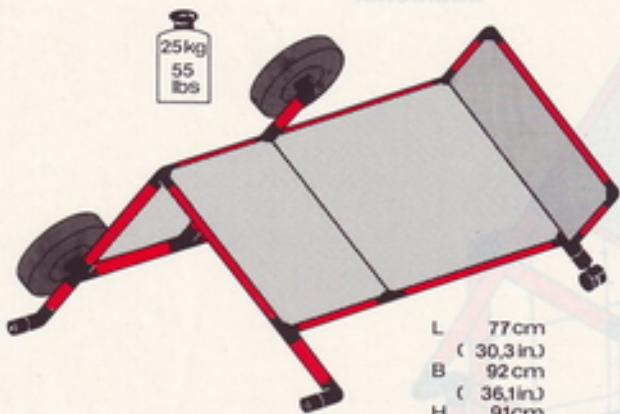

25kg
55
lbs

L 77cm
(30,3in.)
B 92cm
(36,1in.)
H 91cm
(35,8in.)

-  2
-  2
-  2
-  4
-  5
-  1
-  3
-  1
-  35cm
-  15cm
8
-  10
-  2
-  4

4.92

GROSSES SPIELHAUS mit COMP. RUTSCHE LARGE PLAYHOUSE with COMP. SLIDE