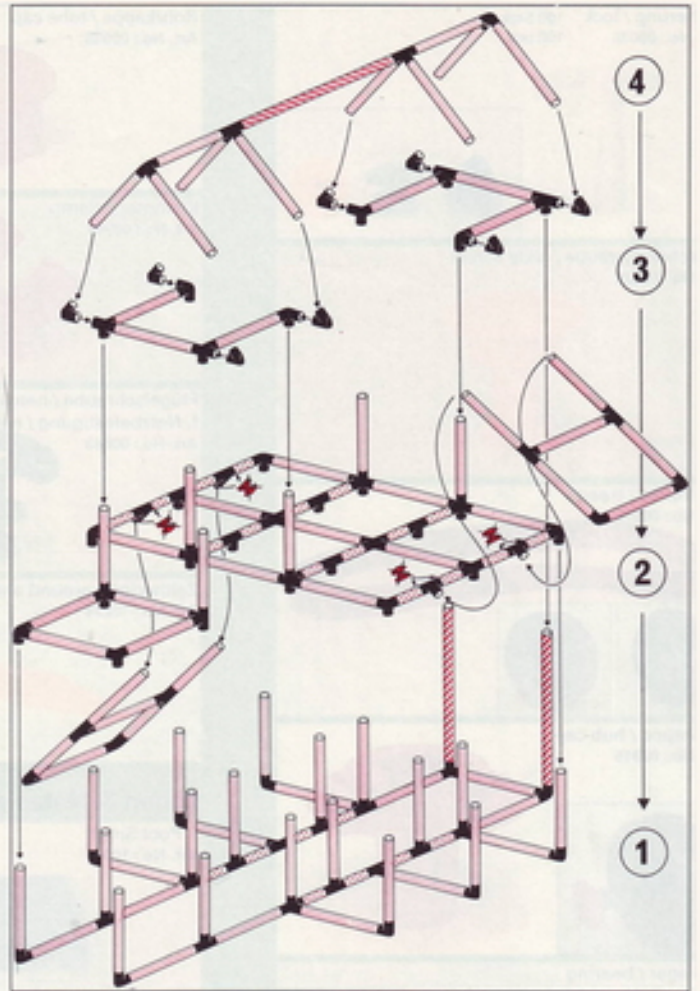

L 205 cm
(80.7 in.)
B 270 cm
(106.3 in.)
H 194 cm
(76.4 in.)

4.92