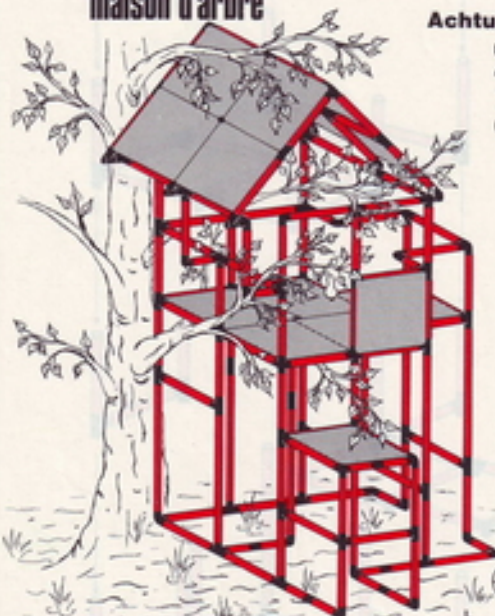

L 195 cm
 (77,2 in.)
 B 139 cm
 (54,7 in.)
 H 183 cm
 (72 in.)

4.92

Baumhaus
tree house
maison d'arbre

2 x Quadro UNIVERSAL

10+

Achtung, Attention!

Boden / floor:
 Äquivalent to
 - 20 cm sand or
 - Matten/mats
 (see instructions § 1)

L 150 cm
 (59 in.)
 B 125 cm
 (49,2 in.)
 H 263 cm
 (103,5 in.)

4.92

2 x Quadro UNIVERSAL

6+

"Tower Bridge"

Achtung, Attention!
 Platten auf dieser Seite verschrauben
 lock the panels on this side
 fixer les panneaux sur cette côté