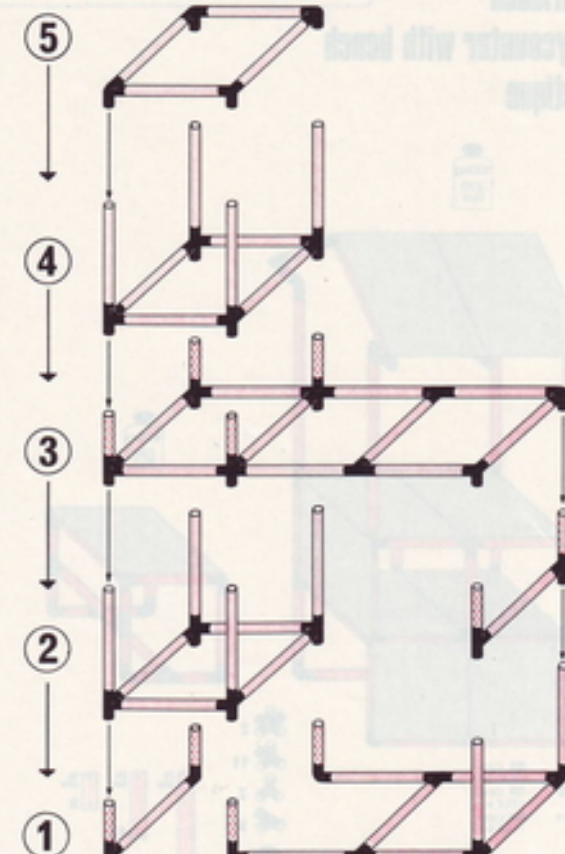

1 x Quadro UNIVERSAL 6+

Achtung, Attention!

Nicht zum klettern
not for climbing
pas pour grimper

Safety Instruction Seite/page 8

L 125 cm
149,2 in.)
B 45 cm
17,7 in.)
H 12 cm
4,7 in.)

4.92

1 x Quadro UNIVERSAL 6+

Bett bed lit

L 206 cm
162 in.)
B 85 cm
33,4 in.)
H 66 cm
26,0 in.)

4.92

Burg mit Rutsche
castle with slide
château avec toboggan

1 x Quadro UNIVERSAL

3+

Achtung, Attention!

Platten auf dieser Seite verschrauben
 lock the panels on this side
 fixer les panneaux sur cette côté