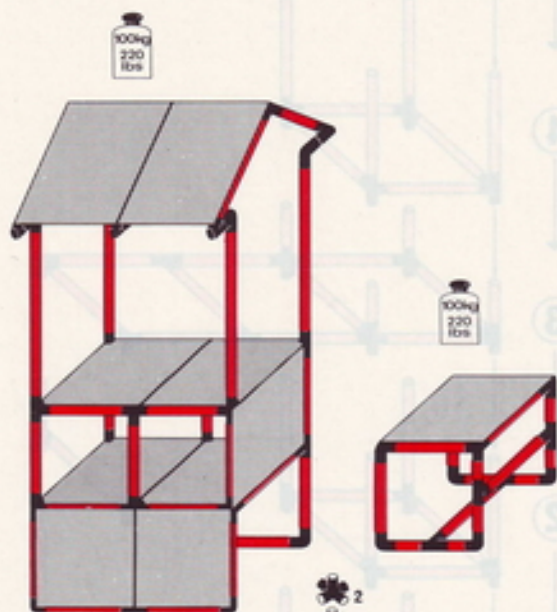

1 x Quadro UNIVERSAL

3+

L 85 cm
B 85 cm
H 65 cm
(29.1 in.)

L 45 cm
B 45 cm
H 65 cm
(25.6 in.)

4.92

Schreibtisch
desk
bureau

1 x Quadro UNIVERSAL

6+

L 95 cm
B 125 cm
H 65 cm
(37.4 in.)

4.92

Kaufladen playcounter with bench boutique

1 x Quadro UNIVERSAL

6+

L 85 cm
(33.4 in.)
B 59 cm
(23.2 in.)
H 194 cm
(76.3 in.)

4.92

1 x Quadro UNIVERSAL

10+

Bar

Achtung, Attention!

Nicht zum Klettern
not for climbing
pas pour grimper

Safety Instruction Seite/page 8

L 105 cm
(41.2 in.)
B 65 cm
(25.5 in.)
H 105 cm
(41.2 in.)

4.92

porte stéréo stereo rack