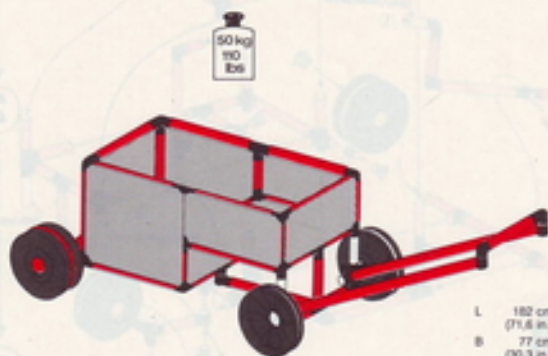

JABOEVWU o'beuQ x 1
ROLLER x 2

1
2
3
4
5

2 x Quadro UNIVERSAL
+ 4 x ROLLER

3+

Spielwagen play - container wagon de jeu

L 205 cm (80.7 in)
B 85 cm (33.4 in)
H 56 cm (22 in)

4.92

JABOEVWU o'beuQ x 1
ROLLER x 2

1
2
3
4

Auto
car
voiture

1 x Quadro TRANSPORTER

3+

L 117 cm
(46 in.)
B 77 cm
(30.3 in.)
H 75 cm
(29.5 in.)

Traktor
tractor
tracteur

1 x Quadro TRANSPORTER

3+

L 117 cm
(46 in.)
B 77 cm
(30.3 in.)
H 75 cm
(29.5 in.)

Handwagen
handcart
charrette

1 x Quadro TRANSPORTER

3+

L 182 cm
(71.6 in.)
B 77 cm
(30.3 in.)
H 55 cm
(21.6 in.)

Stapler
forklift
chariot élévateur

1 x Quadro TRANSPORTER