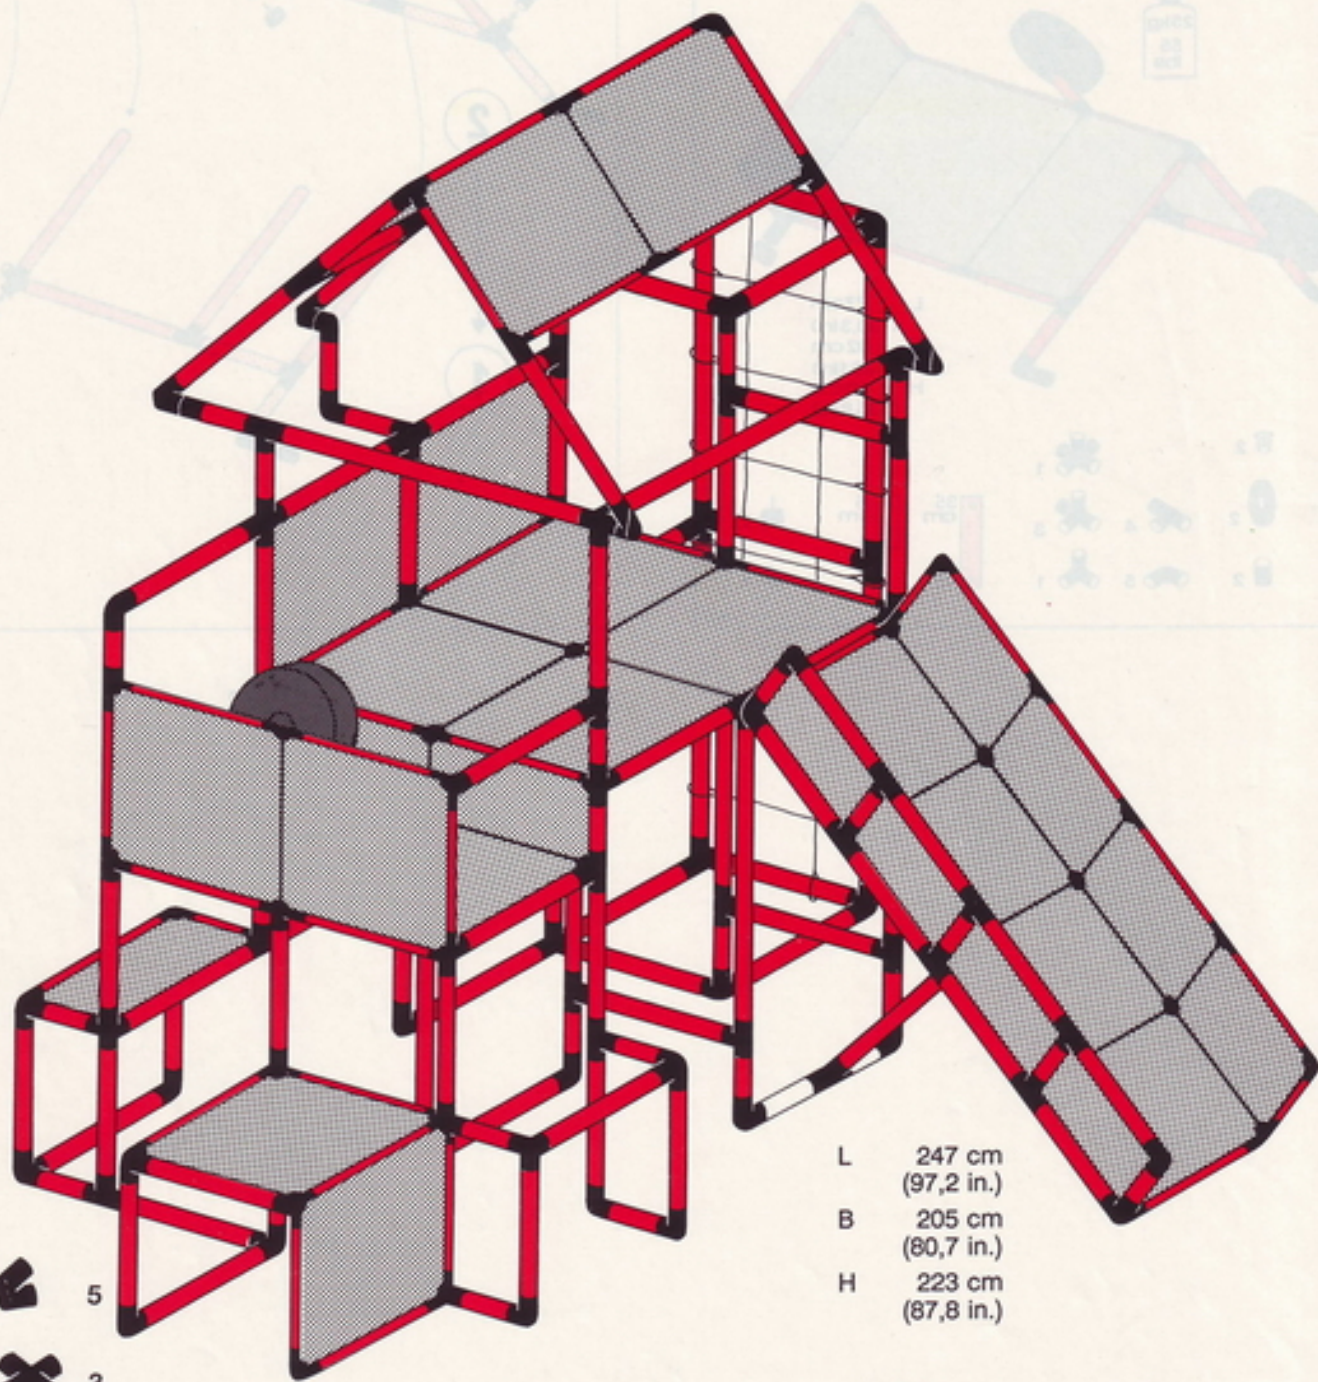

GROSSES SPIELHAUS mit COMP. RUTSCHE LARGE PLAYHOUSE with COMP. SLIDE

1 x COMP. RUTSCHE / SLIDE
1 x UNIVERSAL
1 x STARTER
+ *Einzelteile/**single parts
(Stückzahl (+ ...) s.u.
pcs. (+ ...) see below)

6+

* zusätzliche
** additional

L 247 cm
(97,2 in.)
B 205 cm
(80,7 in.)
H 223 cm
(87,8 in.)

- 5
- 3
- 28
- 18
- 2

- 6 (+2)
- 26
- 23 (+3)

Gelb/yellow/jaune

- 1 (+1)
- 1 (+1)
- 1 (+1)

Netz/Net
nicht enthalten
not included