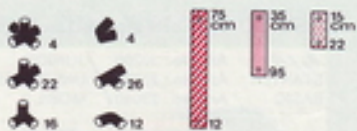

L 150 cm
 (59 in.)
 B 125 cm
 (49,2 in.)
 H 263 cm
 (103,5 in.)

4.92

2 x Quadro UNIVERSAL

6+

"Tower Bridge"

Achtung, Attention!
 Platten auf dieser Seite verschrauben
 lock the panels on this side
 fixer les panneaux sur cette côté

L 205 cm
 (80.7 in.)
 B 270 cm
 (106.3 in.)
 H 194 cm
 (76.4 in.)

4.92

"Villa Kunterbunt" "Villa Higgledy-Piggledy" "Villa Pêle-Mêle"

2 x Quadro UNIVERSAL

6+

L 205 cm
 (80.7 in.)
 B 125 cm
 (49.2 in.)
 H 194 cm
 (76.4 in.)