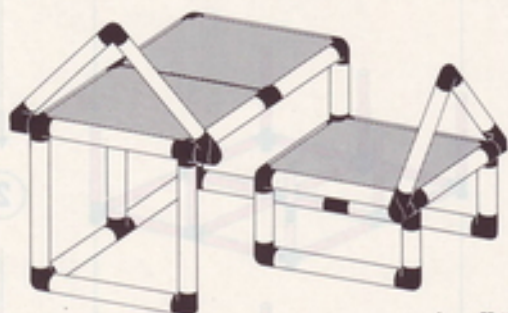

794

Kletternetz climbing net filet à grimper

9.95

1 x Quadro STARTER
oder / or 1 x Quadro BASIC

1+

Tisch mit Stuhl
table with chair

L 85 cm
(33,4 in.)
B 85 cm
(33,4 in.)
H 74 cm
(29,1 in.)

7/94