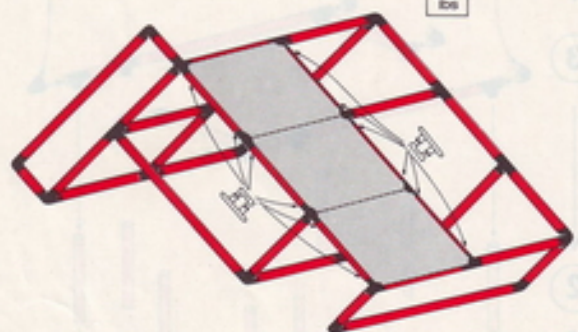

L 85 cm
(33,4 in.)
B 85 cm
(33,4 in.)
H 85 cm
(33,4 in.)

4.92

klettern und rutschen climb and slide grimper et glisser

1 x Quadro STARTER
oder / or 1 x Quadro BASIC

3+

L 165 cm
(64,9 in.)
B 85 cm
(33,4 in.)
H 84 cm
(33,1 in.)