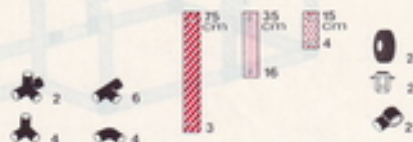

6+

Turm mit RUTSCHE tower with SLIDE

794

Schubkarre wagon brouette

1 x Quadro STARTER
+ 1 x Quadro MOBIL 2

3+

L 125 cm
B 77 cm
H 70 cm

4.92