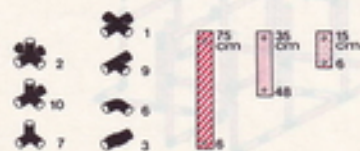

Kinderbühne
universalloft
galerie

1 x Quadro UNIVERSAL

3+