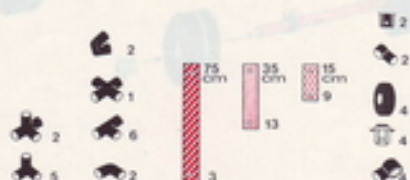

1

6

Auto car voiture

1 x Quadro STARTER
+ 2 x Quadro MOBIL 2

3+

25 kg
55 lbs

L 110 cm
(43.3 in.)
B 77 cm
(30.3 in.)
H 70 cm
(27.6 in.)

4.92