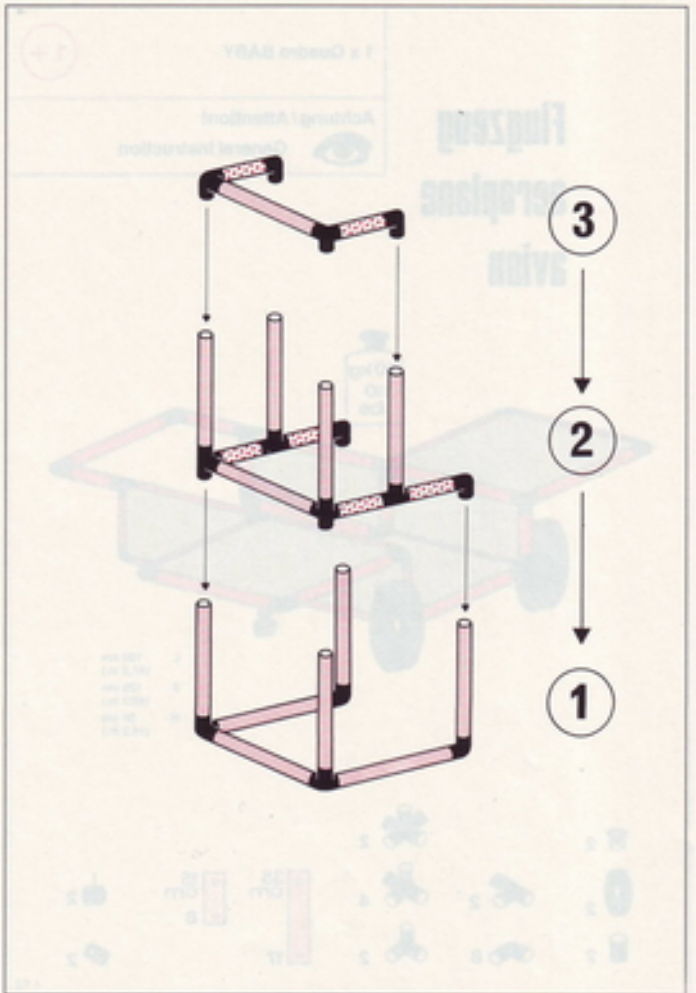

4.92

Verkaufsstand shop boutique

1 x Quadro BABY

1+

Achtung / Attention!
General Instruction

100kg
220 lbs

L 100 cm
(39,4 in.)
B 80 cm
(31,5 in.)
H 110 cm
(43,3 in.)

4.92

1 x Quadro BABY

1+

Kasperltheater puppet theater guignol

Achtung / Attention!

General Instruction

100 kg
220 lbs

L 45 cm
(17.7 in.)
B 45 cm
(17.7 in.)
H 85 cm
(33.4 in.)

4.92