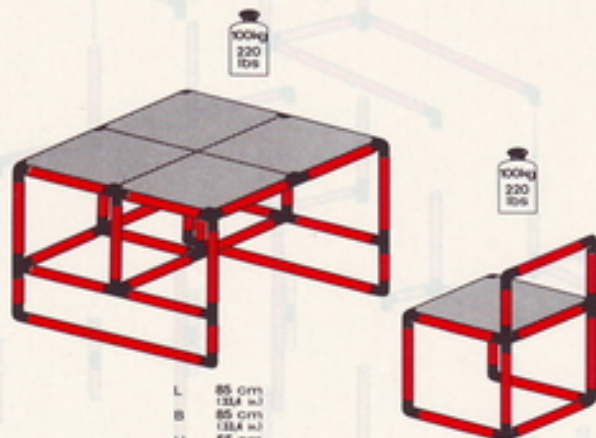

**Kasperltheater mit Bank
puppet theater
guignol**

1 x Quadro UNIVERSAL

6+

L 85 cm
(33.4 in.)
B 45 cm
(17.7 in.)
H 125 cm
(49.2 in.)

L 85 cm
(33.4 in.)
B 45 cm
(17.7 in.)
H 65 cm
(25.5 in.)

4.92

Tisch mit Stuhl
table with chair
table avec chaise

1 x Quadro UNIVERSAL

3+

L 85 cm
B 85 cm
H 65 cm
(29.1 in.)

L 45 cm
B 45 cm
H 65 cm
(25.6 in.)

4.92

Schreibtisch
desk
bureau

1 x Quadro UNIVERSAL

6+

L 95 cm
B 125 cm
H 65 cm
(37.4 in.)

4.92

Kaufladen playcounter with bench boutique

1 x Quadro UNIVERSAL

6+

L 85 cm
(33.4 in.)
B 59 cm
(23.2 in.)
H 194 cm
(76.3 in.)

4.92

1 x Quadro UNIVERSAL