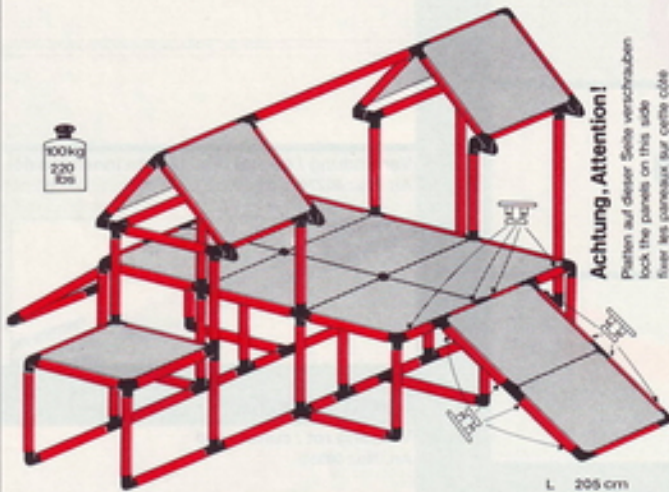

L 195 cm
 (77,2 in.)
 B 139 cm
 (54,7 in.)
 H 183 cm
 (72 in.)

4.92

Baumhaus
tree house
maison d'arbre

2 x Quadro UNIVERSAL

10+

Achtung, Attention!

Boden / floor:
 Äquivalent to
 - 20 cm sand or
 - Matten/mats
 (see instructions § 1)

L 150 cm
 (59 in.)
 B 125 cm
 (49,2 in.)
 H 263 cm
 (103,5 in.)

4.92

2 x Quadro UNIVERSAL

6+

"Tower Bridge"

Achtung, Attention!
 Platten auf dieser Seite verschrauben
 lock the panels on this side
 fixer les panneaux sur cette côté

L 205 cm
 (80.7 in.)
 B 270 cm
 (106.3 in.)
 H 194 cm
 (76.4 in.)

4.92

"Villa Kunterbunt" "Villa Higgledy-Piggledy" "Villa Pêle-Mêle"

2 x Quadro UNIVERSAL

6+

L 205 cm
 (80.7 in.)
 B 125 cm
 (49.2 in.)
 H 194 cm
 (76.4 in.)