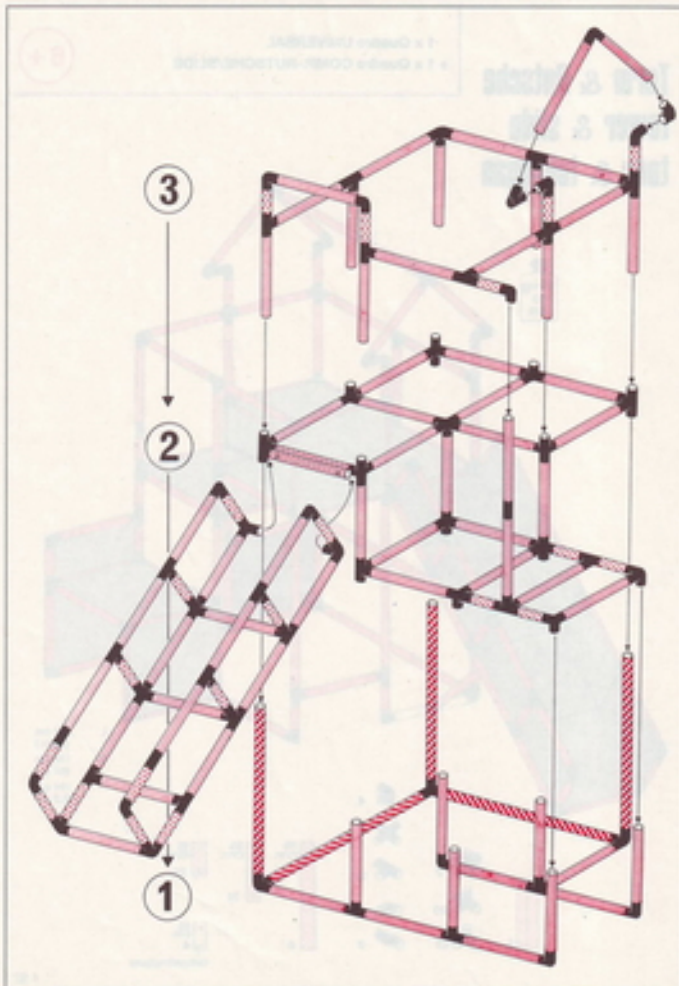

1 x Quadro JUNIOR
+ 1 x Quadro COMP.-RUTSCHE/SLIDE

3+

L 210 cm
(82,6 in.)
B 125 cm
(49,2 in.)
H 174 cm
(68,5 in.)

4.92

Haus & Rutsche
house & slide
maison & toboggan

1 x Quadro JUNIOR
 + 1 x Quadro COMP.-RUTSCHE/SLIDE