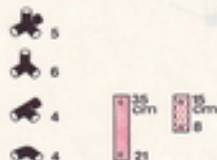

Kasperltheater puppet theater guignol

1 x Quadro COMP.-RUTSCHE/SLIDE

3+

100kg
220 lbs

L 85 cm
(33,4 in.)
B 45 cm
(17,7 in.)
H 85 cm
(33,4 in.)

4.92

Turm & Rutsche tower & slide tour & toboggan

1 x Quadro STARTER
+ 1 x Quadro COMP.-RUTSCHE/SLIDE

3+

50kg
110 lbs

L 181 cm
(71,3 in.)
B 125 cm
(49,2 in.)
H 154 cm
(60,6 in.)

4.92