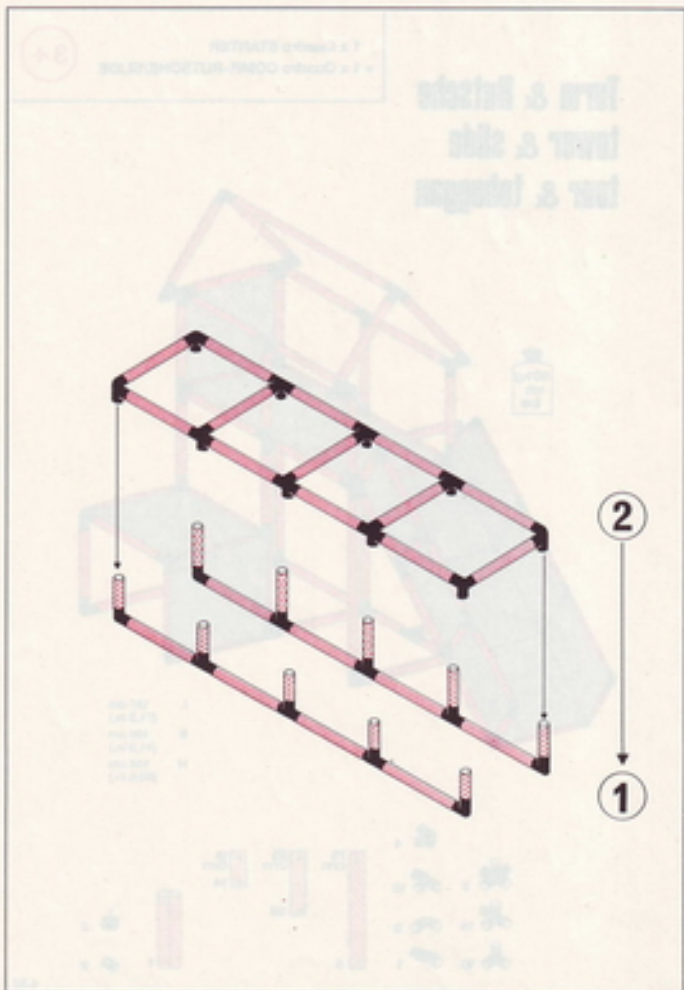

1 x Quadro COMP.-RUTSCHE/SLIDE

3+

L 185 cm
(72,9 in.)
B 45 cm
(17,7 in.)
H 25 cm
(9,8 in.)

4.92

Kasperltheater puppet theater guignol

1 x Quadro COMP.-RUTSCHE/SLIDE

3+

100kg
220 lbs