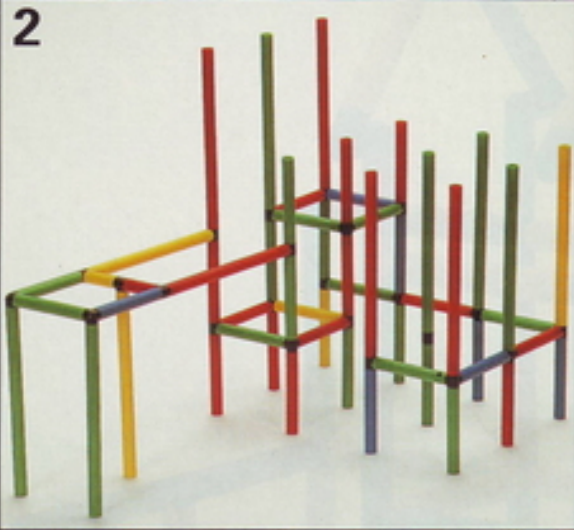

1 x UNIVERSAL + 2 x STARTER + 2 x RUTSCHE & AUSLAUF +
1 x RUTSCHE ERWEITERUNG
1 x UNIVERSAL + 2 x STARTER + 2 x SLIDE & RUNOUT +
1 x SLIDE EXTENSION

L 365 cm / 140.4 in.
B / W 285 cm / 111.1 in.
H 245 cm / 95.5 in.

RUTSCHE/ SLIDE
siehe/see separate design

2