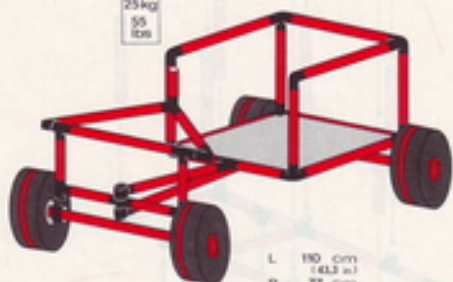

1

6

Auto car voiture

1 x Quadro STARTER
+ 2 x Quadro MOBIL 2

3+

25 kg
55 lbs

L 110 cm
(43.3 in.)
B 77 cm
(30.3 in.)
H 70 cm
(27.6 in.)

4.92