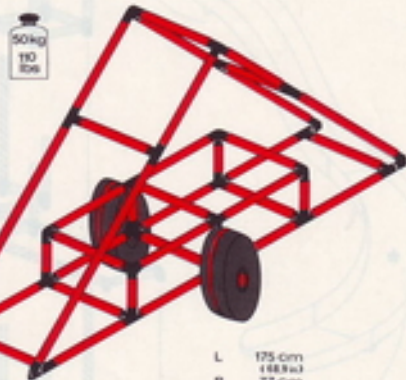

6+

Turm mit RUTSCHE tower with SLIDE

794

Schubkarre wagon brouette

1 x Quadro STARTER
+ 1 x Quadro MOBIL 2

3+

L 125 cm
B 77 cm
H 70 cm

4.92

1 x Quadro UNIVERSAL
+ 1 x Quadro RUTSCHGANGS
+ 1 x Quadro RUTSCHGANGS

Wippe swing bascule

1 x Quadro STARTER
+ 1 x Quadro MOBIL 2

3+

L 175 cm
B 77 cm
H 97 cm

4.92

Rikscha rickshaw pousse - pousse

1 x Quadro STARTER
+ 1 x Quadro MOBIL 2