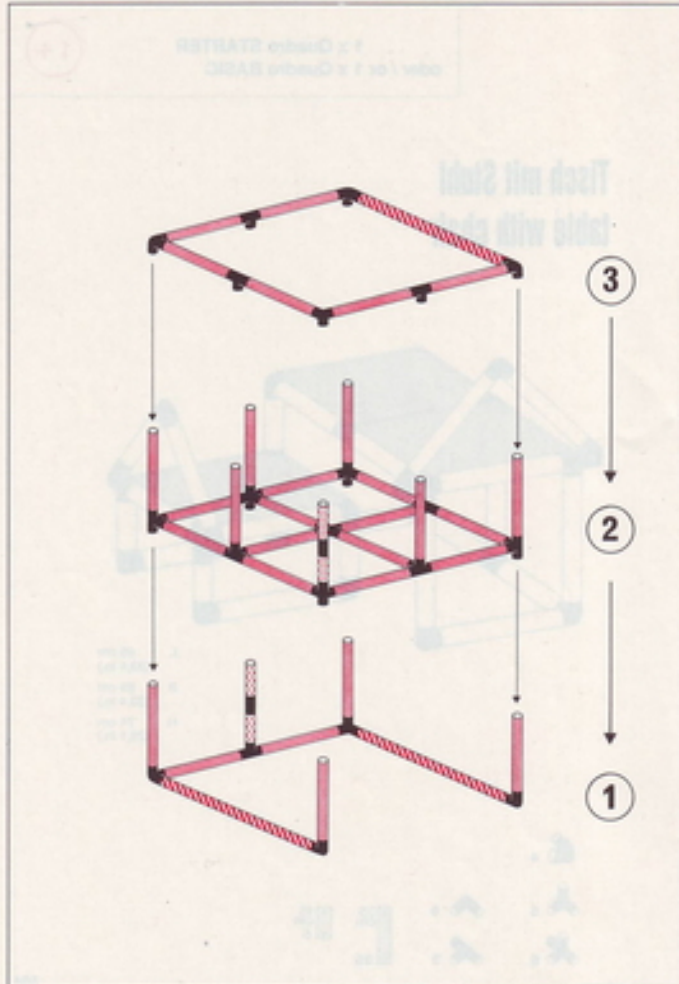

4/92

10

RETRATE einbaud x 1
ORAS einbaud x 1 in 1 1999

RETRATE
ORAS

4
3
2
1

Aussichtsturm startloft galerie

1 x Quadro STARTER
oder / or 1 x Quadro BASIC

3+

L 85 cm
(33,4 in.)
B 85 cm
(33,4 in.)
H 85 cm
(33,4 in.)

4.92

klettern und rutschen climb and slide grimper et glisser

1 x Quadro STARTER
oder / or 1 x Quadro BASIC

3+

L 165 cm
(64,9 in.)
B 85 cm
(33,4 in.)
H 84 cm
(33,1 in.)