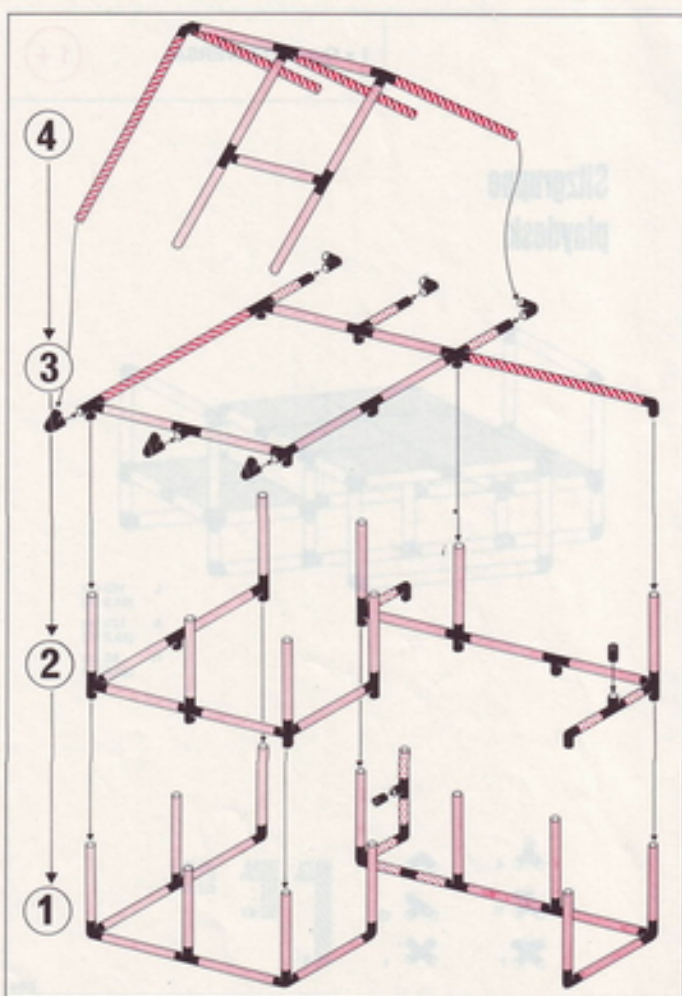

Haus
playhouse
maison

1 x Quadro UNIVERSAL

3+

100kg
220
lbs

L 165 cm
(64.9 in.)
B 85 cm
(33.4 in.)
H 143 cm
(56.2 in.)

4.92

Haus mit Theater
playhouse with theater
maison avec guignol

1 x Quadro UNIVERSAL

3+

100kg
220
lbs

L 165 cm
(64.9 in.)
B 115 cm
(45.3 in.)
H 143 cm
(56.2 in.)

4.92