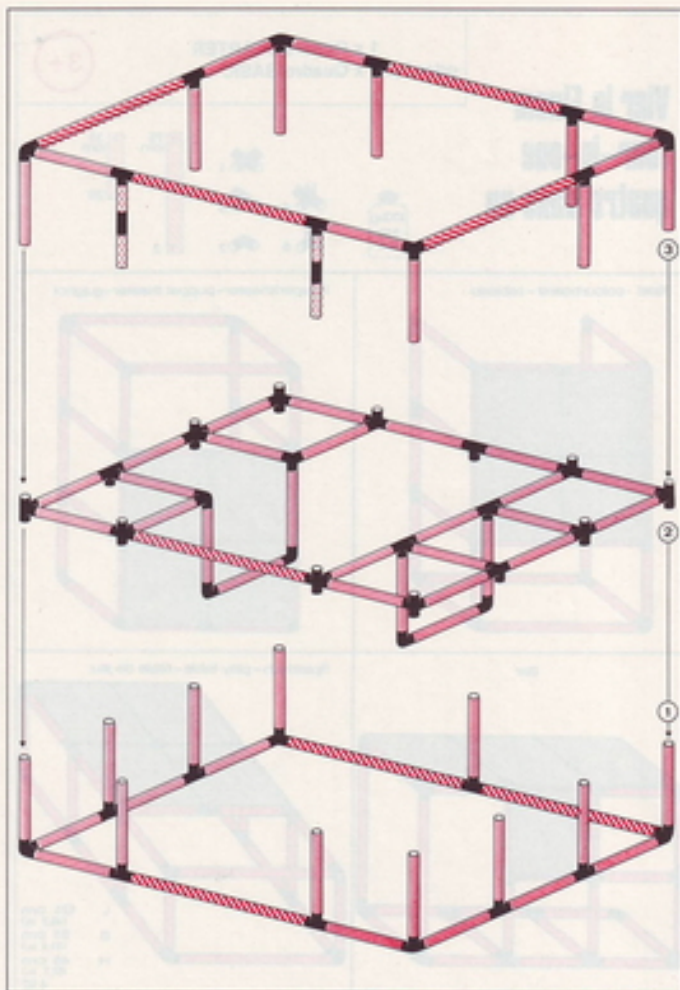

Baumhaus
tree house
maison d'arbre

2 x Quadro STARTER
oder / or 2 x Quadro BASIC

10+

Achtung, Attention!

Boden / floor:
Äquivalent to
- 20 cm sand or
- Matten/mats
(see instructions § 1)

Achtung, Attention!
Befestigung / fixing:
- fest an Baum / Wand
- firmly to the tree / wall

Spielecke playpen coin de jeu

2 x Quadro STARTER
oder / or 2 x Quadro BASIC

1+

Achtung / Attention!
General Instruction

L 165cm
(64.9in.)
B 125cm
(49.2in.)
H 85cm
(33.4in.)

4.92

Doppelrutsche double slide double toboggan

2 x Quadro STARTER
oder / or 2 x Quadro BASIC

3+

Achtung, Attention!

Platten verschrauben
lock the panels
fixer les panneaux

L 225cm
(88.6in.)
B 85cm
(33.4in.)
H 134cm
(48.8in.)

4.92

Basic Spielhaus
Basic play house
Basic maison