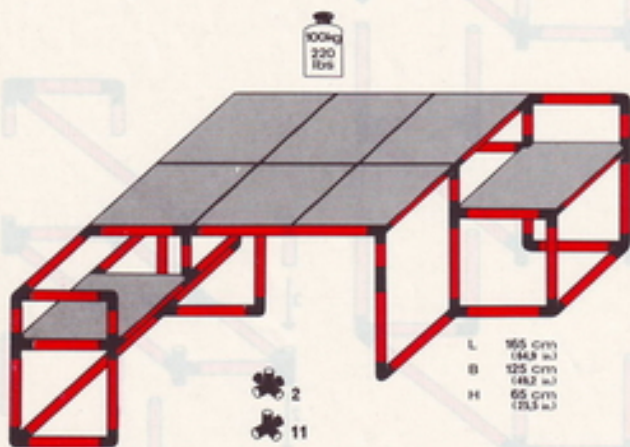

**Kasperltheater mit Bank
puppet theater
guignol**

1 x Quadro UNIVERSAL

6+

L 85 cm
(33.4 in.)
B 45 cm
(17.7 in.)
H 125 cm
(49.2 in.)

L 85 cm
(33.4 in.)
B 45 cm
(17.7 in.)
H 65 cm
(25.5 in.)

4.92

Tisch mit Stuhl
table with chair
table avec chaise

1 x Quadro UNIVERSAL

3+

L 85 cm
B 85 cm
H 65 cm
(29.1 in.)

L 45 cm
B 45 cm
H 65 cm
(25.6 in.)

4.92

Schreibtisch
desk
bureau

1 x Quadro UNIVERSAL

6+

L 95 cm
B 125 cm
H 65 cm
(37.4 in.)

4.92

Kaufladen playcounter with bench boutique

1 x Quadro UNIVERSAL

6+

L 85 cm
(33.4 in.)
B 59 cm
(23.2 in.)
H 194 cm
(76.3 in.)

4.92

1 x Quadro UNIVERSAL