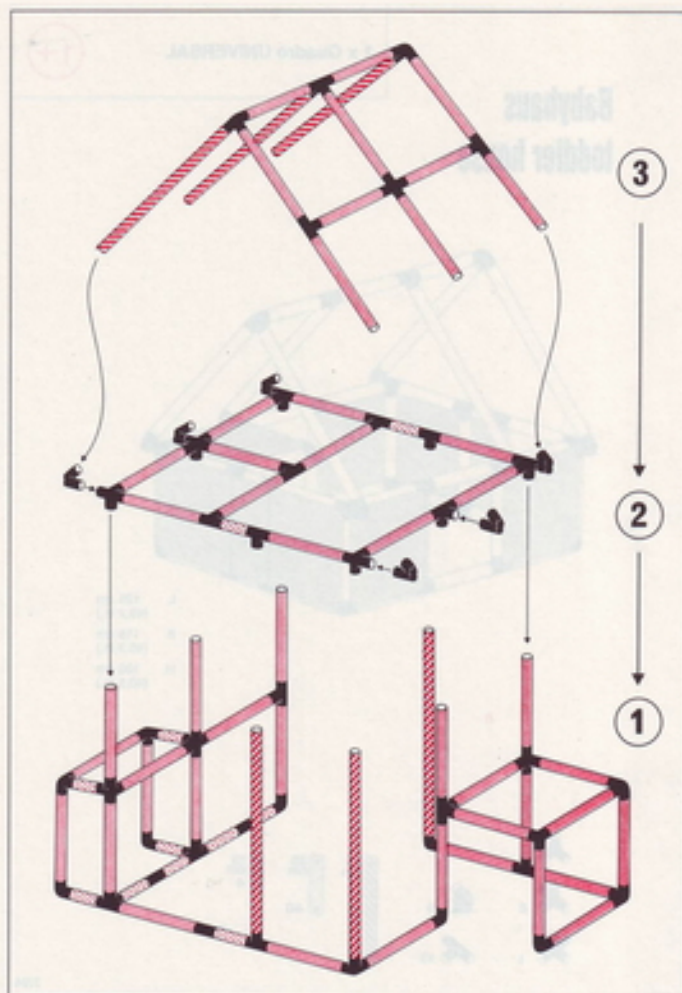

3
2
1

1 x Quadro UNIVERSAL

1+

Sitzgruppe playdesk

L 165 cm
(64.9 in.)
B 125 cm
(49.2 in.)
H 65 cm
(25.5 in.)

794

1 x Quadro UNIVERSAL

3
2
1

Haus
playhouse
maison

1 x Quadro UNIVERSAL

3+

100kg
220
lbs

L 165 cm
(64.9 in.)
B 85 cm
(33.4 in.)
H 143 cm
(56.2 in.)

4.92

Haus mit Theater
playhouse with theater
maison avec guignol

1 x Quadro UNIVERSAL

3+

100kg
220
lbs

L 165 cm
(64.9 in.)
B 115 cm
(45.3 in.)
H 143 cm
(56.2 in.)

4.92

Kinderbühne Universal loft galerie

1 x Quadro UNIVERSAL

3+

100kg
220 lbs