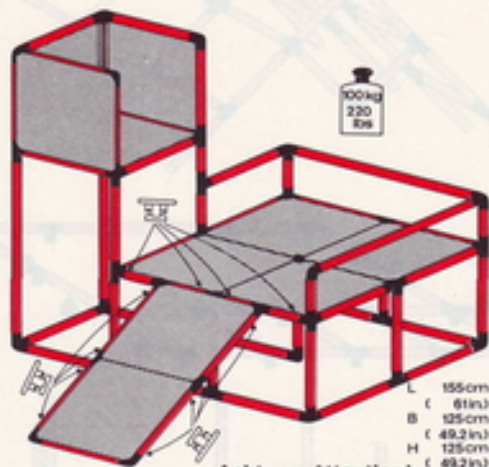

Bett bed lit

L 206 cm
162 in.)
B 85 cm
33,4 in.)
H 66 cm
26,0 in.)

4.92

Burg mit Rutsche
castle with slide
château avec toboggan

1 x Quadro UNIVERSAL

3+

Achtung, Attention!

Platten auf dieser Seite verschrauben
 lock the panels on this side
 fixer les panneaux sur cette côté