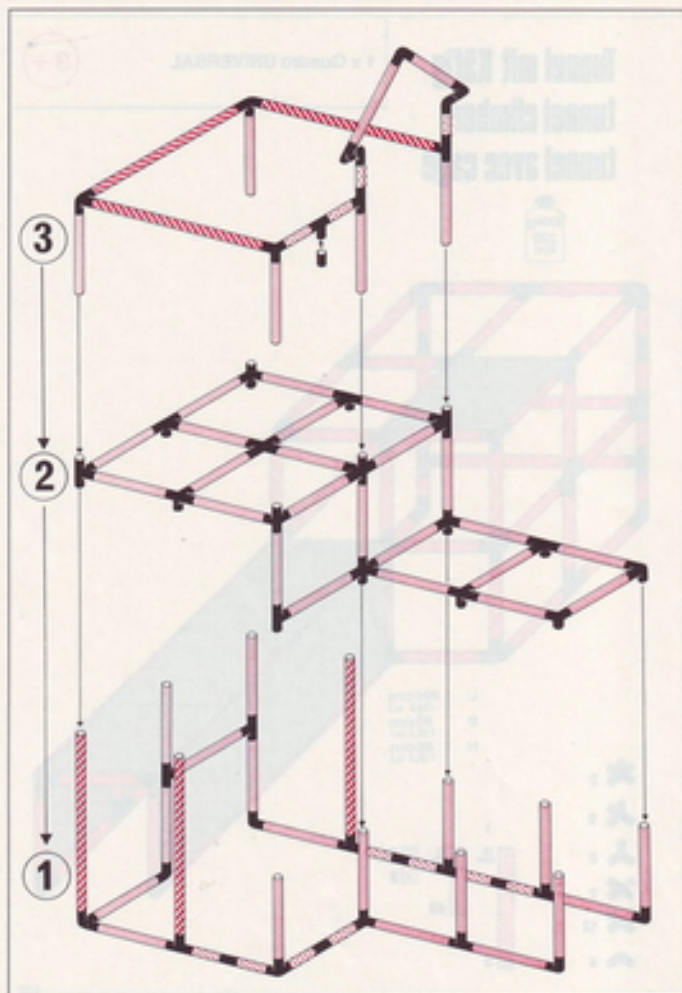

Kinderbühne Universal loft galerie

1 x Quadro UNIVERSAL

3+

100kg
220 lbs

L 165 cm
(65 in.)
B 85 cm
(33,4 in.)
H 174 cm
(68,5 in.)

4.92

Rutsche slide toboggan

1 x Quadro UNIVERSAL

6+

Achtung, Attention!

Platten auf dieser Seite verschrauben
lock the panels on this side
fixer les panneaux sur cette côté

100kg
220 lbs

L 226 cm
(89 in.)
B 85 cm
(33,4 in.)
H 100 cm
(39,4 in.)

4.92