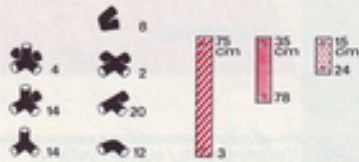

L 150 cm
 (59 in.)
 B 125 cm
 (49,2 in.)
 H 263 cm
 (103,5 in.)

4.92

2 x Quadro UNIVERSAL

6+

"Tower Bridge"

Achtung, Attention!
 Platten auf dieser Seite verschrauben
 lock the panels on this side
 fixer les panneaux sur cette côté

L 205 cm
 (80.7 in.)
 B 270 cm
 (106.3 in.)
 H 194 cm
 (76.4 in.)

4.92

"Villa Kunterbunt" "Villa Higgledy-Piggledy" "Villa Pêle-Mêle"

2 x Quadro UNIVERSAL

6+

L 205 cm
 (80.7 in.)
 B 125 cm
 (49.2 in.)
 H 194 cm
 (76.4 in.)