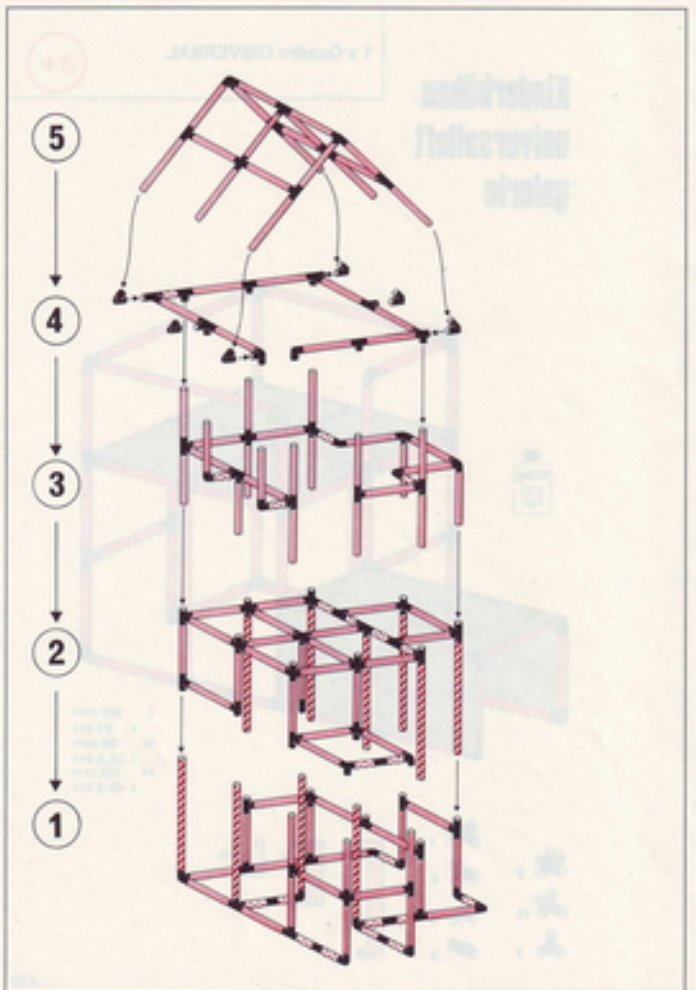

L 195 cm
 (77,2 in.)
 B 139 cm
 (54,7 in.)
 H 183 cm
 (72 in.)

4.92

Baumhaus
tree house
maison d'arbre

2 x Quadro UNIVERSAL

10+

Achtung, Attention!

Boden / floor:
 Äquivalent to
 - 20 cm sand or
 - Matten/mats
 (see instructions § 1)

L 150 cm
 (59 in.)
 B 125 cm
 (49,2 in.)
 H 263 cm
 (103,5 in.)

4.92

2 x Quadro UNIVERSAL

6+

"Tower Bridge"

Achtung, Attention!
 Platten auf dieser Seite verschrauben
 lock the panels on this side
 fixer les panneaux sur cette côté