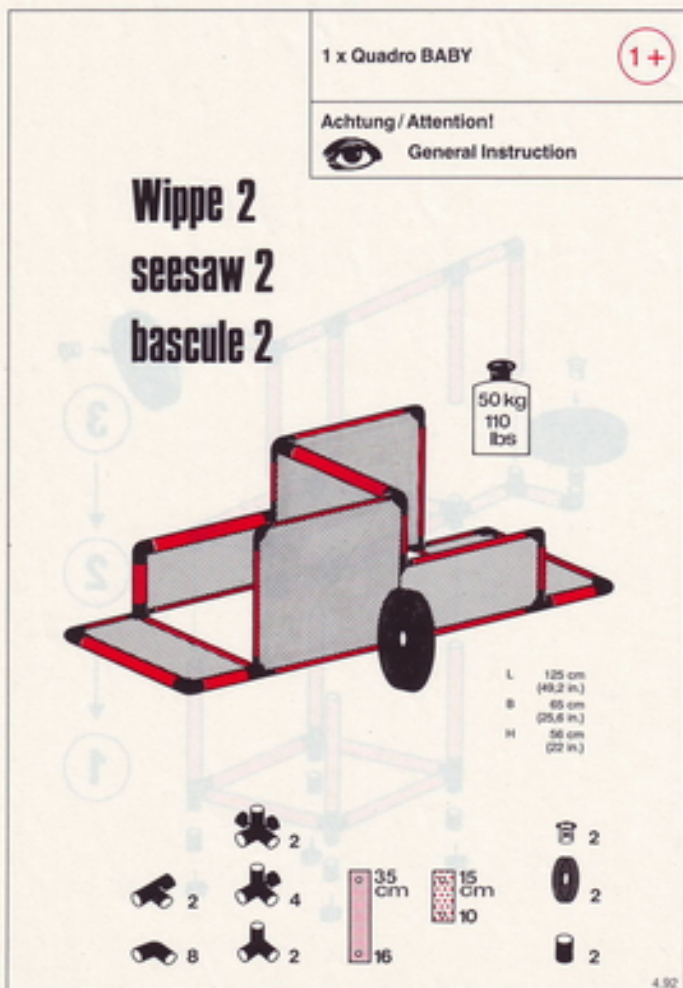

4.92

Verkaufsstand shop boutique

1 x Quadro BABY

1+

Achtung / Attention!
General Instruction

100kg
220 lbs

L 100 cm
(39,4 in.)
B 80 cm
(31,5 in.)
H 110 cm
(43,3 in.)

4.92