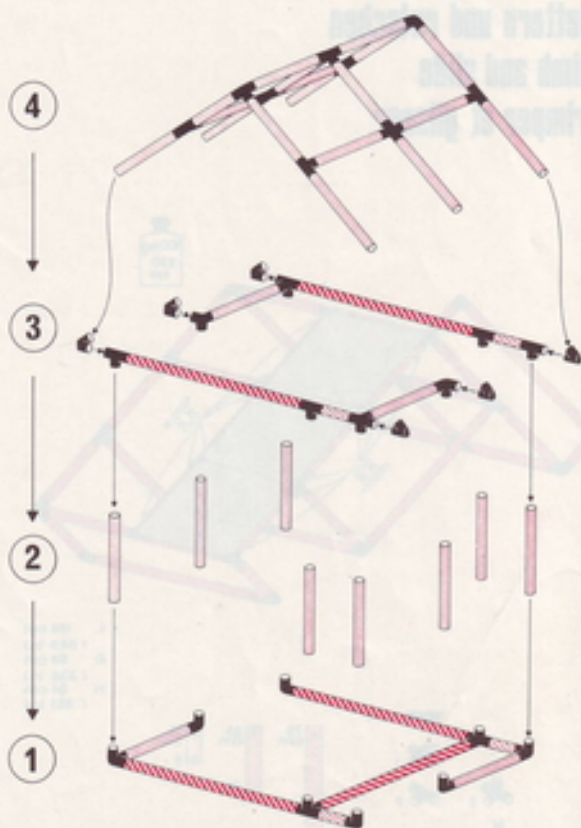

4/92

10

RETRATE einbaud x 1
ORAS einbaud x 1 in 1 1999

RETRATE
ORAS