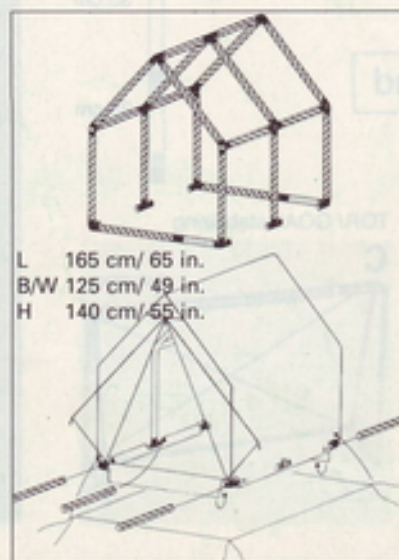

L 165 cm/ 65 in.
B/W 125 cm/ 49 in.
H 140 cm/ 55 in.