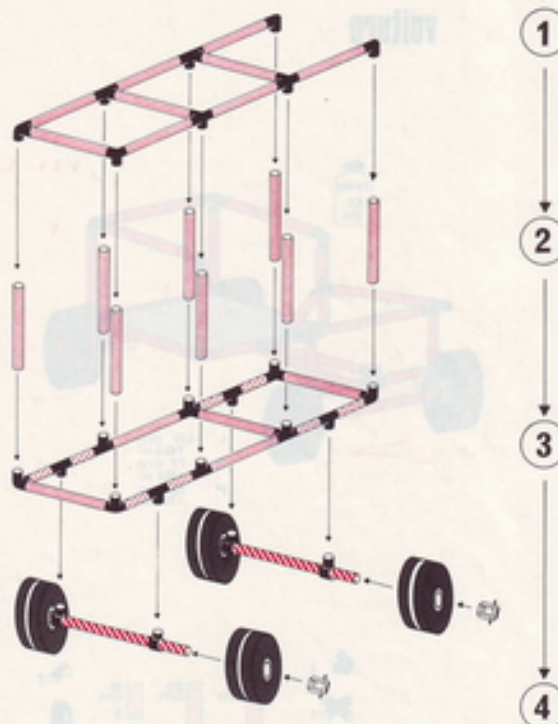

Handwagen
handcart
charrette

1 x Quadro STARTER
+ 2 x Quadro MOBIL 2

3+

L 130 cm
(51.2in.)
B 77 cm
(30.3in.)
H 70 cm
(27.5in.)

4.92

3+

"Amphicar" I

1 x Quadro STARTER
+ 2 x Quadro MOBIL 2

3+

50 kg
110 lbs
on Land
by land

Achtung/Attention!

für Pools + kleine Gewässer,
nicht für offene Gewässer
for pools + small lakes only,
not for open sea

L 125 cm
(49.2in.)
B 77 cm
(30.3in.)
H 70 cm
(27.5in.)

Auftrieb: 28 kg / 7 kg je Rad
buoyancy: 61.6 lbs / 15.4 lbs each wheel

4.92

3+