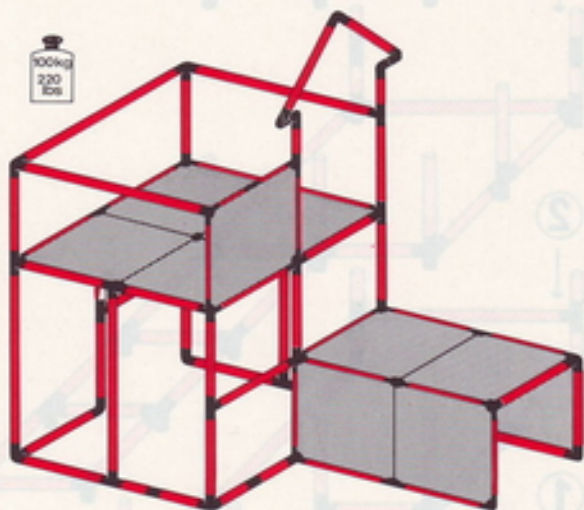

Haus
playhouse
maison

1 x Quadro UNIVERSAL

3+

100kg
220
lbs

L 165 cm
(64.9 in.)
B 85 cm
(33.4 in.)
H 143 cm
(56.2 in.)

4.92

Haus mit Theater
playhouse with theater
maison avec guignol

1 x Quadro UNIVERSAL

3+

100kg
220
lbs

L 165 cm
(64.9 in.)
B 115 cm
(45.3 in.)
H 143 cm
(56.2 in.)

4.92

Kinderbühne Universal loft galerie

1 x Quadro UNIVERSAL

3+

100kg
220 lbs

L 165 cm
(65 in.)
B 85 cm
(33,4 in.)
H 174 cm
(68,5 in.)

4.92

Rutsche slide toboggan

1 x Quadro UNIVERSAL

6+

Achtung, Attention!

Platten auf dieser Seite verschrauben
lock the panels on this side
fixer les panneaux sur cette côté