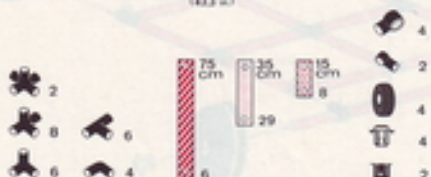

L 170 cm
(66.9 in.)
B 77 cm
(30.3 in.)
H 100 cm
(39.3 in.)