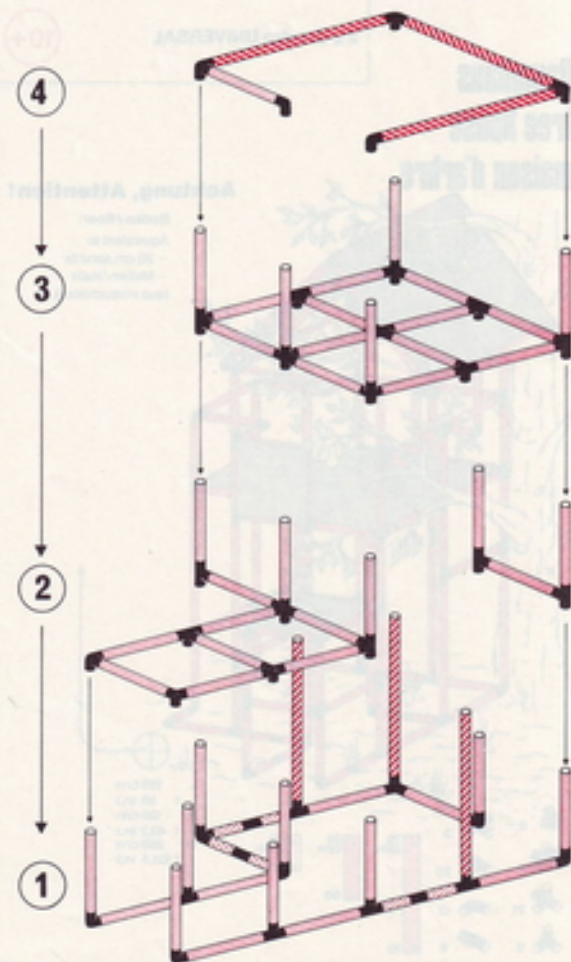

Burg mit Rutsche
castle with slide
château avec toboggan

1 x Quadro UNIVERSAL

3+

Achtung, Attention!

Platten auf dieser Seite verschrauben
lock the panels on this side
fixer les panneaux sur cette côté

4/92

Kinderbühne
universalloft
galerie

1 x Quadro UNIVERSAL

3+

4/92