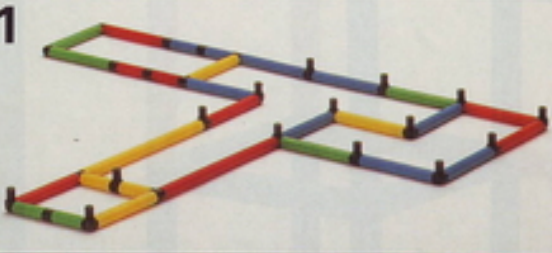

TOWER + SLIDES

3

1 x UNIVERSAL + 2 x STARTER + 2 x RUTSCHE & AUSLAUF +
1 x RUTSCHE ERWEITERUNG
1 x UNIVERSAL + 2 x STARTER + 2 x SLIDE & RUNOUT +
1 x SLIDE EXTENSION

L 365 cm / 140.4 in.
B / W 285 cm / 111.1 in.
H 245 cm / 95.5 in.

RUTSCHE/ SLIDE
siehe/see separate design

2

1