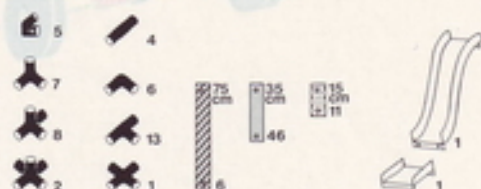

1 x Quadro UNIVERSAL
+ 1 x Quadro RUTSCHE gerade mit Auslauf

3+

RUTSCHE mit UNIVERSAL SLIDE with UNIVERSAL