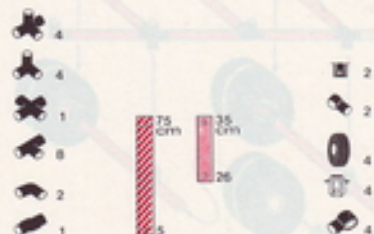

Auftrieb: 28 kg / 7kg je Rad
buoyancy: 61.6 lbs / 15.4lbs each wheel

L 131cm
(51.5in)
B 117cm
(46in)
H 58cm
(22.8in)