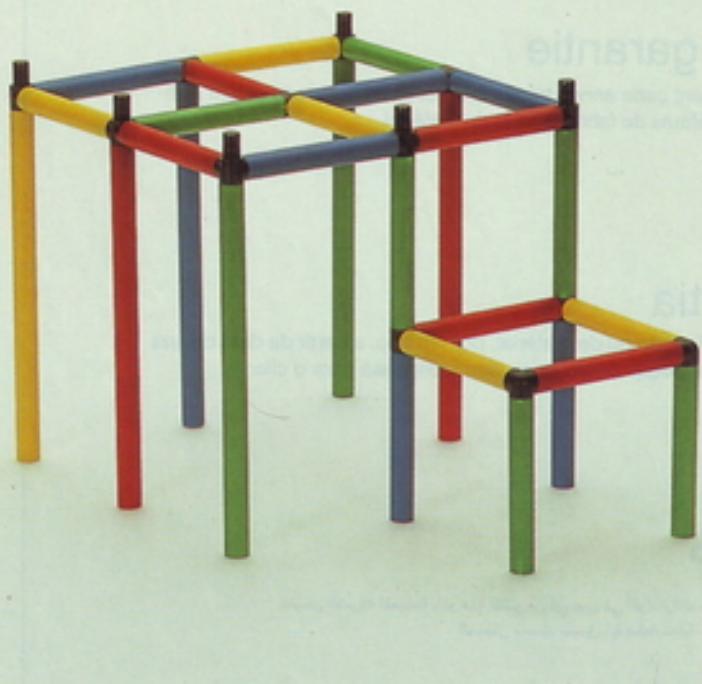

3

1 x UNIVERSAL + 1 x RUTSCHE & AUSLAUF
1 x UNIVERSAL + 1 x SLIDE & RUNOUT

L 255 cm / 100.4 in.
B / W 125 cm / 49.2 in.
H 205 cm / 80.7 in.

RUTSCHE/ SLIDE
siehe/see separate design

2

1

TOWER + SLIDES

3