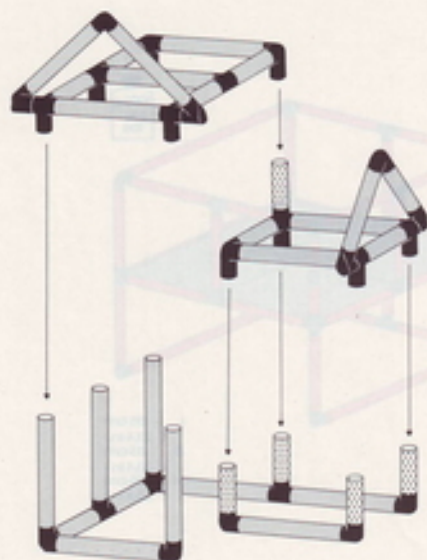

1 x Quadro STARTER
oder / or 1 x Quadro BASIC

1+

Tisch mit Stuhl
table with chair

L 85 cm
(33,4 in.)
B 85 cm
(33,4 in.)
H 74 cm
(29,1 in.)

7/94

19

RETRATE einbaud x 1
ORAS einbaud x 1 in 1 1999

RETRATE
ORAS

3
2
1

Haus
playhouse
maison

1 x Quadro STARTER
oder / or 1 x Quadro BASIC

1+

L 115 cm
(45,3 in.)
B 85 cm
(33,4 in.)
H 103 cm
(40,5 in.)

4/92

10

RETRATE einbaud x 1
ORAS einbaud x 1 in 1 1999

RETRATE
ORAS

4
3
2
1