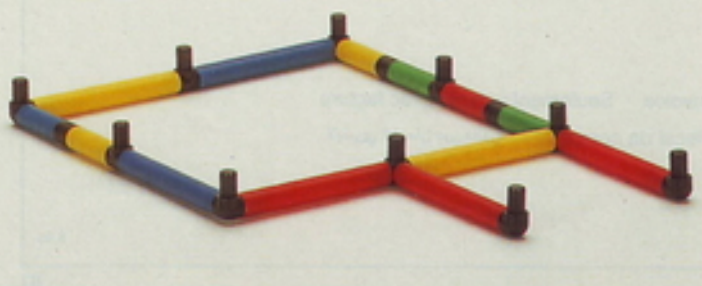

3

1 x UNIVERSAL + 1 x RUTSCHE & AUSLAUF
1 x UNIVERSAL + 1 x SLIDE & RUNOUT

L 255 cm / 100.4 in.
B / W 125 cm / 49.2 in.
H 205 cm / 80.7 in.

RUTSCHE/ SLIDE
siehe/see separate design

2

1

TOWER + SLIDES

3