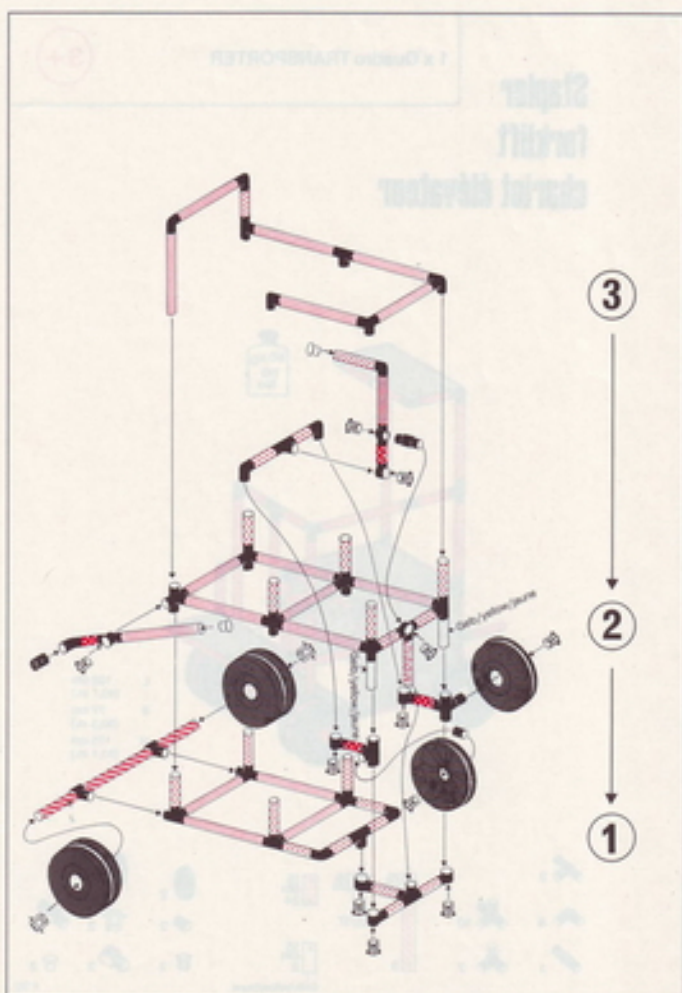

JABOEVWU o'beuQ x 1
ROLLER x 2

1
2
3
4
5

2 x Quadro UNIVERSAL
+ 4 x ROLLER

3+

Spielwagen play - container wagon de jeu

L 205 cm (80.7 in)
B 85 cm (33.4 in)
H 56 cm (22 in)

4.92

JABOEVWU o'beuQ x 1
ROLLER x 2

1
2
3
4

Auto
car
voiture

1 x Quadro TRANSPORTER

3+

L 117 cm
(46 in.)
B 77 cm
(30.3 in.)
H 75 cm
(29.5 in.)

Traktor
tractor
tracteur

1 x Quadro TRANSPORTER

3+

L 117 cm
(46 in.)
B 77 cm
(30.3 in.)
H 75 cm
(29.5 in.)

Handwagen
handcart
charrette

1 x Quadro TRANSPORTER

3+

L 182 cm
(71.6 in.)
B 77 cm
(30.3 in.)
H 55 cm
(21.6 in.)

Stapler
forklift
chariot élévateur

1 x Quadro TRANSPORTER