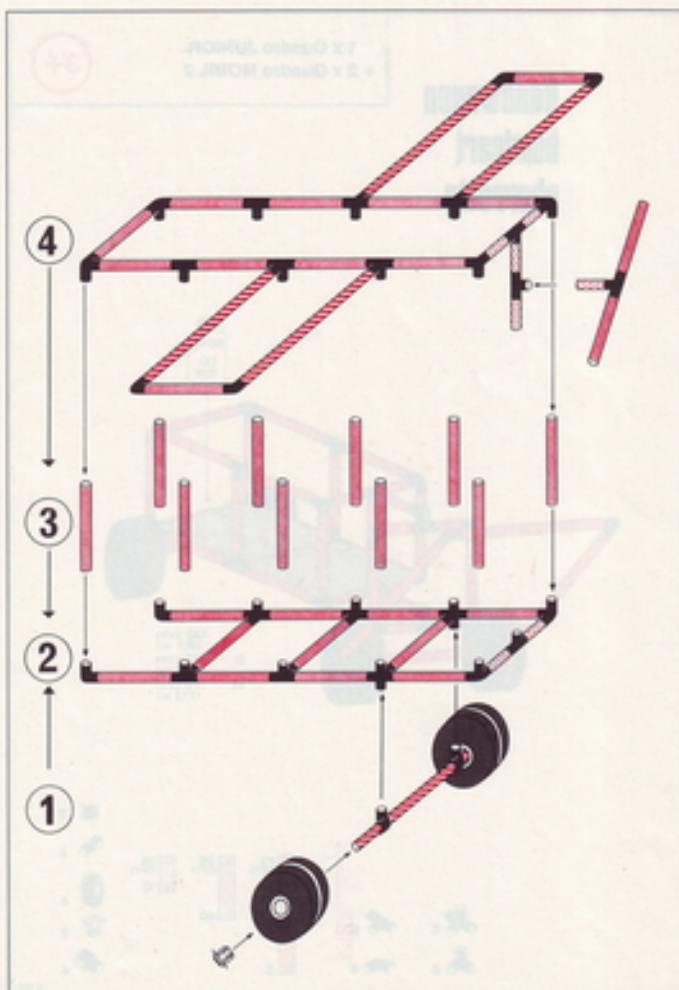

4.92

Flugzeug airplane avion

1 x Quadro JUNIOR
+ 1 x Quadro MOBIL 2

6+

50kg
110 lbs

L 185cm
(72.8 in)
B 205cm
(80.7 in)
H 70cm
(27.5 in)

verschrauben!
fix!
fixer!

4.92