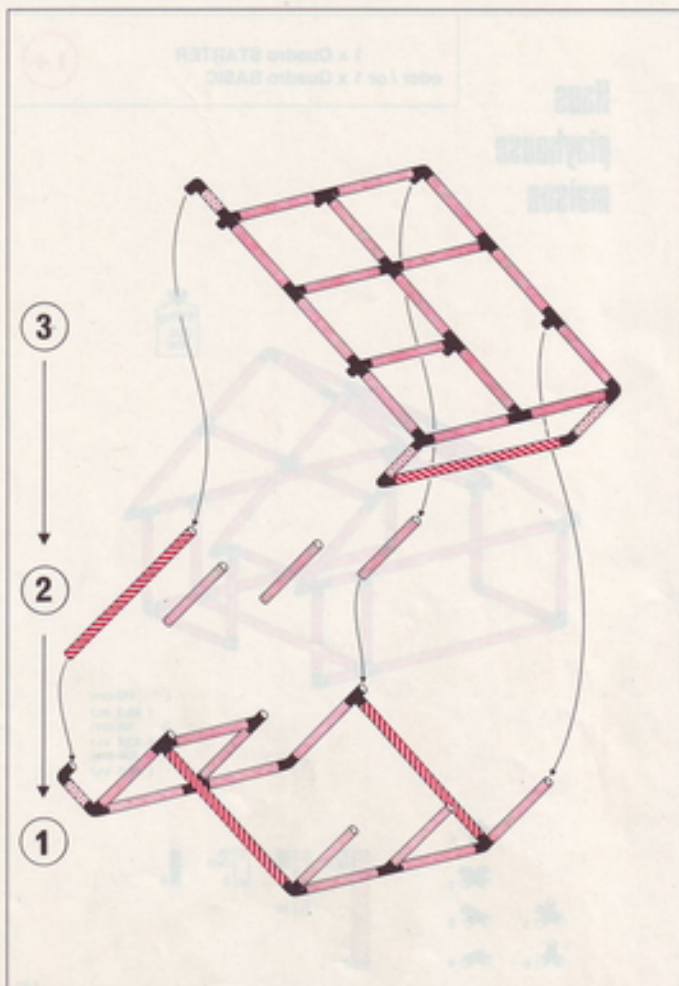

Aussichtsturm startloft galerie

1 x Quadro STARTER
oder / or 1 x Quadro BASIC

3+

L 85 cm
(33,4 in.)
B 85 cm
(33,4 in.)
H 85 cm
(33,4 in.)

4.92

klettern und rutschen climb and slide grimper et glisser

1 x Quadro STARTER
oder / or 1 x Quadro BASIC

3+

L 165 cm
(64,9 in.)
B 85 cm
(33,4 in.)
H 84 cm
(33,1 in.)

4.92