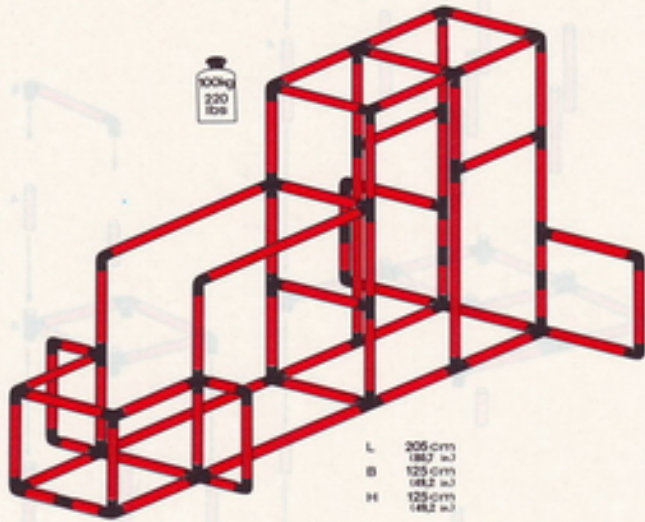

- * 2
- ✱ 9
- ✱ 8
- ✱ 2
- ✱ 12
- ✱ 4

4.92

Spielcenter
play-center
centre de jeu

1 x Quadro UNIVERSAL

1+

Achtung / Attention!
 General Instruction

L 125cm
 (49.2 in.)
 B 125cm
 (49.2 in.)
 H 85cm
 (33.4 in.)

- ✱ 1
- ✱ 11
- ✱ 11
- ✱ 8

- ✱ 2
- ✱ 11
- ✱ 4
- ✱ 3

4.92

**Barren
parallel bars
barres paralleles**

1 x Quadro UNIVERSAL

6+

L 205 cm
(80.7 in.)
B 125 cm
(49.2 in.)
H 125 cm
(49.2 in.)

4.92

**Kasperltheater mit Bank
puppet theater
guignol**

1 x Quadro UNIVERSAL

6+

L 85 cm
(33.4 in.)
B 45 cm
(17.7 in.)
H 125 cm
(49.2 in.)

L 85 cm
(33.4 in.)
B 45 cm
(17.7 in.)
H 65 cm
(25.5 in.)

4.92

Tisch mit Stuhl
table with chair
table avec chaise