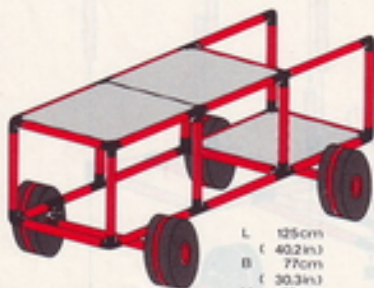

4.92

3+

"Amphicar" I

1 x Quadro STARTER
+ 2 x Quadro MOBIL 2

3+

50 kg
110 lbs
on Land
by land

Achtung/Attention!

für Pools + kleine Gewässer,
nicht für offene Gewässer
for pools + small lakes only,
not for open sea