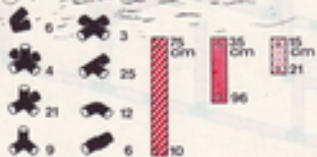

L 195 cm
 (77,2 in.)
 B 139 cm
 (54,7 in.)
 H 183 cm
 (72 in.)

4.92

Baumhaus
tree house
maison d'arbre

2 x Quadro UNIVERSAL

10+

Achtung, Attention!

Boden / floor:
 Äquivalent to
 - 20 cm sand or
 - Matten/mats
 (see instructions § 1)

L 150 cm
 (59 in.)
 B 125 cm
 (49,2 in.)
 H 263 cm
 (103,5 in.)

4.92

2 x Quadro UNIVERSAL

6+

"Tower Bridge"

Achtung, Attention!
 Platten auf dieser Seite verschrauben
 lock the panels on this side
 fixer les panneaux sur cette côté