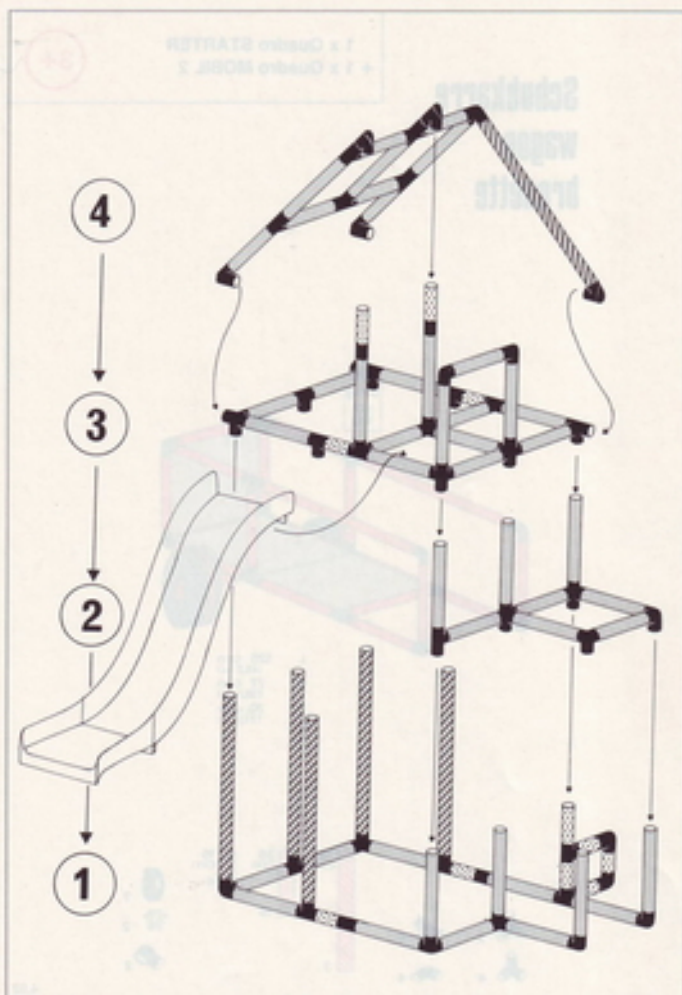

1 x Quadro JUNIOR
+ 1 x Quadro RUTSCHE gerade mit Auslauf

RUTSCHE mit JUNIOR
SLIDE with JUNIOR

L 245 cm (96.4 in.)
B 145 cm (57.1 in.)
H 150 cm (59.1 in.)

5 5
6 7
9 8
2 1

1 25 cm 25 cm 25 cm
45 1

1 1

794

4
3
2
1

1 x Quadro UNIVERSAL
+ 1 x Quadro RUTSCHE gerade mit Auslauf

3+

RUTSCHE mit UNIVERSAL SLIDE with UNIVERSAL

794

1 x Quadro STARTER
+ 1 x Quadro UNIVERSAL
+ 1 x Quadro RUTSCHE gerade mit Auslauf
+ 1 x Quadro RUTSCHE gebogen*