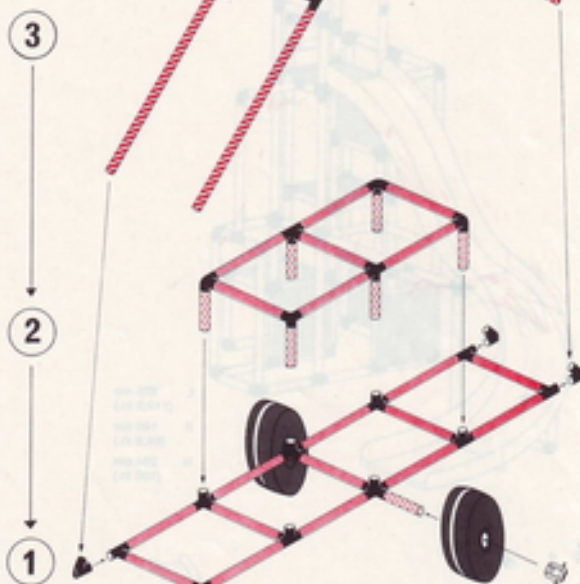

1 x Quadro UNIVERSAL
+ 1 x Quadro RUTSCHGANGS
+ 1 x Quadro RUTSCHGANGS

Wippe swing bascule

1 x Quadro STARTER
+ 1 x Quadro MOBIL 2

3+

L 175 cm
B 77 cm
H 97 cm

4.92

Rikscha rickshaw pousse - pousse

1 x Quadro STARTER
+ 1 x Quadro MOBIL 2