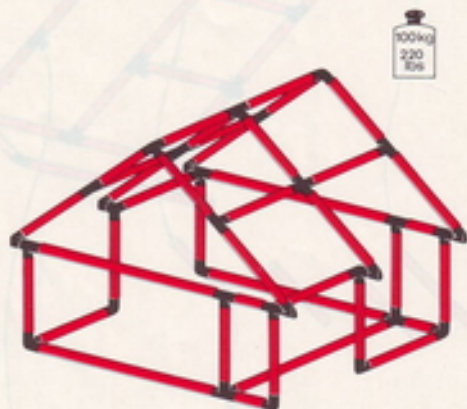

794

Kletternetz climbing net filet à grimper

9.95

1 x Quadro STARTER
oder / or 1 x Quadro BASIC

1+

Tisch mit Stuhl
table with chair

L 85 cm
(33,4 in.)
B 85 cm
(33,4 in.)
H 74 cm
(29,1 in.)

7/94

19

RETRATE einbaud x 1
ORAS einbaud x 1 in 1 1999

RETRATE
ORAS

3
2
1

Haus
playhouse
maison

1 x Quadro STARTER
oder / or 1 x Quadro BASIC

1+

L 115 cm
(45,3 in.)
B 85 cm
(33,4 in.)
H 103 cm
(40,5 in.)

L 85 cm
(33,4 in.)
B 85 cm
(33,4 in.)
H 85 cm
(33,4 in.)

4.92

klettern und rutschen climb and slide grimper et glisser

1 x Quadro STARTER
oder / or 1 x Quadro BASIC

3+

L 165 cm
(64,9 in.)
B 85 cm
(33,4 in.)
H 84 cm
(33,1 in.)