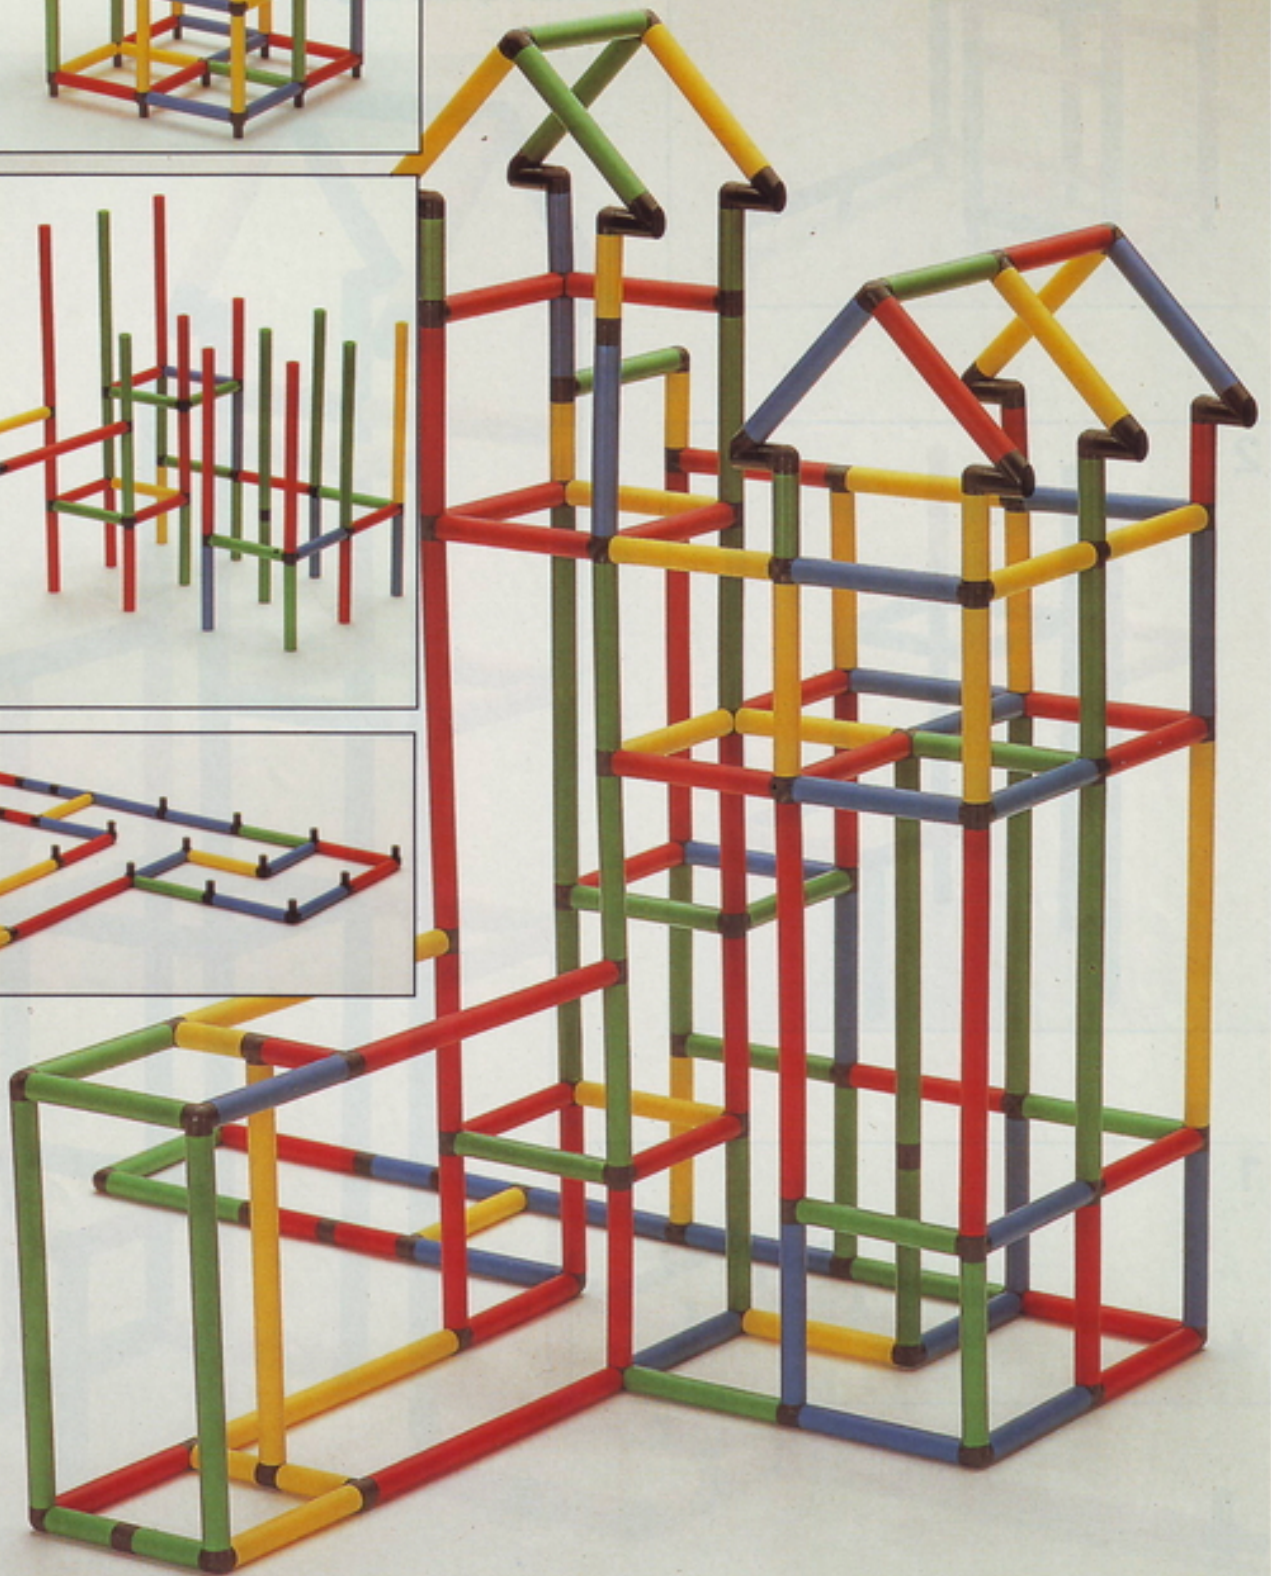

TOWER + SLIDES

3

1 x UNIVERSAL + 2 x STARTER + 2 x RUTSCHE & AUSLAUF +
1 x RUTSCHE ERWEITERUNG
1 x UNIVERSAL + 2 x STARTER + 2 x SLIDE & RUNOUT +
1 x SLIDE EXTENSION

L 365 cm / 140.4 in.
B / W 285 cm / 111.1 in.
H 245 cm / 95.5 in.

RUTSCHE/ SLIDE
siehe/see separate design

2

1