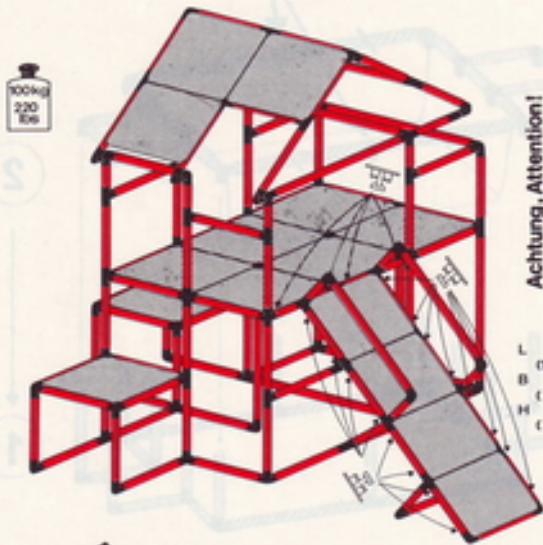

Haus mit Rutsche
playhouse with slide
maison avec toboggan

2 x Quadro UNIVERSAL

6+

Achtung, Attention!

Platten auf dieser Seite verschrauben
lock the panels on this side
fixer les panneaux sur cette côté

L 265 cm
(104,3 in.)
B 165 cm
(65 in.)
H 203 cm
(80 in.)