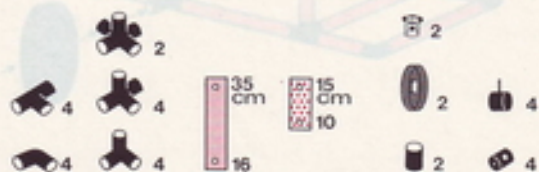

4.92

Verkaufsstand shop boutique

1 x Quadro BABY

1+

Achtung / Attention!
General Instruction

100kg
220 lbs

L 100 cm
(39,4 in.)
B 80 cm
(31,5 in.)
H 110 cm
(43,3 in.)

4.92