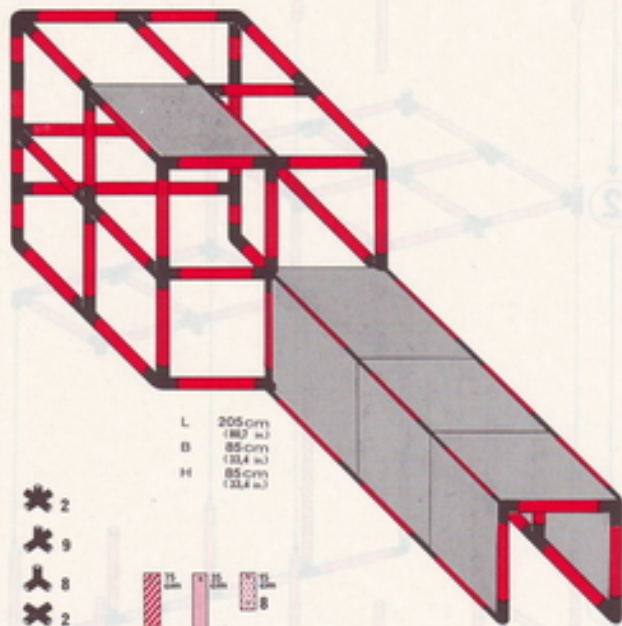

100kg
220 lbs

L 226 cm
(89 in.)
B 85 cm
(33,4 in.)
H 100 cm
(39,4 in.)

4.92

Tunnel mit Käfig
tunnel climber
tunnel avec cage

1 x Quadro UNIVERSAL

3+

L 205cm
 (80.7 in.)
 B 85cm
 (33.4 in.)
 H 85cm
 (33.4 in.)