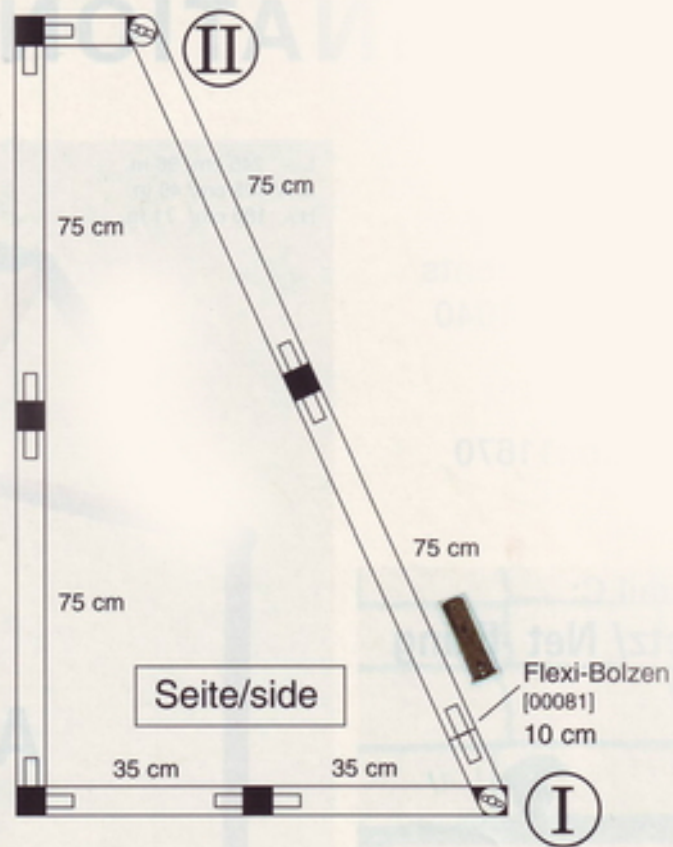

1. Boden / ground
  - 1.1 Aluminium Profile [3 • 75cm + 2 • 40cm innen/inside]
  - 1.2 Rohre / tubes [2 • 75cm + 6 • 35cm]
  - 1.3 Kupplungen / connectors [5 • 00111 + 2 • 00121 + 2 • 00131 + 2 • 00841 + 2 • 00835]
2. Seiten / sides [2 •]
  - 2.1 Rohre / tubes [4 • 75cm + 1 • 15cm + 1 • 10cm]
  - 2.2 Kupplungen / connectors [2 • 00111 + 1 • 00031 + 1 • 00071 + 1 • 00081]
3. Latte / top
  - 3.1 Aluminium Profile [3 • 75cm + 2 • 40cm innen/inside]
  - 3.2 Rohre / tubes [6 • 75cm + 2 • 15cm]
  - 3.3 Kupplungen / connectors [4 • 00131]
4. Seile diagonal spannen, Befestigung an Flügel-schrauben / stretch strings diagonal, fix onto netclips
5. Netz überlegen / put net on goal
6. Netz mit Flügelschrauben befestigen / fix net onto netclips
7. Rohre und Kupplungen mit Rohrschrauben verschrauben / fix tubes and connectors with tube screws