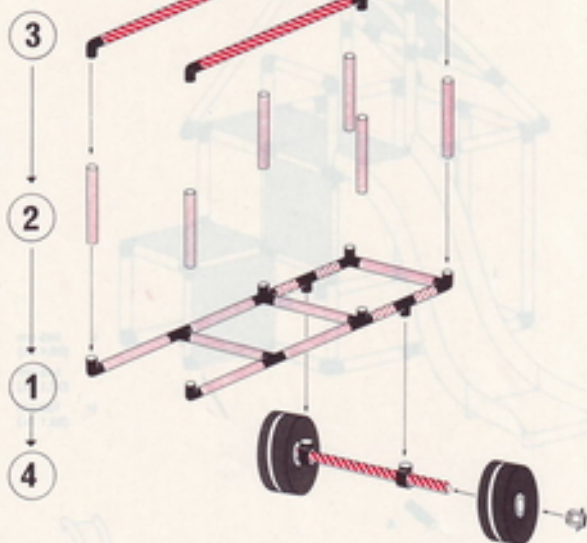

6+

Turm mit RUTSCHE tower with SLIDE

794

Schubkarre wagon brouette

1 x Quadro STARTER
+ 1 x Quadro MOBIL 2

3+

L 125 cm
B 77 cm
H 70 cm

4.92

1 x Quadro UNIVERSAL
+ 1 x Quadro RUTSCHGANGS
+ 1 x Quadro RUTSCHGANGS

Wippe swing bascule

1 x Quadro STARTER
+ 1 x Quadro MOBIL 2

3+

L 175 cm
B 77 cm
H 97 cm

4.92

Rikscha rickshaw pousse - pousse

1 x Quadro STARTER
+ 1 x Quadro MOBIL 2