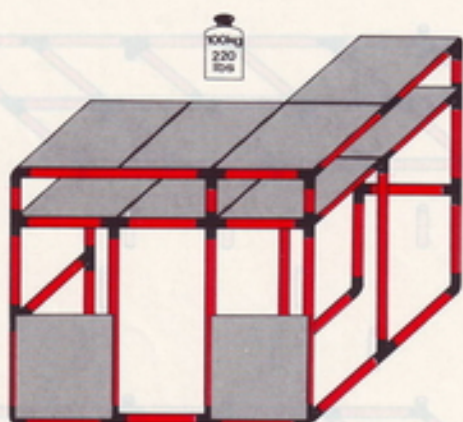

10+

Bar

Achtung, Attention!

Nicht zum Klettern
not for climbing
pas pour grimper

Safety Instruction Seite/page 8

L 105 cm
(41.2 in.)
B 65 cm
(25.5 in.)
H 105 cm
(41.2 in.)

4.92

porte stéréo stereo rack