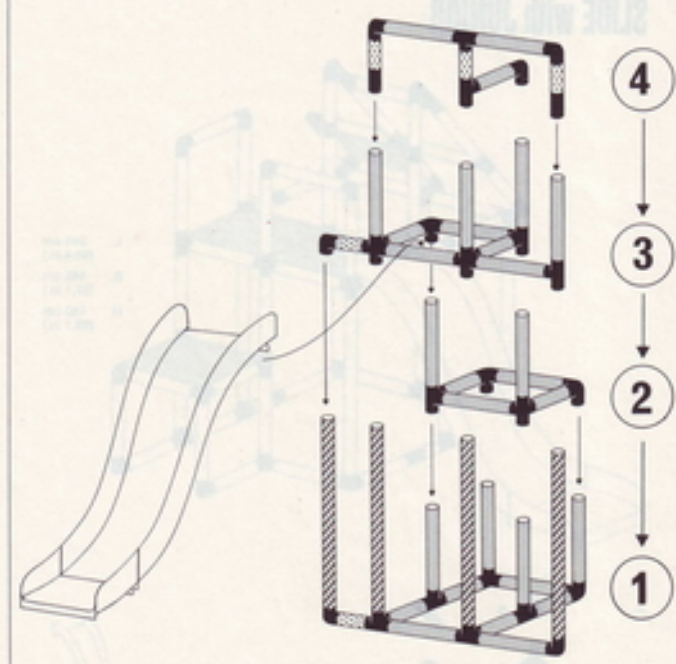

3+

RUTSCHE mit STARTER / BASIC SLIDE with STARTER / BASIC

L 245 cm (96,4 in.)
B 125 cm (49,2 in.)
H 145 cm (57,1 in.)

794

- 4
- 3
- 2
- 1

1 x Quadro BASIC
+ 1 x Quadro RUTSCHE gerade mit Auslauf
+ 1 x Quadro POOL GROSS

RUTSCHE mit BASIC & POOL groß
SLIDE with BASIC & POOL large

incl. Pool
L 405 cm (160 in.)
B 125 cm (49.2 in.)
H 165 cm (64.9 in.)

6 1
6 4
1 6

1 25 cm 25 cm 25 cm
29 1

4 4 4 4

1 1

794

4
3
2
1