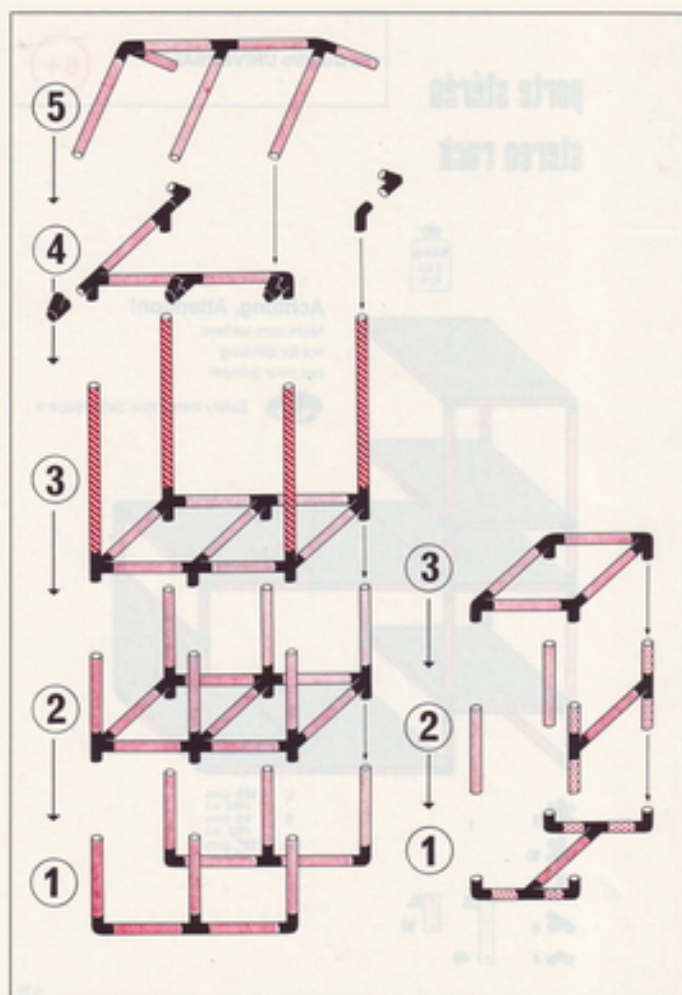

L 95 cm
B 125 cm
H 65 cm
(37.4 in.)

4.92

Kaufladen playcounter with bench boutique

1 x Quadro UNIVERSAL

6+

L 85 cm
(33.4 in.)
B 59 cm
(23.2 in.)
H 194 cm
(76.3 in.)

4.92

1 x Quadro UNIVERSAL

10+

Bar

Achtung, Attention!

Nicht zum Klettern
not for climbing
pas pour grimper

Safety Instruction Seite/page 8

L 105 cm
(41.2 in.)
B 65 cm
(25.5 in.)
H 105 cm
(41.2 in.)

4.92

porte stéréo stereo rack