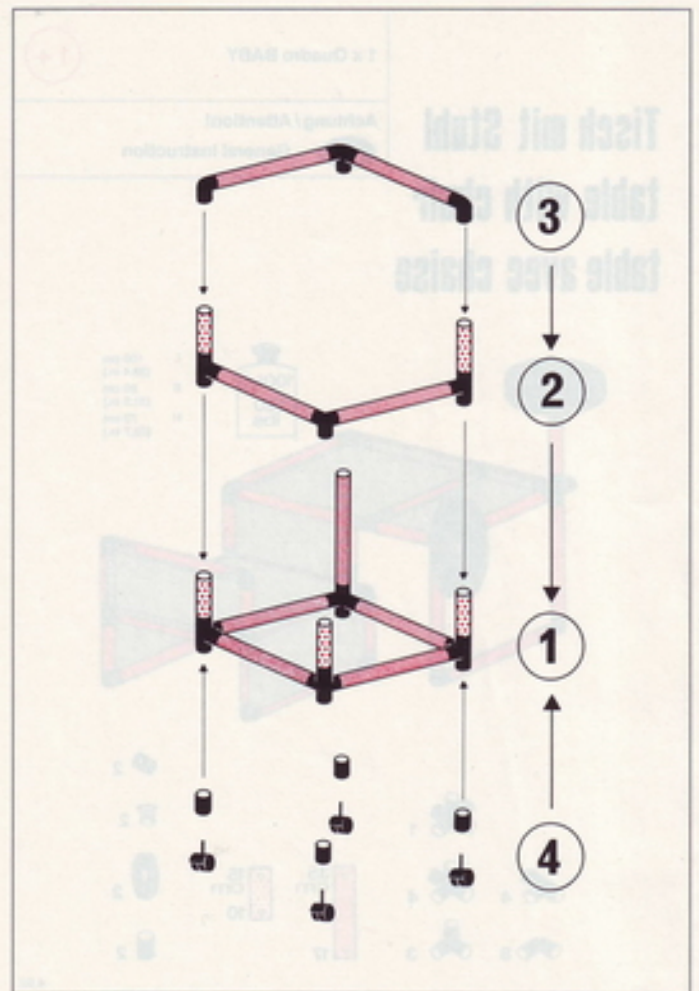

4.92

Verkaufsstand shop boutique

1 x Quadro BABY

1+

Achtung / Attention!
General Instruction

100kg
220 lbs

L 100 cm
(39,4 in.)
B 80 cm
(31,5 in.)
H 110 cm
(43,3 in.)

4.92