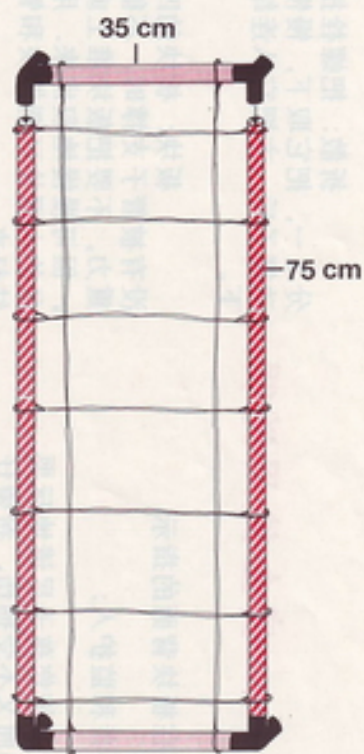

COMP. Rutsche / slide / toboggan

Für Turm & Rutsche - S. 42 + Burg - S. 73
 For tower & slide - p. 42 + tower - p. 73
 Pour tour & toboggan - p. 42 + donjon p. 73

Achtung, Attention!
 Platten müssen verschraubt werden
 panels must be locked
 fixer les panneaux

794

Kletternetz climbing net filet à grimper

9.95

1 x Quadro STARTER
oder / or 1 x Quadro BASIC

1+

Tisch mit Stuhl
table with chair

L 85 cm
(33,4 in.)
B 85 cm
(33,4 in.)
H 74 cm
(29,1 in.)

7/94