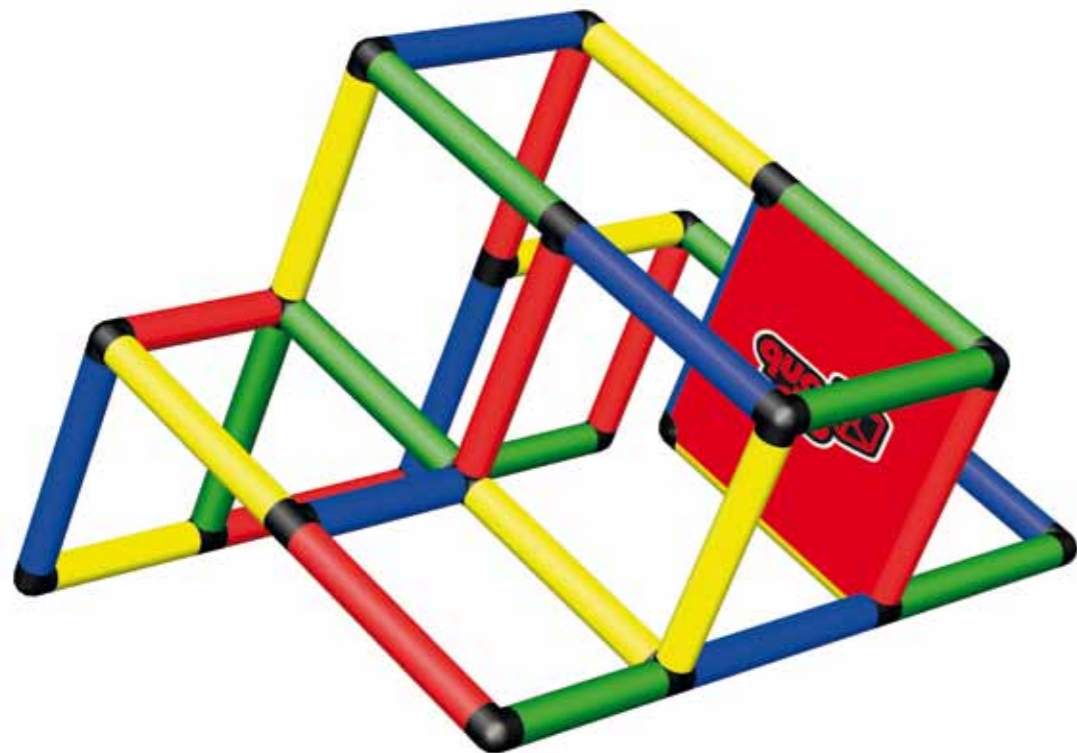

2

Kleinkinder Barren

Toddler Parallel Bars

165 x 45 x 75 cm

3 j/yr ⌚ 2 std/h

A0026

1