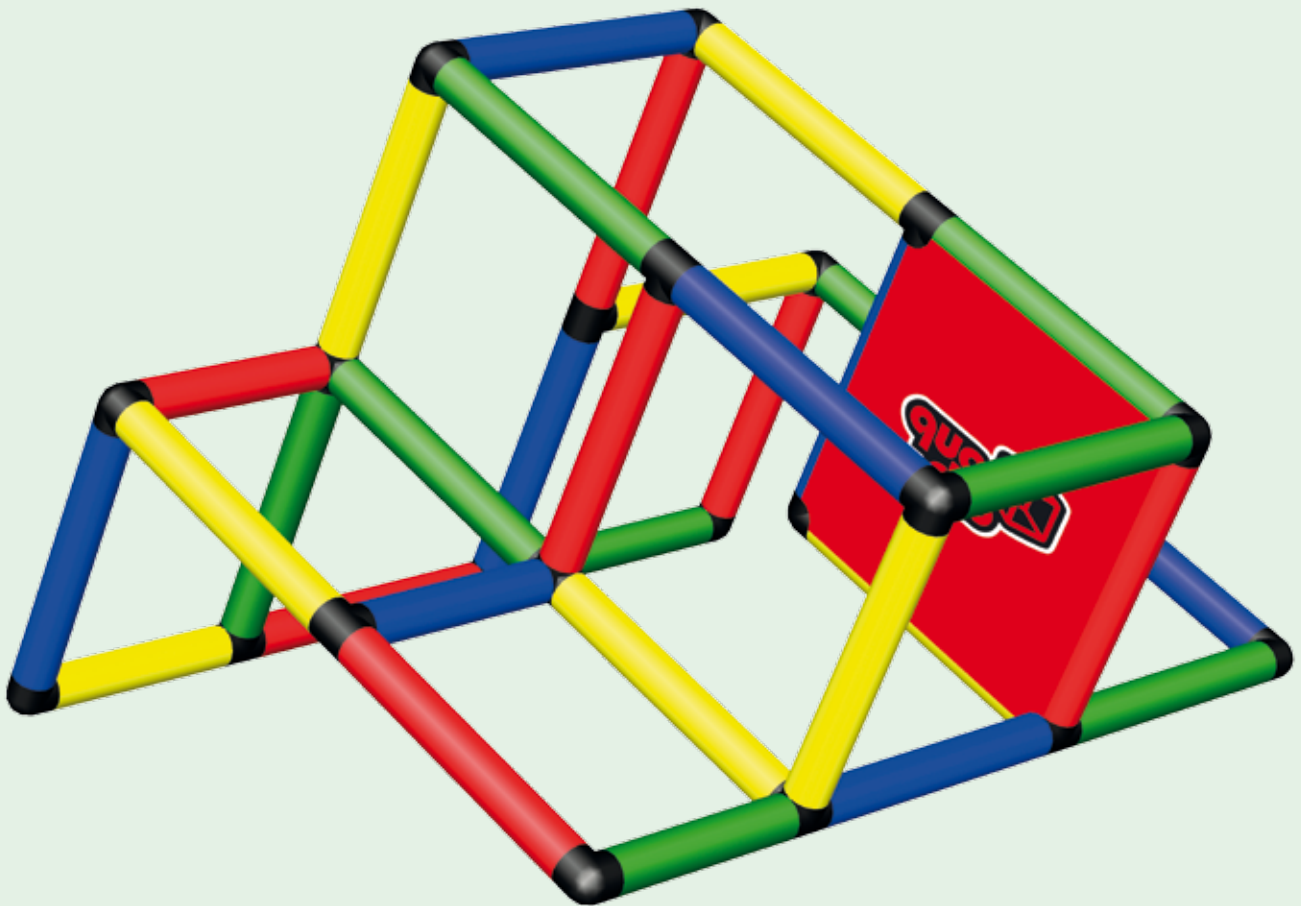

Aufbauanleitung

Construction manual

ⓘ **ACHTUNG:** Vor dem Gebrauch bitte die Sicherheitshinweise sorgfältig durchlesen!

ⓘ **CAUTION:** Please read the safety instructions carefully before you start with assembling!

quadro MY FIRST QUADRO

119 60
12 Designs

141 Teile
141 parts

Ab 6 Monate – 3 Jahre
From 6 months – 3 years