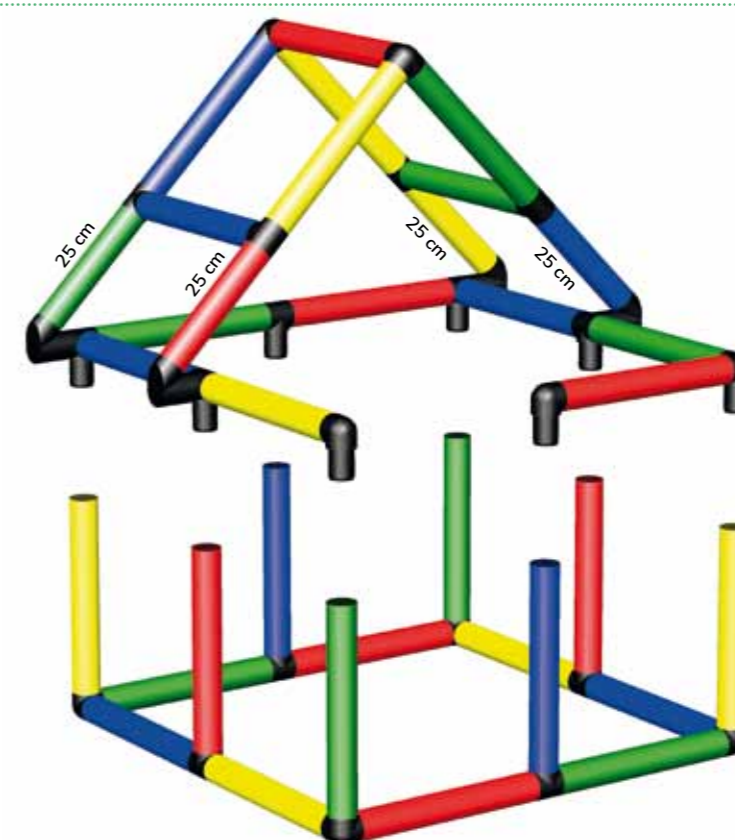

6 m/mo ⌚ 2 std/h

A0021

1

2

Piratenschiff fürs
Kinderzimmer

Pirate Ship for Nursery

99 x 96 x 85 cm

12 m/mo ⌚ 2 std/h