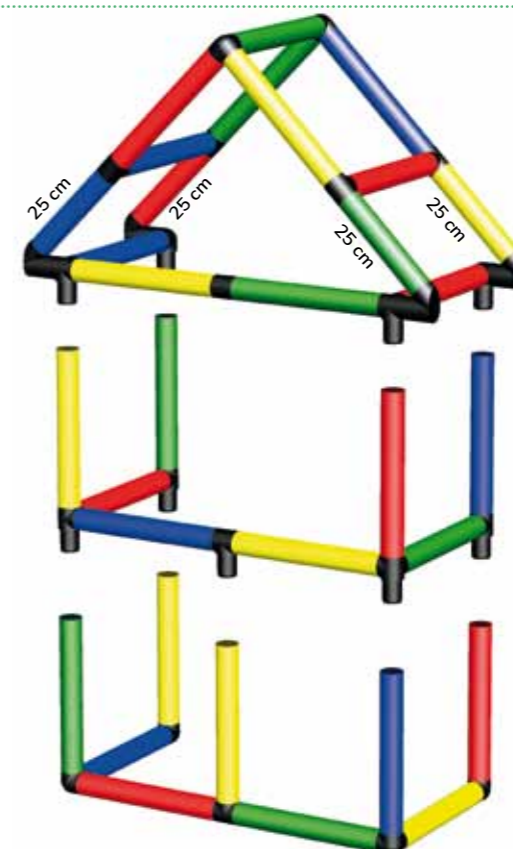

A0023

1

2

Kasperletheater

Punch and Judy Show

99 x 45 x 136 cm

18 m/mo ⌚ 2 std/h

A0024

1

2

Kleinkinder Baby Rampe

Toddler Baby Ramp

115 x 113 x 77 cm

18 m/mo ⌚ 2 std/h

A0025

1