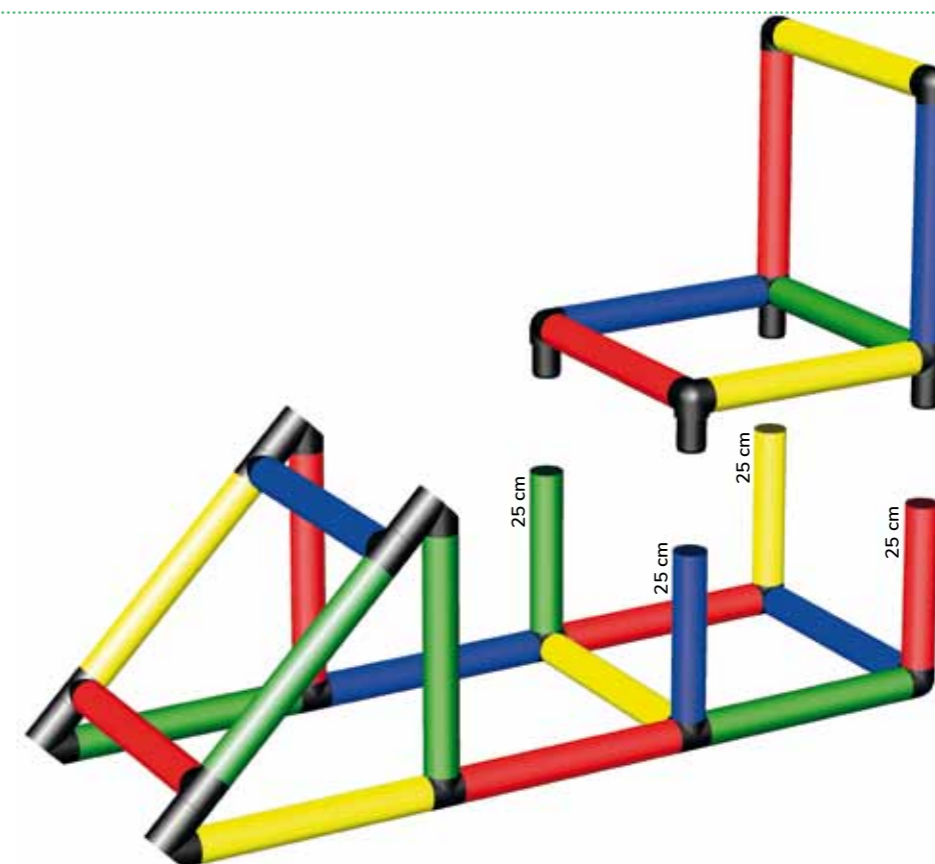

Aero Schlitten und Sitz

Aero Sled and Stool

145 x 45 x 45 cm

24 m/mo ⌚ 1 std/h

A0015

1

2

Hundeschlitten für Eisfläche mit Stehhilfe

Dog Sled for Ice with Standing Helper

125 x 45 x 75 cm

24 m/mo ⌚ 1 std/h

A0019

1

2