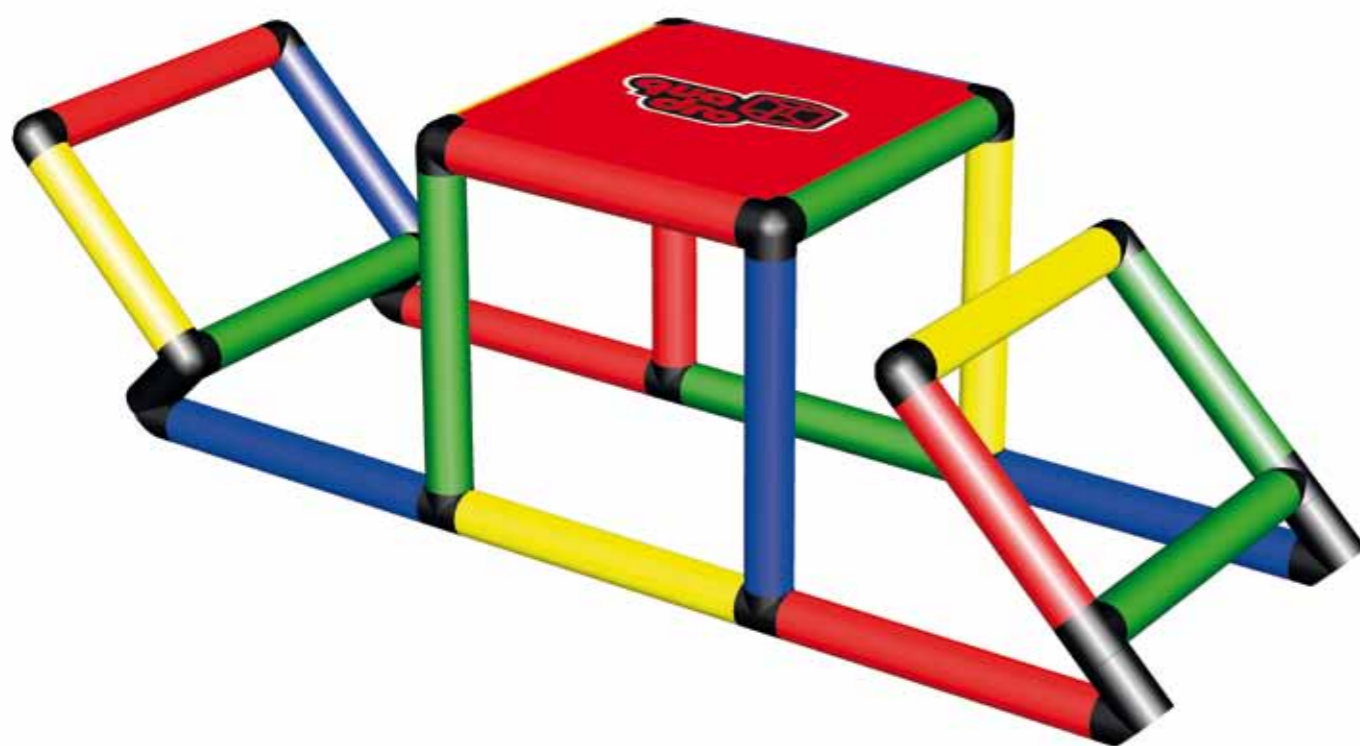

Aero Schlitten und Sitz

Aero Sled and Stool

145 x 45 x 45 cm

24 m/mo ⌚ 1 std/h

A0015

1

2

Hundeschlitten für Eisfläche mit Stehhilfe