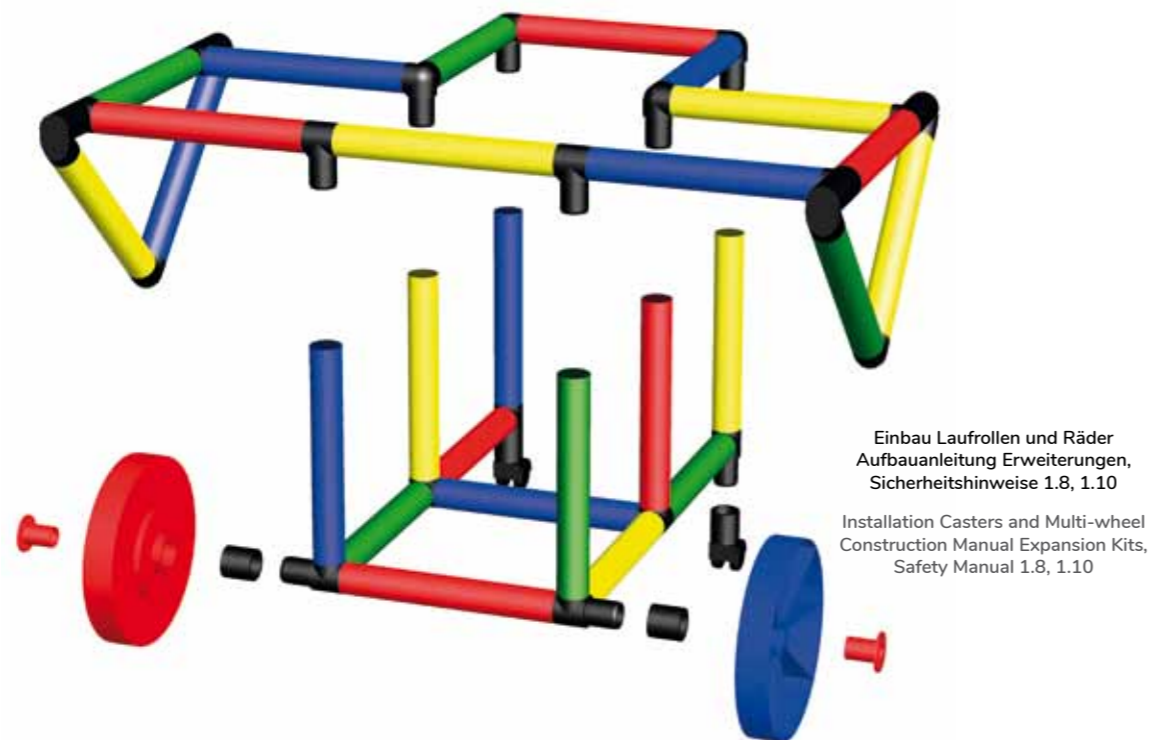

Spaßflugzeug für Kinder

Fun Airplane for Children

125 x 98 x 58 cm
24 m/mo ⌚ 2 std/h

B0005

Erforderliche Baukästen Required Kits

1x

1x

1