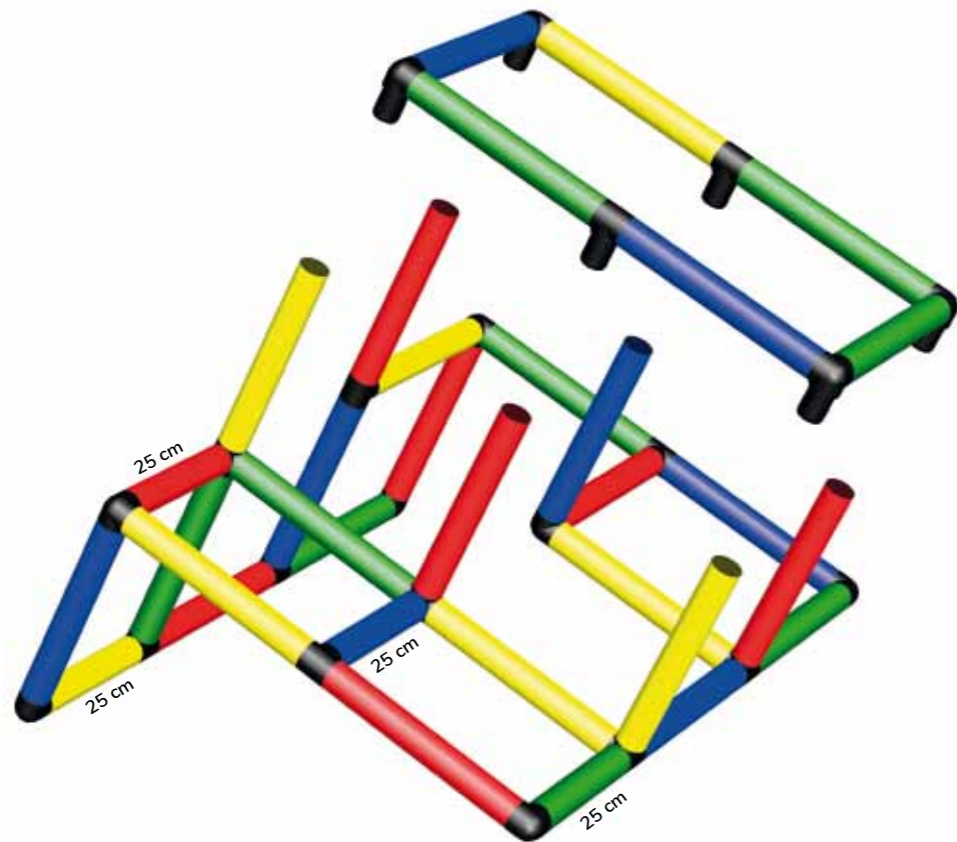

1

2

Kleinkinder Baby Rampe

Toddler Baby Ramp

115 x 113 x 77 cm

18 m/mo ⌚ 2 std/h

A0025

1