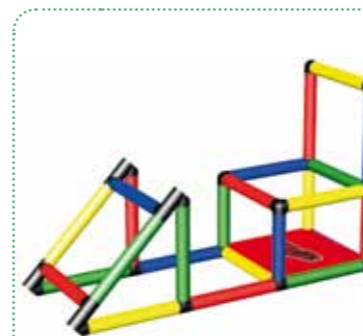

Aero Schlitten und Sitz

Aero Sled and Stool

145 x 45 x 45 cm

24 m/mo ⌚ 1 std/h

A0015

1

2

Hundeschlitten für Eisfläche mit Stehhilfe