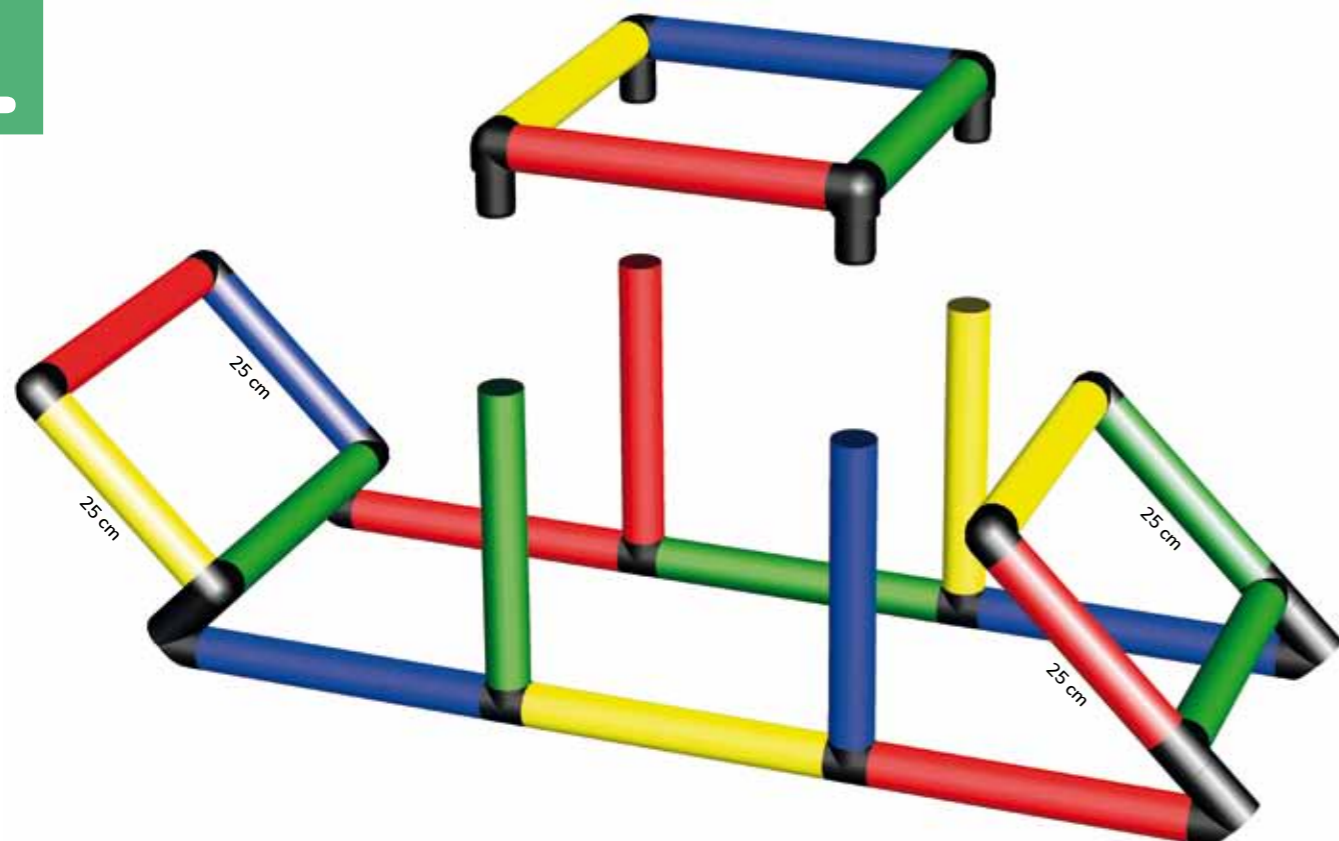

Aero Schlitten und Sitz

Aero Sled and Stool

145 x 45 x 45 cm

24 m/mo ⌚ 1 std/h

A0015

1

2

Hundeschlitten für Eisfläche mit Stehhilfe