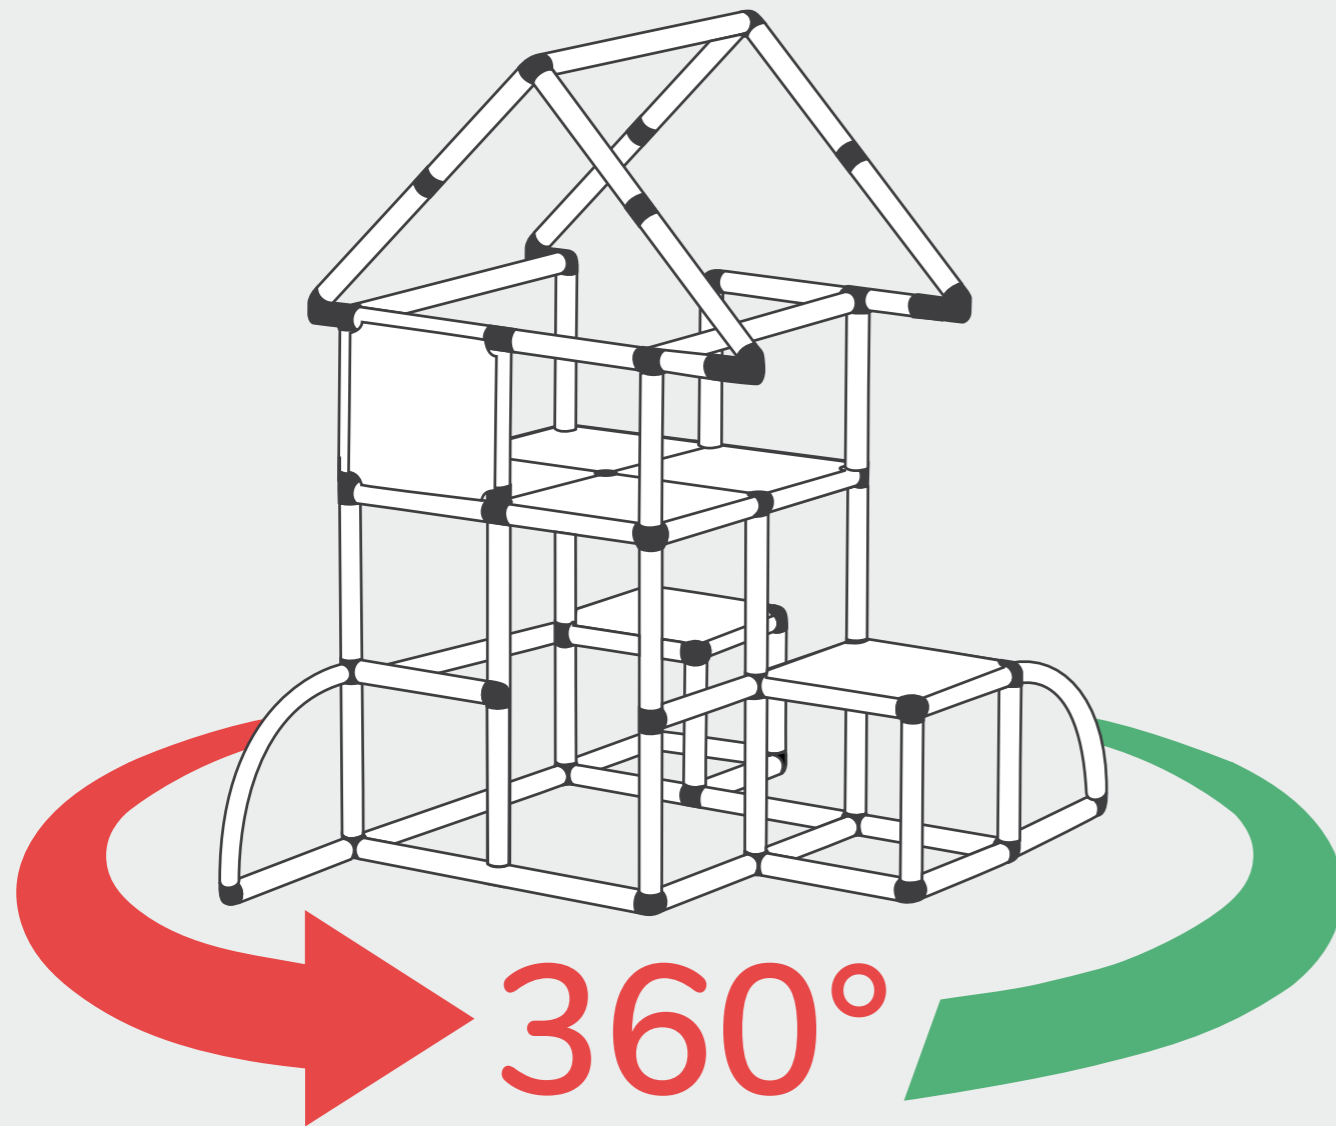

quadro MY FIRST QUADRO

119 60
12 Designs

141 Teile
141 parts

Ab 6 Monate – 3 Jahre
From 6 months – 3 years

über 400 Designs
more than 400 designs

Mobilgeräte optimiert
Optimized for smartphones

www.quadromdb.com

Features

360° Ansicht
360° view

Altersempfehlung
Recommended age

Aufbauzeit
Build time

Hilfreiche Downloads
Useful downloads

Designmaße
Design dimensions

Erforderliche Baukästen
Required kits

Dies ist nur eine Auswahl von Designs. Eine vollständige Übersicht findest du auf quadromdb.com!

This is only a selection of designs. You can find a complete overview on quadromdb.com!

CORE (Basismodelle MY FIRST QUADRO) CORE (basic models MY FIRST QUADRO)

	<p>04 Aero Schlitten und Sitz Aero Sled and Stool A0015</p>		<p>05 Hundeschlitten für Eisfläche mit Stehhilfe Dog Sled for Ice with Standing Helper A0019</p>		<p>06 Mein erster Kletterberg My First Climbing Hill A0020</p>
	<p>07 Mein erstes Häuschen My First Cottage A0021</p>		<p>08 Piratenschiff fürs Kinderzimmer Pirate Ship for Nursery A0023</p>		<p>09 Kasperletheater Punch and Judy Show A0024</p>
	<p>10 Kleinkinder Baby Rampe Toddler Baby Ramp A0025</p>		<p>11 Kleinkinder Barren Toddler Parallel Bars A0026</p>		