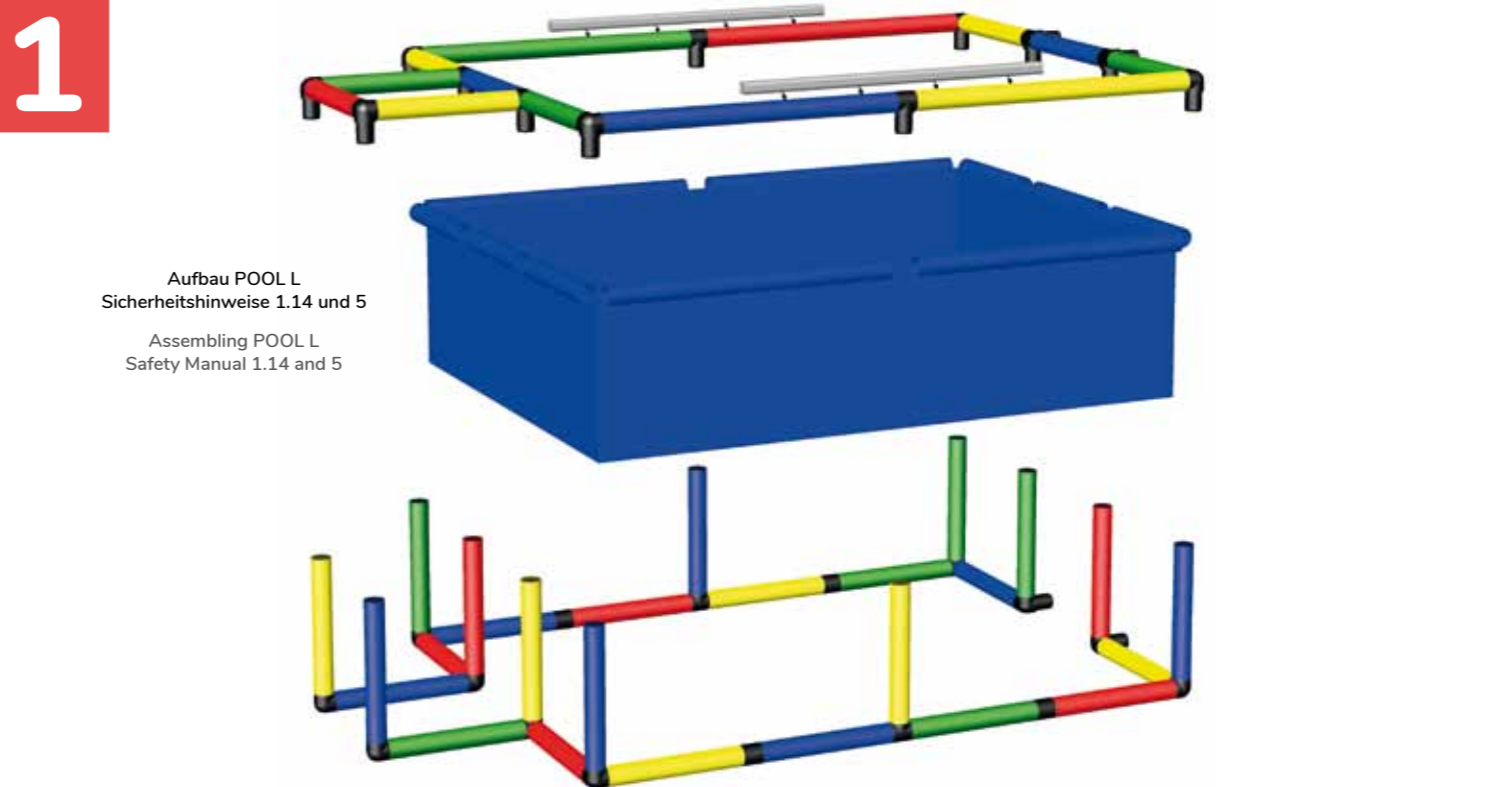

1

Aufbau POOL L
Sicherheitshinweise 1.14 und 5

Assembling POOL L
Safety Manual 1.14 and 5