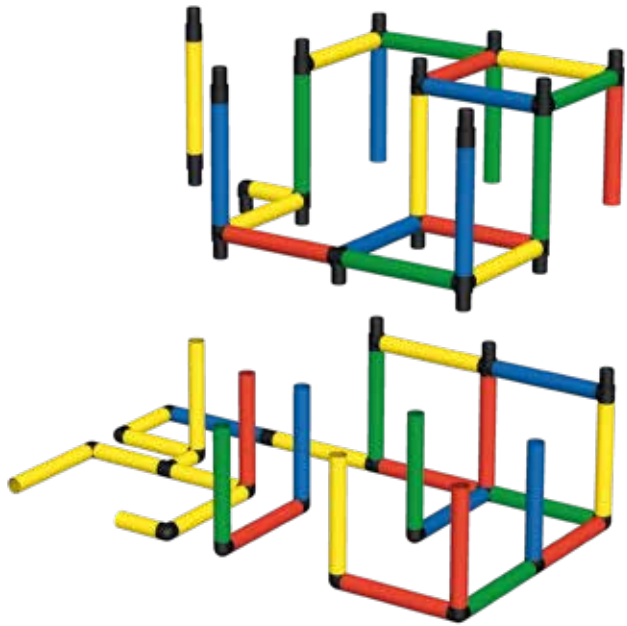

4

1.21

1.10

1.1
1.3

mdb C0170  3+  6:00  365 x 205 x 230 cm

- 1x GENIUS
- 1x BOGENRUTSCHE CURVED SLIDE
- 1x POOL L

1

2