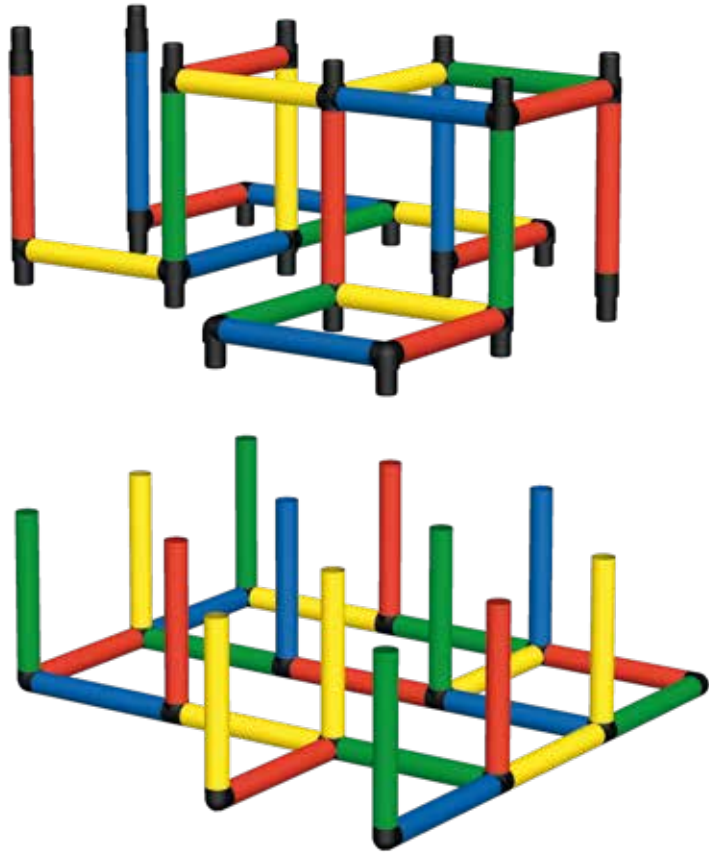

mdb A0272 2+ 2:00 125 x 125 x 190 cm

1