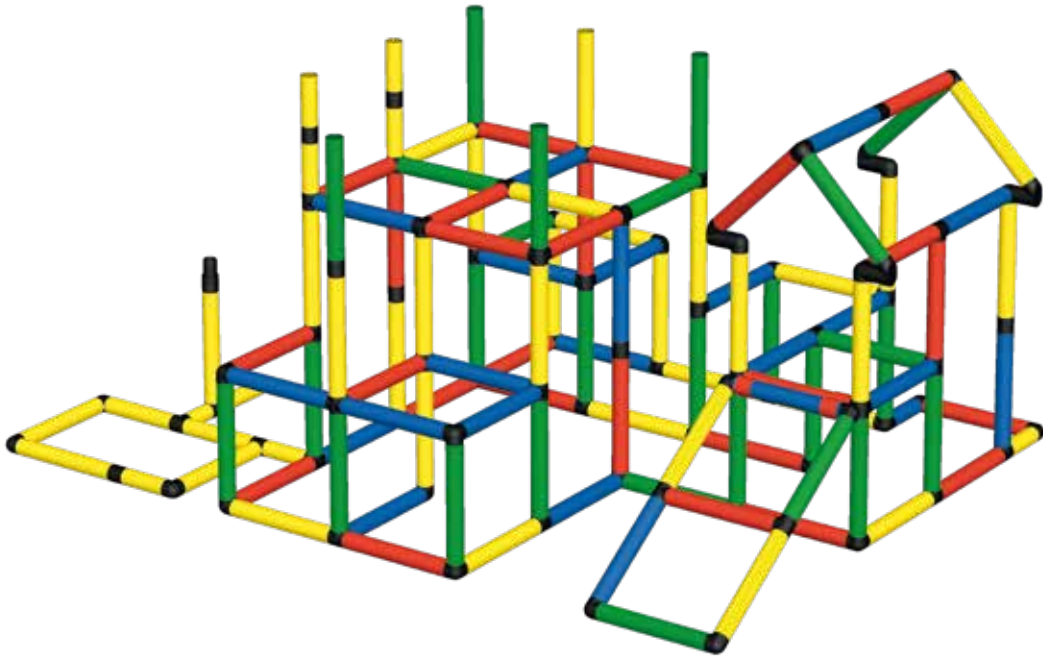

4

1.10

1.1
1.3

mdb C0169  1½+  4:00  245 x 220 x 196 cm

- 1× GENIUS
- 1× YOUNGSTER
- 1× BOGENRUTSCHE CURVED SLIDE

1

2

3

4

1.21

1.10

1.1
1.3

mdb C0170  3+  6:00  365 x 205 x 230 cm

- 1x GENIUS
- 1x BOGENRUTSCHE CURVED SLIDE
- 1x POOL L

1

2