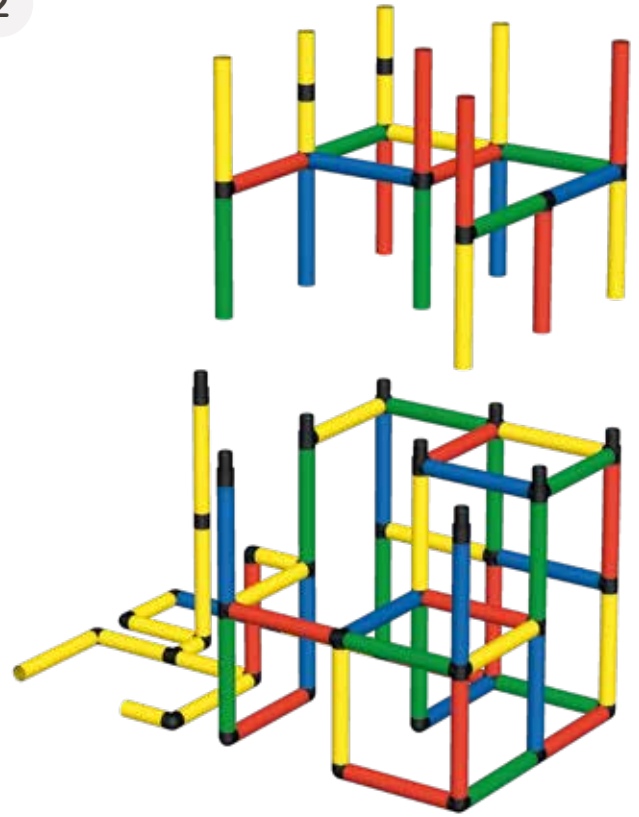

4

1.21

1.10

1.1
1.3

mdb C0170  3+  6:00  365 x 205 x 230 cm

- 1x GENIUS
- 1x BOGENRUTSCHE CURVED SLIDE
- 1x POOL L

1

2