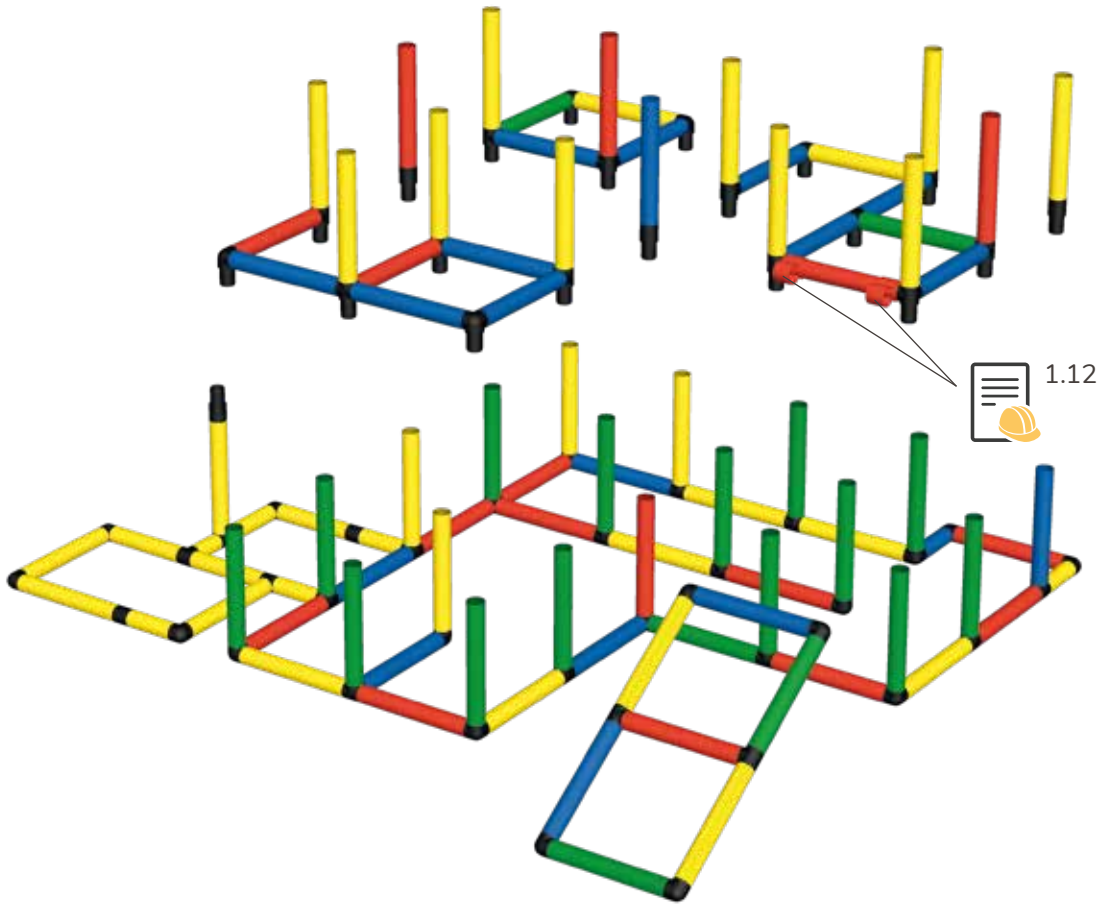

4

1.10

1.1
1.3

mdb C0169  1½+  4:00  245 x 220 x 196 cm

- 1× GENIUS
- 1× YOUNGSTER
- 1× BOGENRUTSCHE CURVED SLIDE

1

2

3

4

1.21

1.10

1.1
1.3

mdb C0170  3+  6:00  365 x 205 x 230 cm

- 1x GENIUS
- 1x BOGENRUTSCHE CURVED SLIDE
- 1x POOL L

1

2