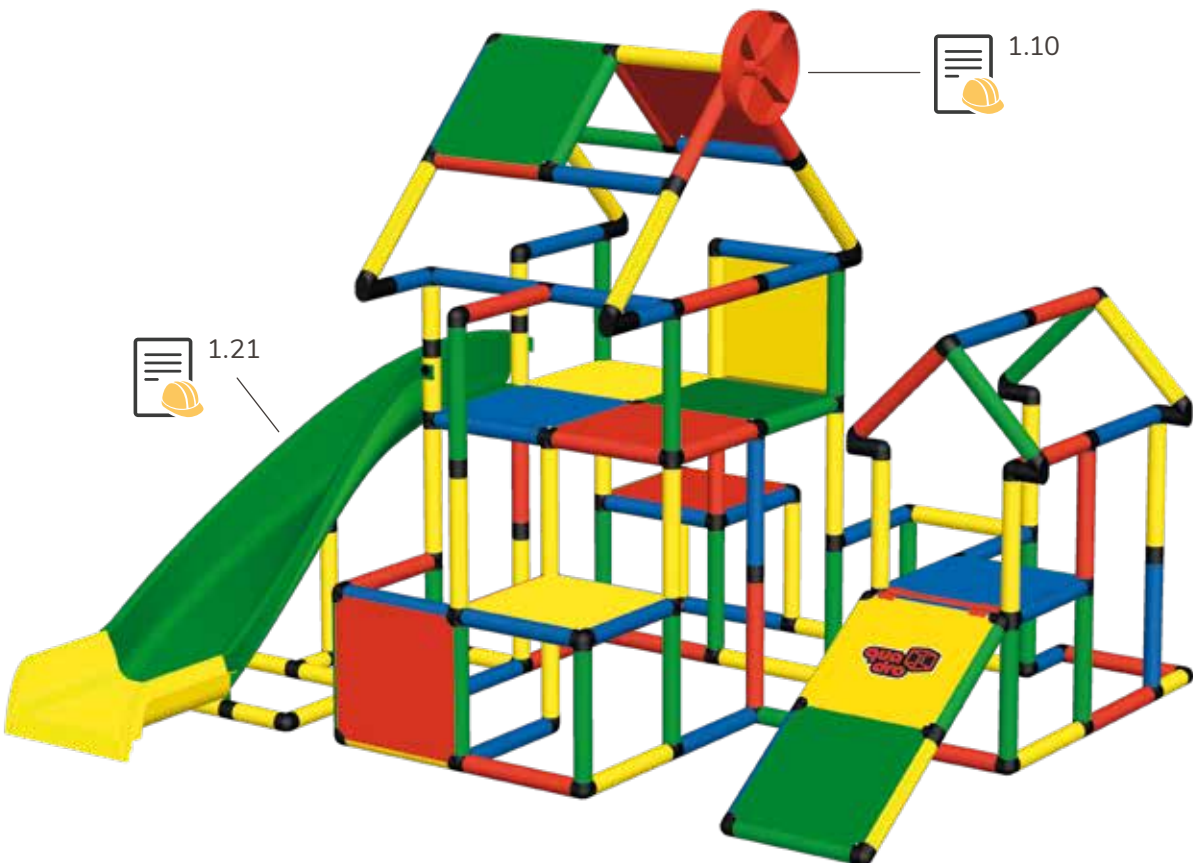

4

1.10

1.1
1.3

mdb C0169  1½+  4:00  245 x 220 x 196 cm

- 1× GENIUS
- 1× YOUNGSTER
- 1× BOGENRUTSCHE CURVED SLIDE

1

2

3

4

1.21

1.10

1.1
1.3

mdb C0170  3+  6:00  365 x 205 x 230 cm

- 1x GENIUS
- 1x BOGENRUTSCHE CURVED SLIDE
- 1x POOL L

1

2