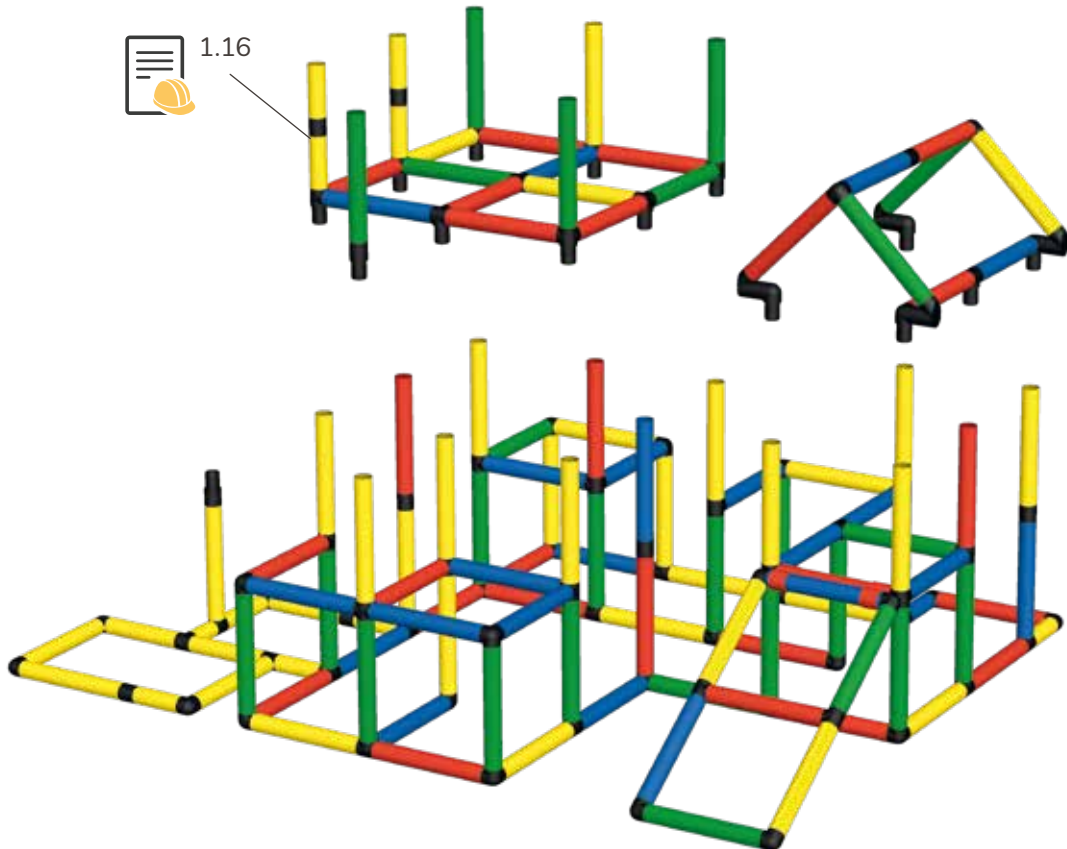

4

1.10

1.1
1.3

mdb C0169  1½+  4:00  245 x 220 x 196 cm

- 1× GENIUS
- 1× YOUNGSTER
- 1× BOGENRUTSCHE CURVED SLIDE

1

2

3

4

1.21

1.10

1.1
1.3

mdb C0170  3+  6:00  365 x 205 x 230 cm

- 1x GENIUS
- 1x BOGENRUTSCHE CURVED SLIDE
- 1x POOL L

1

2