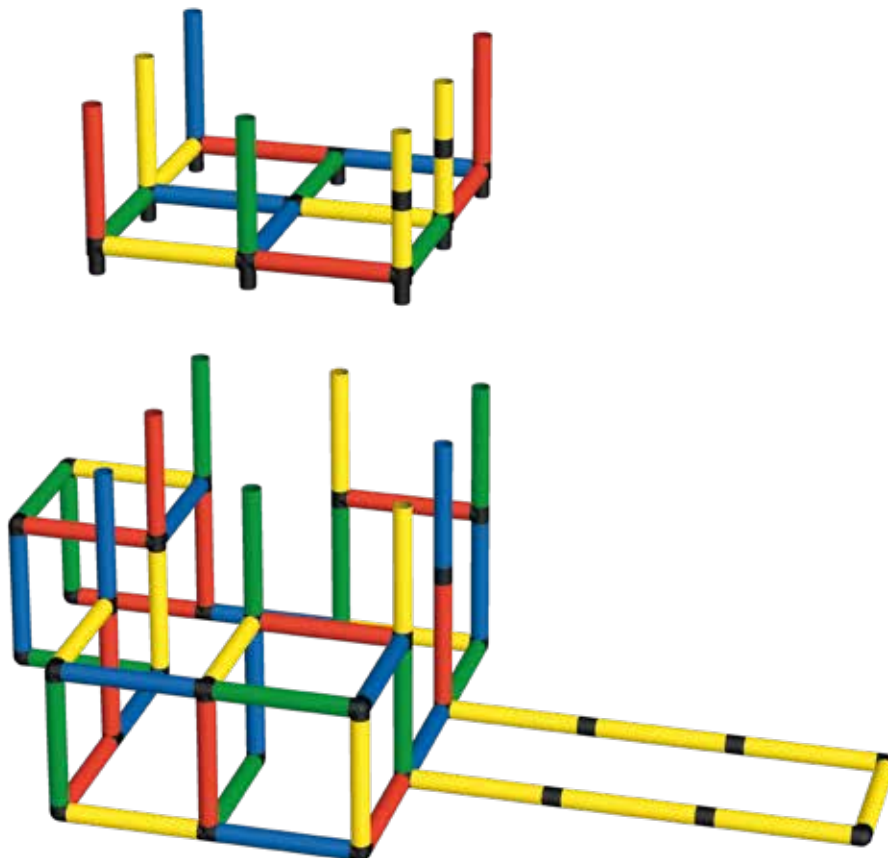

1.1
1.3

mdb B0132  2+  3:00  285 x 132 x 197 cm

1x GENIUS

1x MODULARRUTSCHE MODULAR SLIDE

1

2

3

4