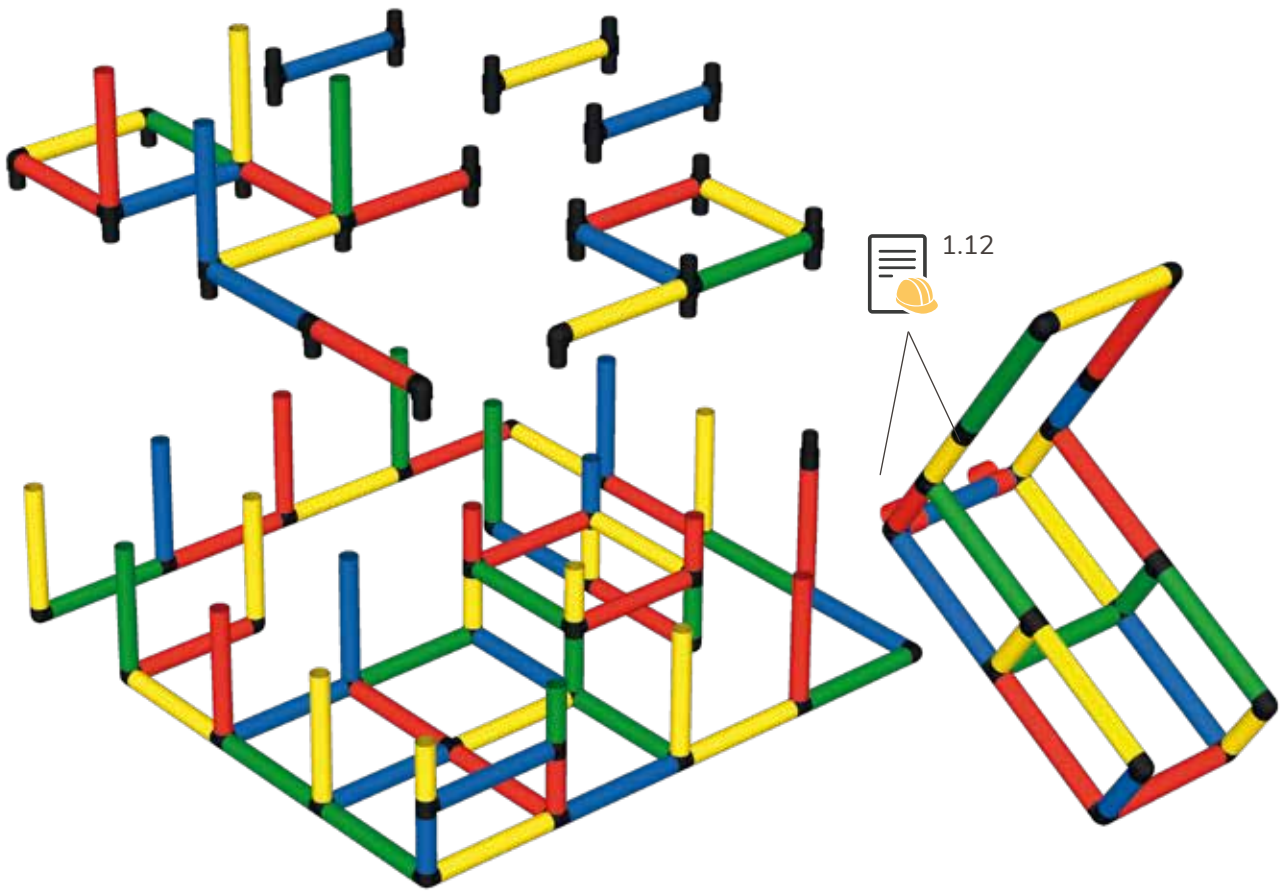

1.10

1.20

1.1
1.3

mdb B0167  ½+  5:00  248 x 170 x 196 cm

1x GENIUS
1x YOUNGSTER
1x UPGRADE KIT

1

2

3

4

1.10

1.1
1.3

mdb C0169  1½+  4:00  245 x 220 x 196 cm

- 1× GENIUS
- 1× YOUNGSTER
- 1× BOGENRUTSCHE CURVED SLIDE

1

2

3