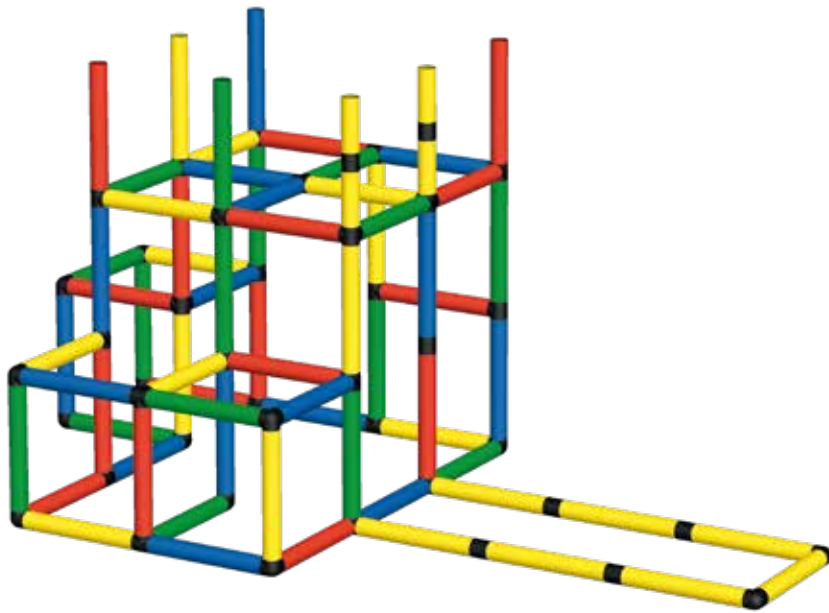

1.1
1.3

mdb B0132  2+  3:00  285 x 132 x 197 cm

1x GENIUS

1x MODULARRUTSCHE MODULAR SLIDE

1

2

3

4