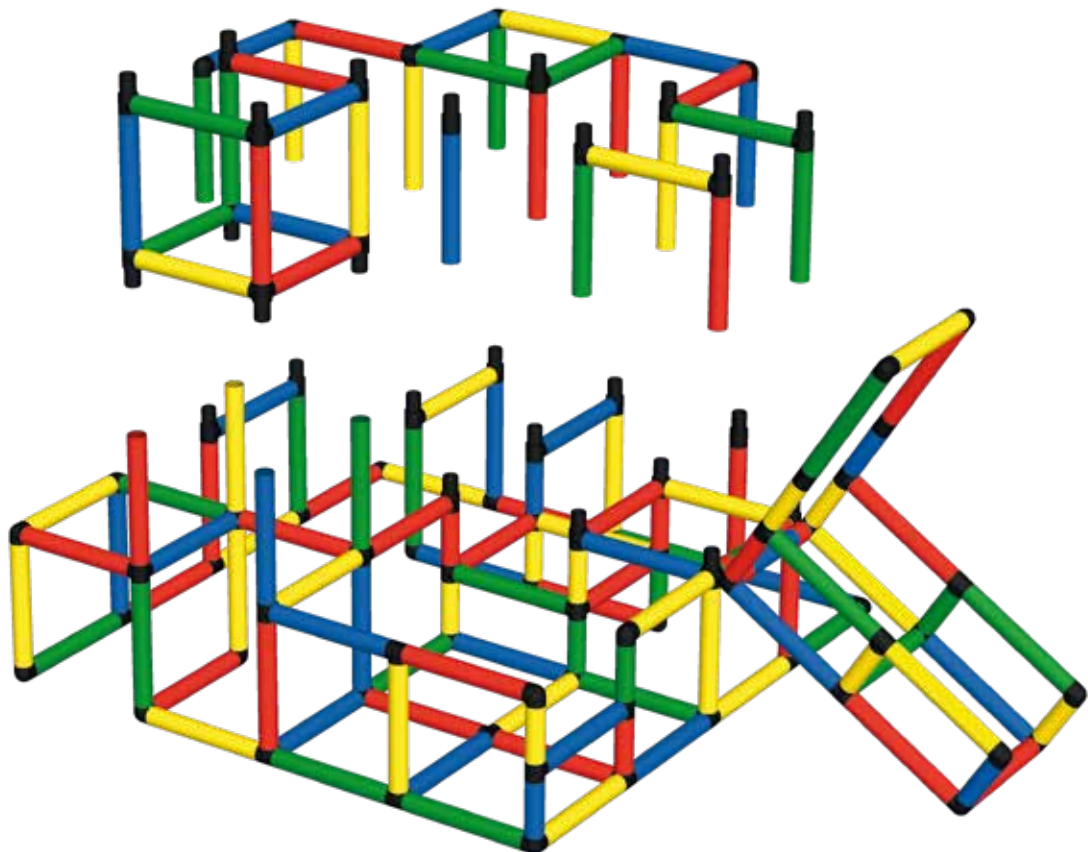

1.10

1.20

1.1
1.3

mdb B0167  ½+  5:00  248 x 170 x 196 cm

1x GENIUS
1x YOUNGSTER
1x UPGRADE KIT

1

2

3